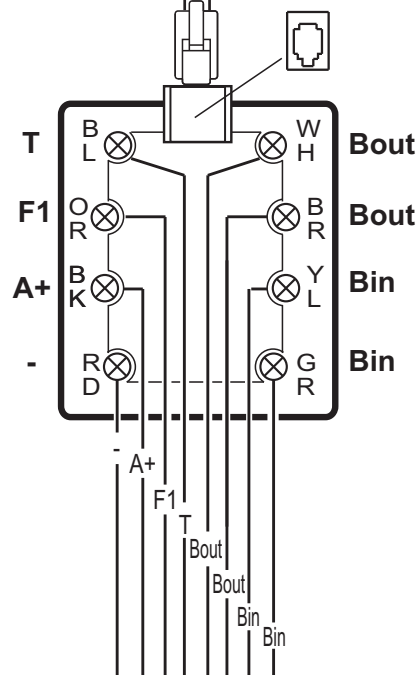

CONECTOR MONITOR DE SOBREMESA LOFT DUOX Ref. 3416 / *DESKTOP DUOX LOFT MONITOR Ref. 3416*CONNECTEUR DE MONITEUR DE BUREAU LOFT DUOX Réf. 3416 / *DUOX LOFT MONITOR TISCHANSCHLUSS Ref. 3416*

Monitor DUOX Sobremesa
Desktop DUOX Monitor
 Moniteur de Bureau DUOX
DUOX Tischmonitor

Módulo de conexiones de la peana del monitor
Monitor Connection Module
 Module de Connexions pour le support du moniteur
Anschlussmodule für den Monitor

A la instalación
To the installation
 À l'installation
 Zu der Installation