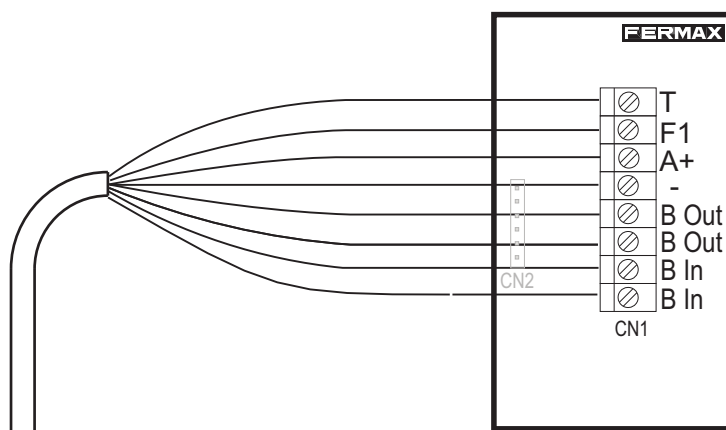

CONECTOR MONITOR DE SOBREMESA LOFT DUOX Ref. 3416 / *DESKTOP DUOX LOFT MONITOR Ref. 3416*CONNECTEUR DE MONITEUR DE BUREAU LOFT DUOX Réf. 3416 / *DUOX LOFT MONITOR TISCHANSCHLUSS Ref. 3416*

Monitor DUOX Sobremesa
Desktop DUOX Monitor
 Moniteur de Bureau DUOX
DUOX Tischmonitor

Módulo de conexiones de la peana del monitor
Monitor Connection Module
 Module de Connexions pour le support du moniteur
Anschlussmodule für den Monitor

A la instalación
To the installation
 À l'installation
 Zu der Installation