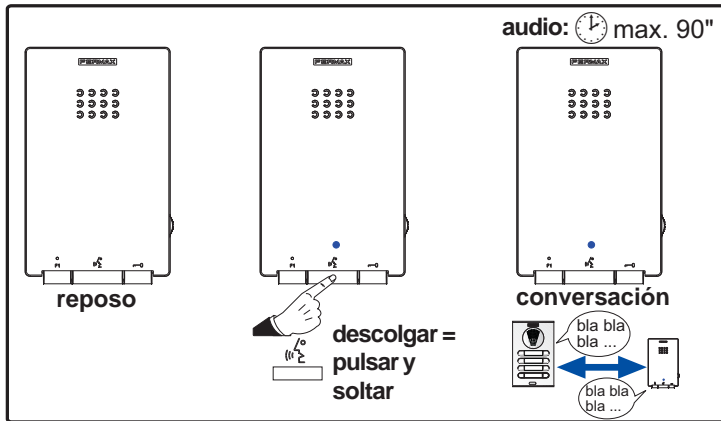

¡ENHORABUENA POR DISPONER DE UN PRODUCTO DE CALIDAD!

Fermax electrónica desarrolla y fabrica equipos de prestigio que cumplen los más altos estándares de diseño y tecnología. Su teléfono FERMAX le permitirá comunicarse con la placa de calle y abrir la puerta de entrada si así lo desea. Esperamos disfrute de sus funcionalidades.

Funcionamiento teléfono iLOFT**Atender una llamada y apertura de puerta****Autoencendido placa de calle principal (activar sin previa llamada, audio con placa de calle).****Cancelar tono de llamada**

Potenciómetro en la posición mínima y se enciende el led rojo fijo indicando que la llamada está desconectada.

Para desactivarla, llevar el potenciómetro a una posición diferente de la mínima.