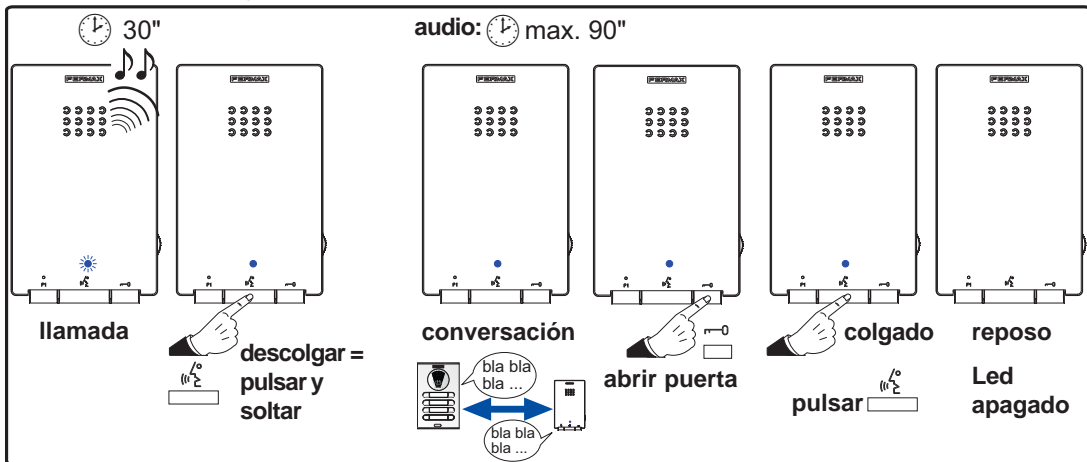

¡ENHORABUENA POR DISPONER DE UN PRODUCTO DE CALIDAD!

Fermax electrónica desarrolla y fabrica equipos de prestigio que cumplen los más altos estándares de diseño y tecnología. Su teléfono FERMAX le permitirá comunicarse con la placa de calle y abrir la puerta de entrada si así lo desea. Esperamos disfrute de sus funcionalidades.

Funcionamiento teléfono iLOFT**Atender una llamada y apertura de puerta****Autoencendido placa de calle principal (activar sin previa llamada, audio con placa de calle).****Cancelar tono de llamada**

Potenciómetro en la posición mínima y se enciende el led rojo fijo indicando que la llamada está desconectada.

Para desactivarla, llevar el potenciómetro a una posición diferente de la mínima.