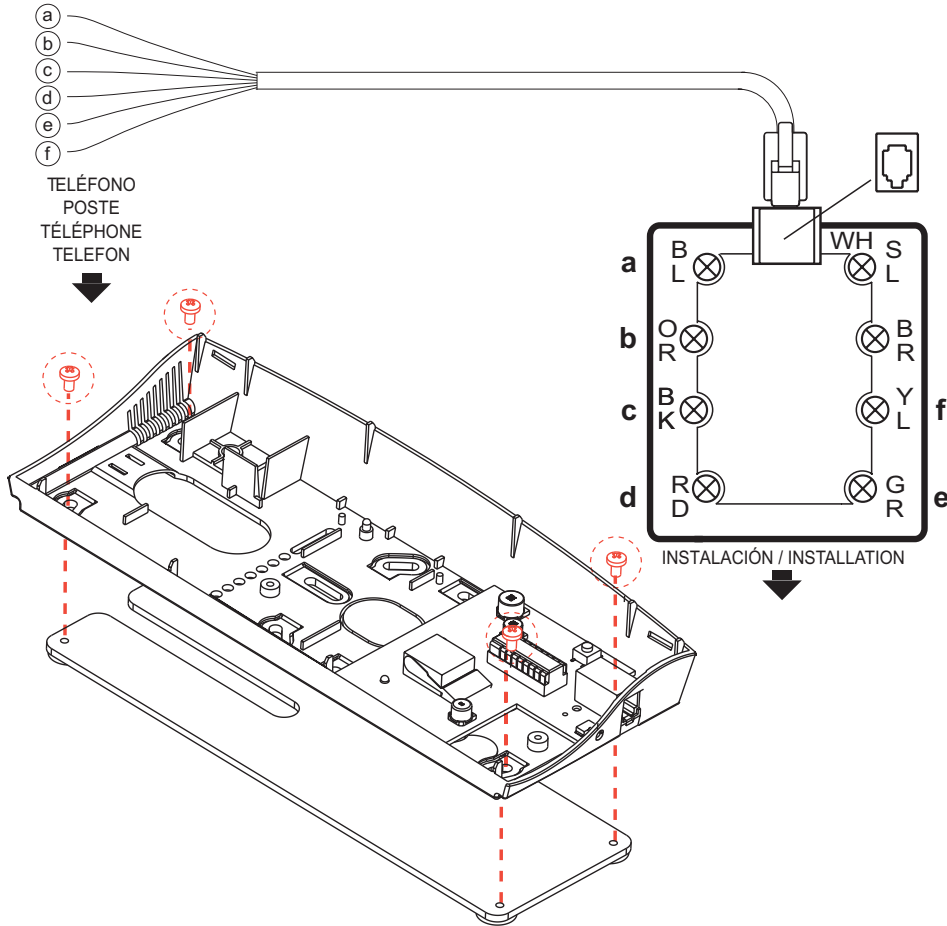

FERMAX

REF: 3749
 COD: 97623 V 01/11

SOPORTE SOBREMESA TELÉFONOS
TABLETOP TELEPHONES SUPPORT
SUPPORT POUR TÉLÉPHONES À POSER
TISCHTELEFON-AUFLAGE

DESCRIPCIÓN / DESCRIPTION / DESCRIPTION / BESCHREIBUNG

CONEXIONES / CONNECTIONS CONNEXIONS / VERBINDUNGEN

Conexiones Teléfono Telephone Connections Connexions Poste Telefon Verbindungen	a	c	b	e	d	f
4+N		1	2	3	4	6
SECRETO 4+N SECRET 4+N SECRET 4+N PRIVAT 4+N		1	2	3	4	6
UNIVERSAL UNIVERSAL UNIVERSEL UNIVERSAL		1	2	3	4	6
SECRETO 5+N SECRET 5+N SECRET 5+N PRIVAT 5+N	+	1	2	3	4	6
MULTILINEAS 3 MULTIWAYS 3 MULTILIGNES 3 MEHRERE LEITUNGEN 3			+	S	-	
1+N				L	M	
ADS	T	T-	+	L	-	