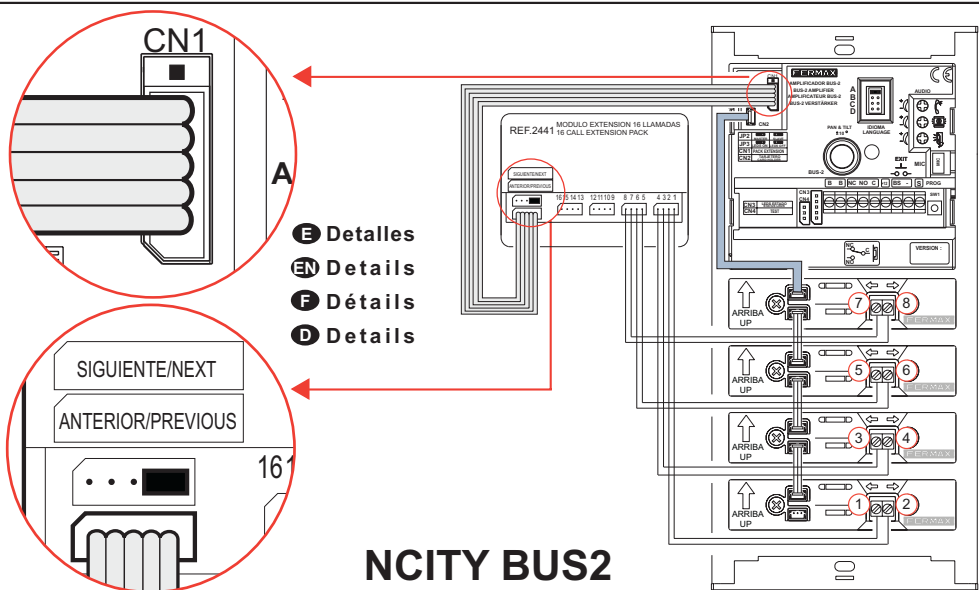

FERMAX NCITY BUS2

COD. 97538c V12_09

E Módulo de extensión de llamadas Ref. 2441

Conexión a una Placa CityLine BUS2 hasta 16 Pulsadores.
Ver Detalles.

EN Call extension module Ref. 2441

Connection to a CityLine BUS2 panel up to 16 buttons.
See details.

F Module d'extension des appels Réf. 2441

Connexion a une platine CityLine BUS2 jusqu'à 16 boutons-poussoirs.
Voir détails.

D Ruferteilungsmodul Ref. 2441

Anschluss an eine CityLine BUS2 Türstation mit bis zu 16 Drucktasten.
Siehe Einzelheiten.