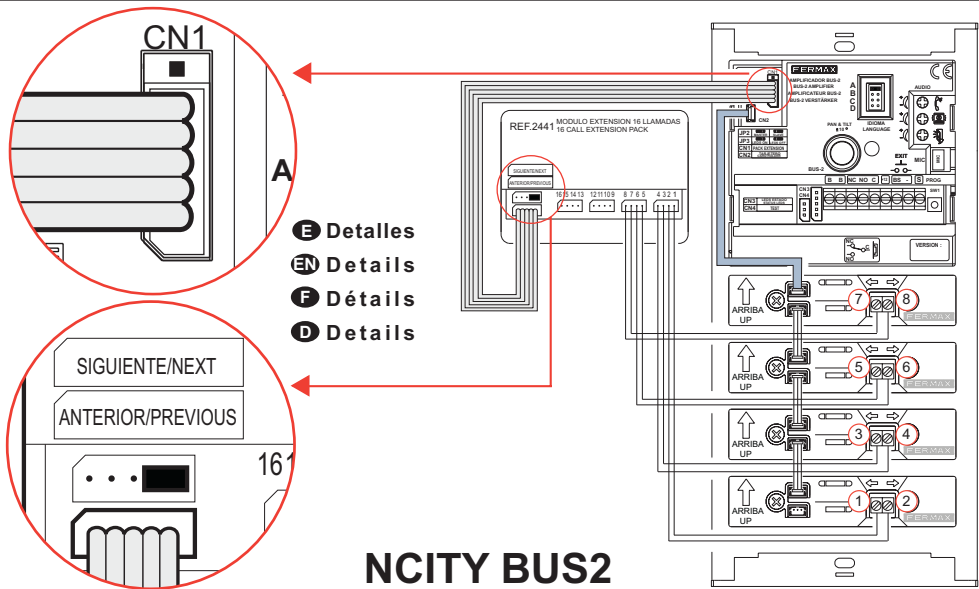

FERMAX NCITY BUS2

COD. 97538c V12_09

E Módulo de extensión de llamadas Ref. 2441

Conexión a una Placa CityLine BUS2 hasta 16 Pulsadores.
Ver Detalles.

EN Call extension module Ref. 2441

Connection to a CityLine BUS2 panel up to 16 buttons.
See details.

F Module d'extension des appels Réf. 2441

Connexion a une platine CityLine BUS2 jusqu'à 16 boutons-poussoirs.
Voir détails.

D Ruferteilungsmodul Ref. 2441

Anschluss an eine CityLine BUS2 Türstation mit bis zu 16 Drucktasten.
Siehe Einzelheiten.