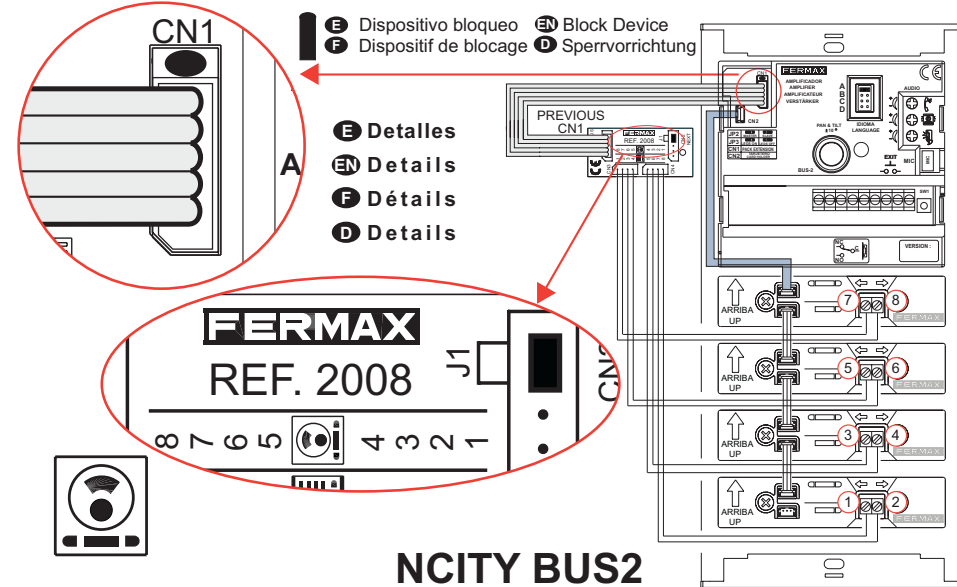

F Module d'extension des appels Réf. 2441

Connexion a une platine CityLine BUS2 jusqu'à 16 boutons-poussoirs.
Voir détails.

D Ruferteilungsmodul Ref. 2441

Anschluss an eine CityLine BUS2 Türstation mit bis zu 16 Drucktasten.
Siehe Einzelheiten.

FERMAX NCITY BUS2

COD. 97538c V12_09

E Módulo de extensión de llamadas Ref. 2008

Conexión a una Placa CityLine BUS2 hasta 8 Pulsadores.
Ver Detalles.

EN Call extension module Ref. 2008

Connection to a CityLine BUS2 panel up to 8 buttons.
See details.

F Module d'extension des appels Réf. 2008

Connexion a une platine CityLine BUS2 jusqu'à 8 boutons-poussoirs.
Voir détails.

D Ruferweiterungsmodul Ref. 2008

Anschluss an eine CityLine BUS2 Türstation mit bis zu 8 Drucktasten.
Siehe Einzelheiten.