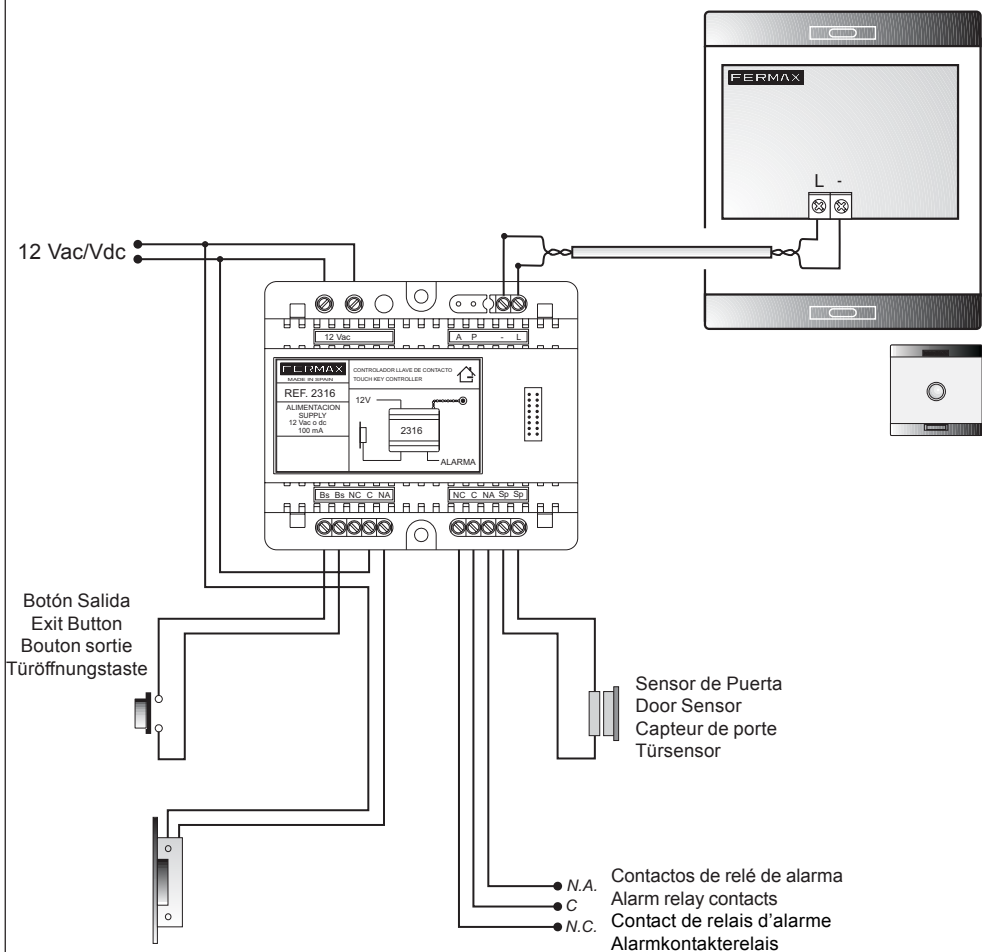

Conexión a controlador de puerta Ref. 2316 (Control de accesos autónomo)
Connection to the Door Controller Ref. 2316 (Stand Alone Access Control)
Conexion au controleur de porte ref. 2316 (Contrôle d'accès autonome)
Conexión a controlador de puerta Ref. 2316 (Control de accesos autónomo)

FERMAX

Consulte documentación: 94615 Controlador llave de contacto (botón) Ref 2316 - 94101 Programación llave de contacto (botón).
Documentation references: 994615 Contact Key Controller (Button) Ref. 2316 - 94101 Contact Key Programming (button).
Consultez la documentation: 94615 Controleur de clef de contact (bouton) ref. 2316 - 94191 Programmation de clef de contact (bouton).

Dokumentation Referenzen: 94615 Steuergerät von Kontaktschalter (Knopf) Ref.2316 - 94101 Programmierung von Kontaktschalter (Knopf).

Conexión a controlador de puerta Ref. 2316 (Control de accesos autónomo)
Connection to the Door Controller Ref. 2316 (Stand Alone Access Control)
Conexion au controleur de porte ref. 2316 (Contrôle d'accès autonome)
Conexión a controlador de puerta Ref. 2316 (Control de accesos autónomo)

FERMAX