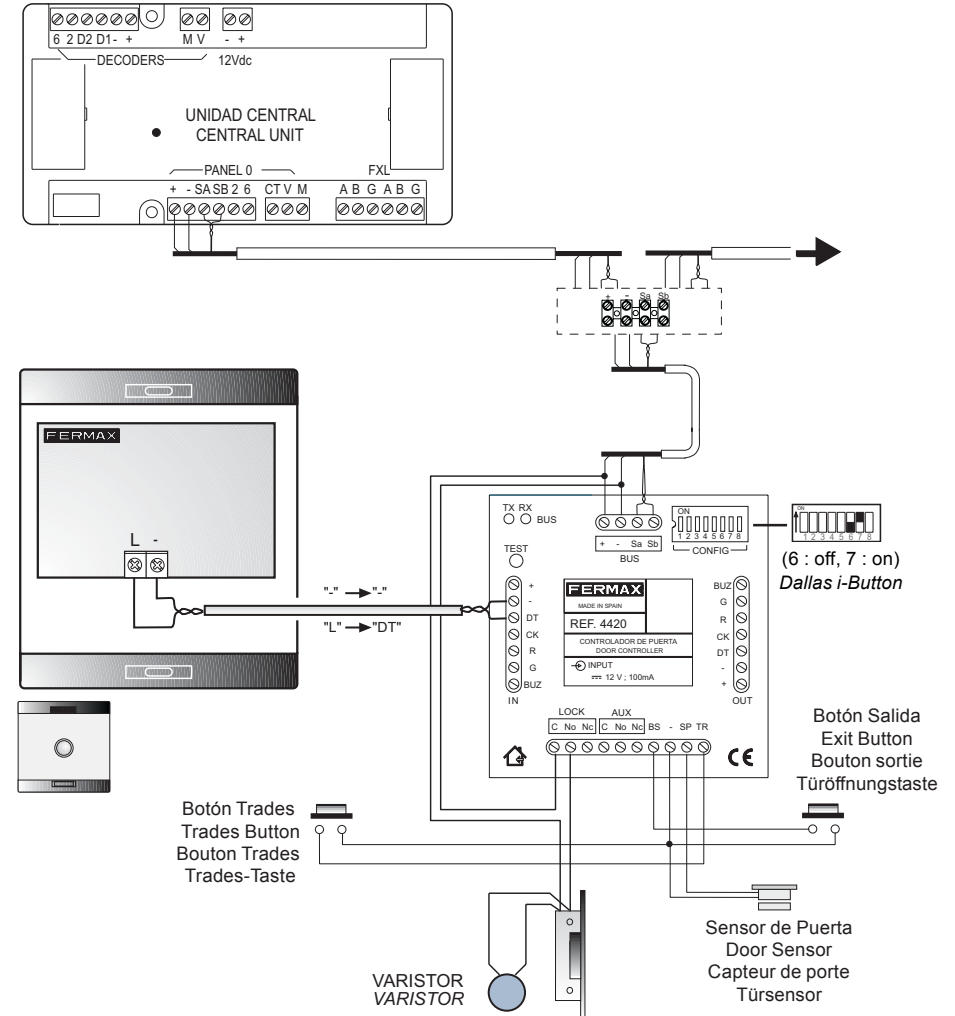

**Conexión a controlador de puerta Ref. 4420 (Control de accesos centralizado)**  
**Connection to the Door Controller Ref. 4420 (Centralized Accesses Control)**  
**Conexion au controleur de porte ref. 4420 (Contrôle d'accès centralisé)**  
**Anschluss zum Türsteuergerät Ref.4420 (Zentralisierte Zutrittskontrolle)**

Consulte documentación: 97033 Controlador de puerta Ref 4420  
Documentation references: 97033 Door Controller Ref. 4420  
Consultez la documentation: 97033 Controleur de porte ref. 4420  
Dokumentation Referenzen: 97033 Türsteuergerät Ref 4420