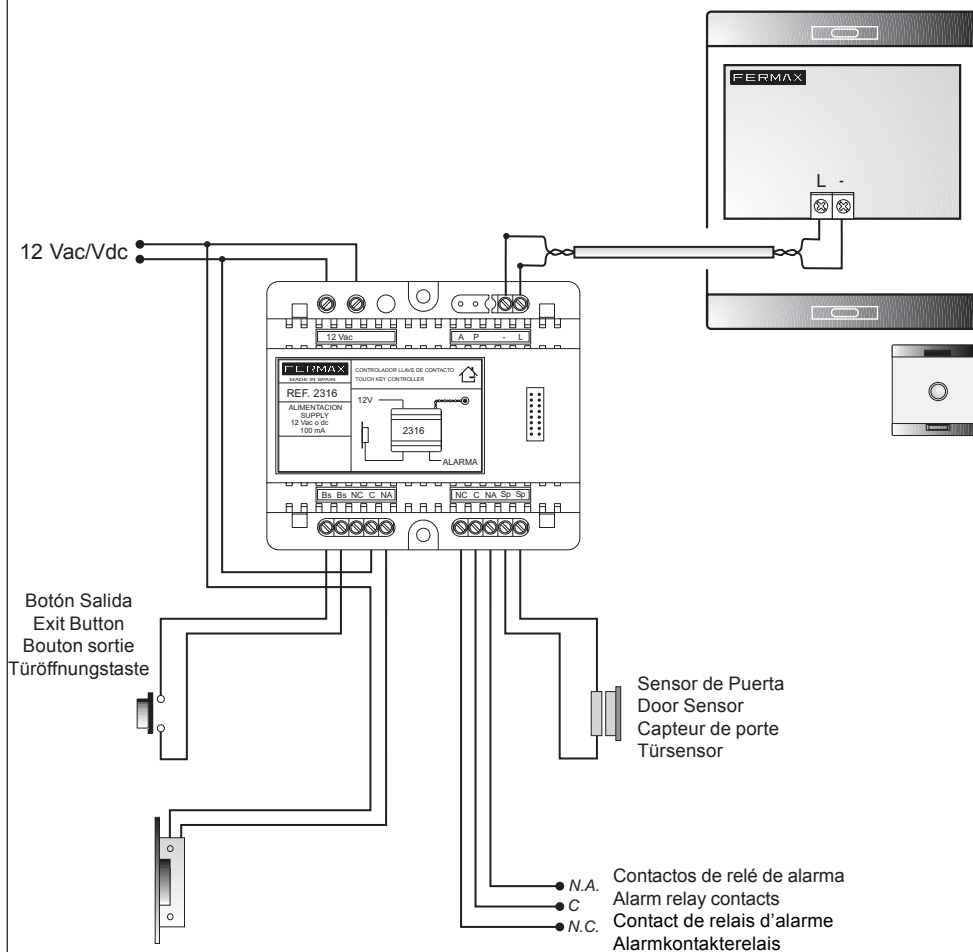

Consulte documentación: 94615 Controlador llave de contacto (botón) Ref 2316 - 94101 Programación llave de contacto (botón).
Documentation references: 994615 Contact Key Controller (Button) Ref. 2316 - 94101 Contact Key Programming (button).
Consultez la documentation: 94615 Controleur de clef de contact (bouton) ref. 2316 - 94191 Programmation de clef de contact (bouton).

Dokumentation Referenzen: 94615 Steuergerät von Kontaktschalter (Knopf) Ref.2316 - 94101 Programmierung von Kontaktschalter (Knopf).