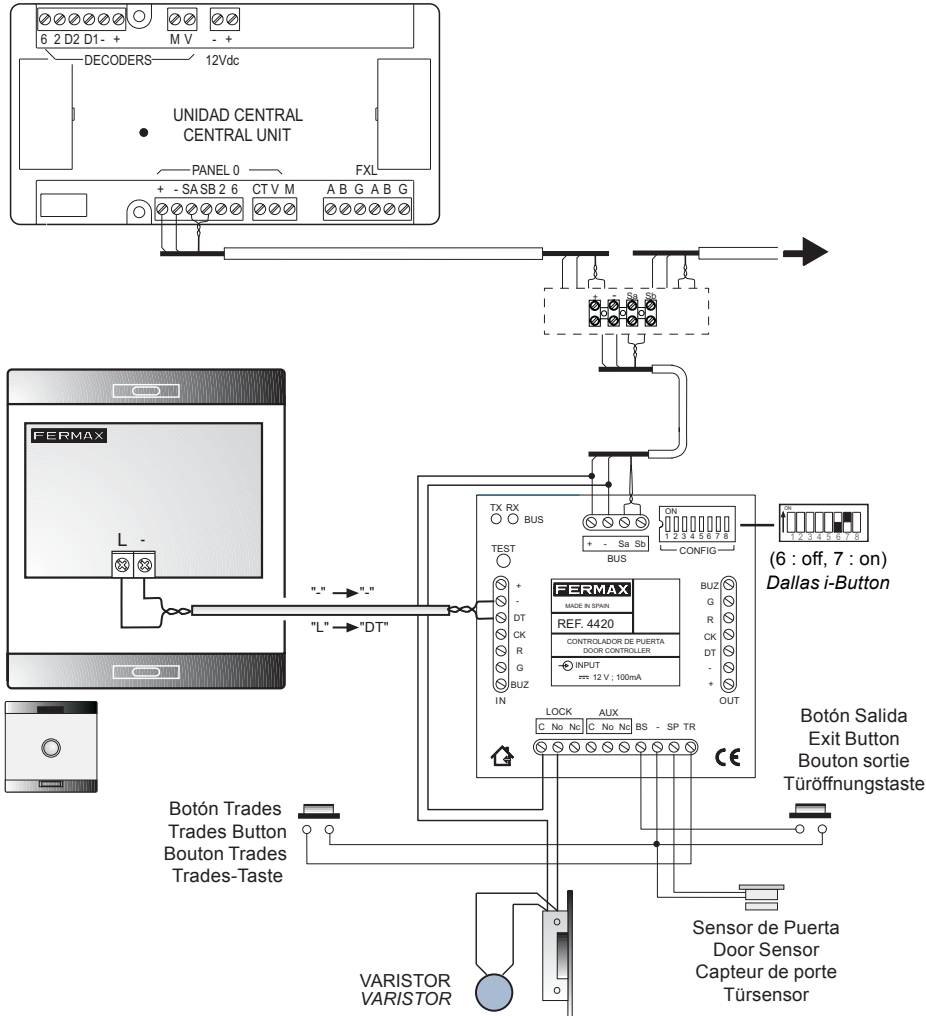

**Conexión a controlador de puerta Ref. 4420 (Control de accesos centralizado)**  
**Connection to the Door Controller Ref. 4420 (Centralized Accesses Control)**  
**Conexion au controleur de porte ref. 4420 (Contrôle d'accès centralisé)**  
**Anschluss zum Türsteuergerät Ref.4420 (Zentralisierte Zutrittskontrolle)**

Consulte documentación: 97033 Controlador de puerta Ref 4420  
Documentation references: 97033 Door Controller Ref. 4420  
Consultez la documentation: 97033 Controleur de porte ref. 4420  
Dokumentation Referenzen: 97033 Türsteuergerät Ref 4420