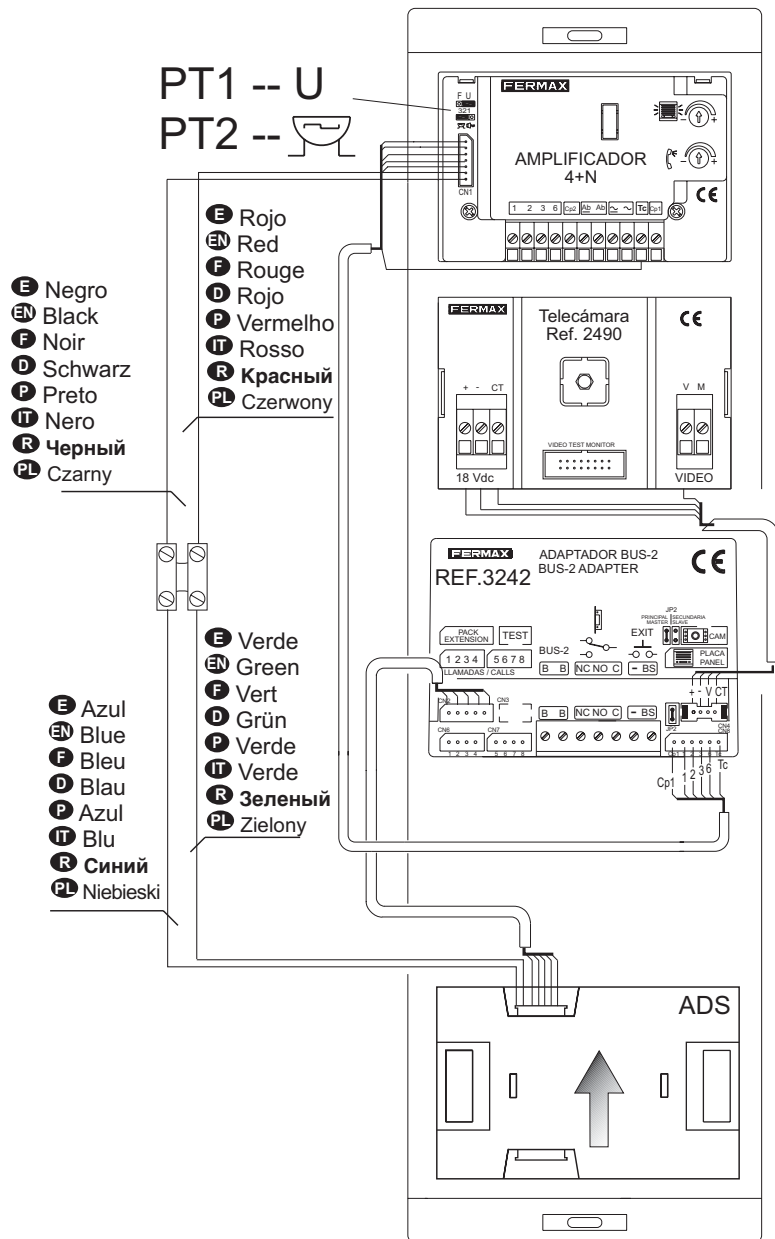

- E** Cableado interno Placa Citymax modular BUS 2 / **EN** Internal Wiring for BUS 2 Modular Citymax Panel  
**F** Câblage interne de la platine Citymax modulaire BUS 2 / **D** Interne Verkabelung der modularen Türstation Citymax BUS 2  
**P** Cablagem interna da Placa Citymax modular BUS 2 / **IT** Cablaggio interno Piastra Citymax modulare BUS 2  
**R** Внутреннее подключение модульной вызывной панели Citymax BUS 2  
**PL** Okablowanie wewnętrzne panelu Citymax modular BUS 2