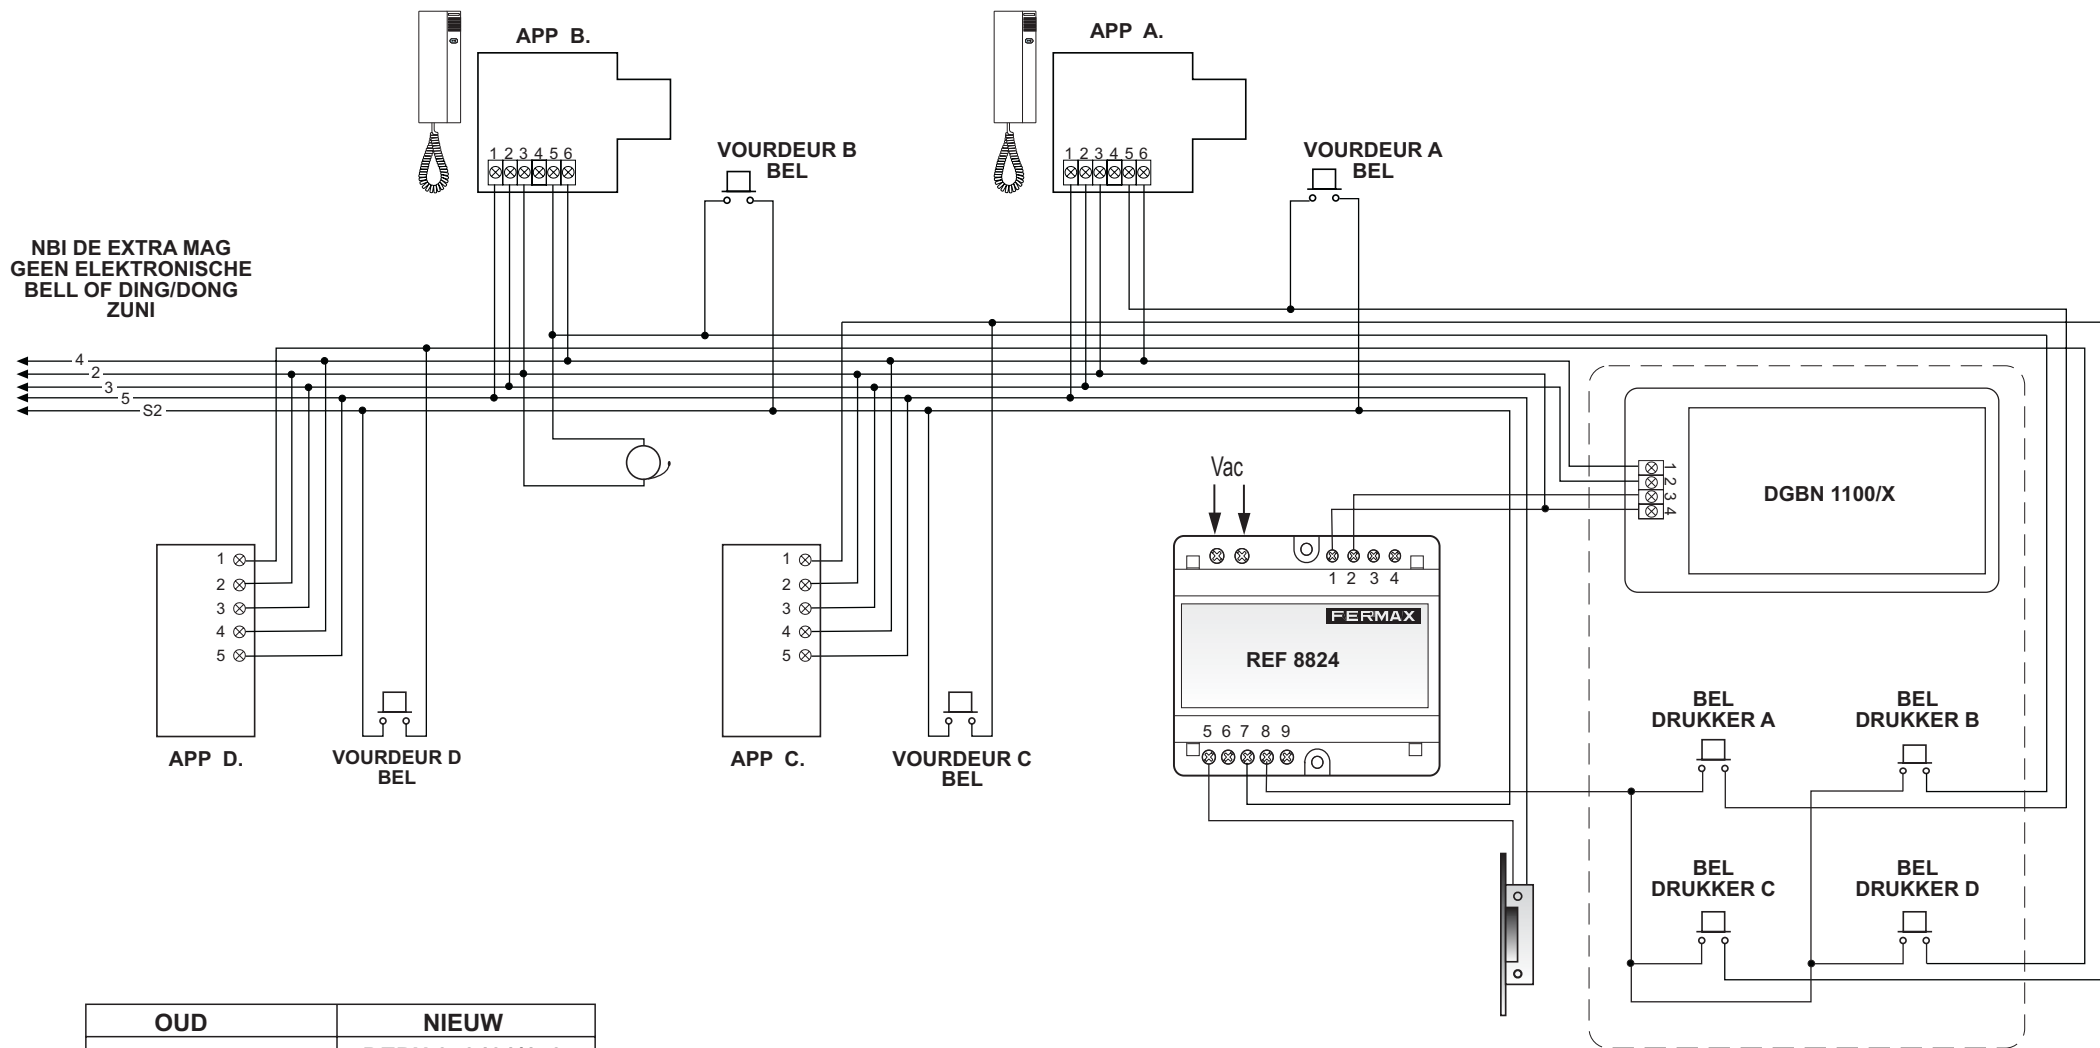

# HUISDEURTELEFOON ENTRA

oud	NIEUW
DEPN 40101	DEPN 970401/150
1 = Zoemer	5
2 = Massa	3
3 = Audio microfoon	2
4 = Audio luidspreker	6
5 = Elektrisch slot	1