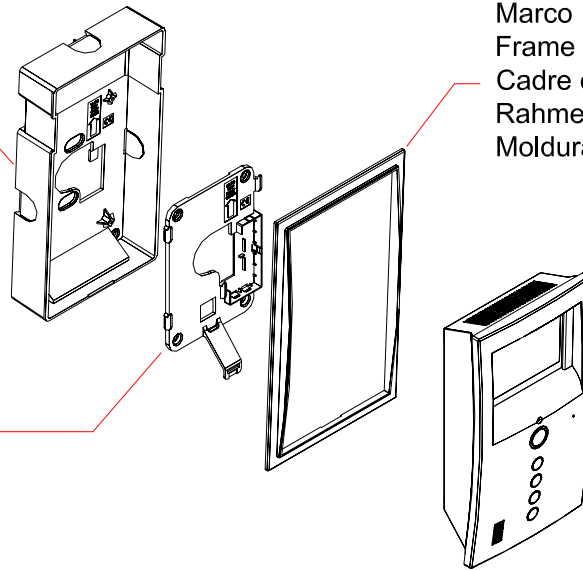

LOFT COMPACT

Caja de empotrar
Flush-mount Box
Boîtier encastrable
Unterputzkasten
Caixa de encastrar

245 x 134 x 44 mm
9,7" x 5,3" x 1,75"

Conector
Connector
Connecteur
Anschluss
Conector

Marco
Frame
Cadre enjoliveur
Rahmen
Moldura

Monitor Loft Compact
Loft Compact Monitor

①

②

③

④

⑤