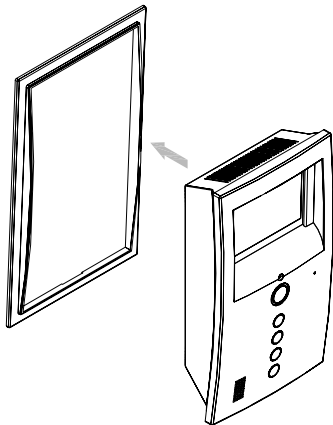

LOFT COMPACT

Caja de empotrar
Flush-mount Box
Boîtier encastrable
Unterputzkasten
Caixa de encastrar

245 x 134 x 44 mm
9,7" x 5,3" x 1,75"

Conector
Connector
Connecteur
Anschluss
Conector

Marco
Frame
Cadre enjoliveur
Rahmen
Moldura

Monitor Loft Compact
Loft Compact Monitor

①

②

③

④

⑤