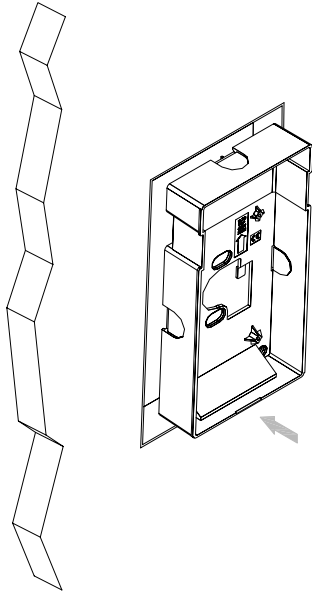

LOFT COMPACT

Caja de empotrar
Flush-mount Box
Boîtier encastrable
Unterputzkasten
Caixa de encastrar

245 x 134 x 44 mm
9,7" x 5,3" x 1,75"

Conector
Connector
Connecteur
Anschluss
Conector

Marco
Frame
Cadre enjoliveur
Rahmen
Moldura

Monitor Loft Compact
Loft Compact Monitor

①

②

③

④

⑤