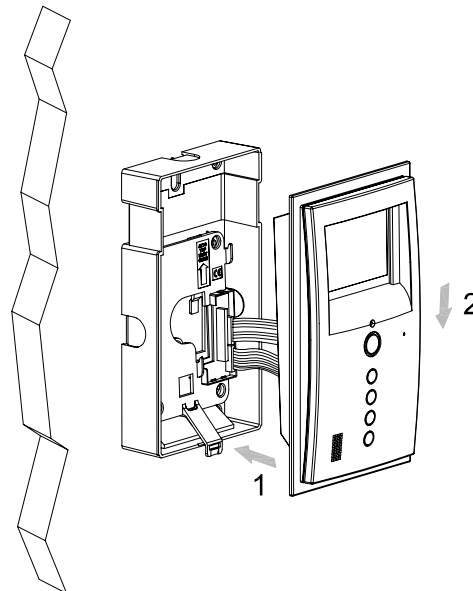

LOFT COMPACT

Caja de empotrar
Flush-mount Box
Boîtier encastrable
Unterputzkasten
Caixa de encastrar

245 x 134 x 44 mm
9,7" x 5,3" x 1,75"

Conector
Connector
Connecteur
Anschluss
Conector

Marco
Frame
Cadre enjoliveur
Rahmen
Moldura

Monitor Loft Compact
Loft Compact Monitor

①

②

③

④

⑤