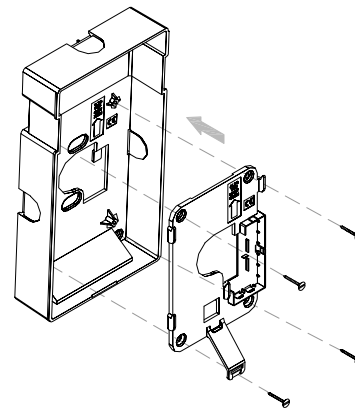

LOFT COMPACT

Caja de empotrar
Flush-mount Box
Boîtier encastrable
Unterputzkasten
Caixa de encastrar

245 x 134 x 44 mm
9,7" x 5,3" x 1,75"

Conector
Connector
Connecteur
Anschluss
Conector

Marco
Frame
Cadre enjoliveur
Rahmen
Moldura

Monitor Loft Compact
Loft Compact Monitor

①

②

③

④

⑤