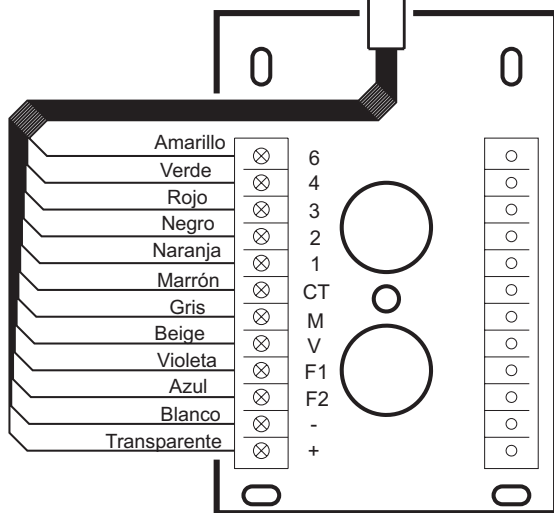

Monitor 4+N LOFT Sobremesa
Desktop LOFT 4+N Monitor
Moniteur de Bureau LOFT 4+N
4+N LOFT Tischmonitor

Módulo de conexiones de la peana del monitor
Monitor Connection Module
Module de Connexions pour le support du moniteur
Anschlussmodule für den Monitor

	CODIGO DE COLORES	COLOURS CODE	CODE COULEURS	FARBENCODE
6	AMARILLO	YELLOW	JAUNE	GELB
4	VERDE	GREEN	VERT	GRÜN
3	ROJO	RED	ROUGE	ROT
2	NEGRO	BLACK	NOIR	SCHWARZ
1	NARANJA	ORANGE	ORANGE	ORANGE
CT	MARRON	BROWN	MARRON	BRAUN
M	GRIS	GREY	GRIS	GRAU
V	BEIGE	BEIGE	BEIGE	BEIGE
F1	VIOLETA	VIOLET	VIOLET	VIOLETT
F2	AZUL	BLUE	BLEU	BLAU
-	BLANCO	WHITE	BLANC	WEISS
+	TRANSPARENTE	TRANSPARENT	TRANSPARENT	TRANSPARENT

Caja de conexiones de pared
Wall mounting connection module
Boîte de connexions murale
Wand-Schaltungsschachtel

A la instalación
To the installation
À l'installation
Zu der Installation