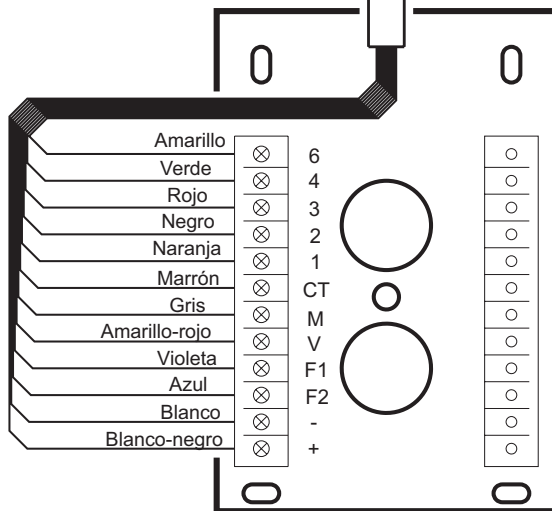

Monitor 4+N LOFT Sobremesa
Desktop LOFT 4+N Monitor
Moniteur de Bureau LOFT 4+N
4+N LOFT Tischmonitor

Módulo de conexiones de la peana del monitor
Monitor Connection Module
Module de Connexions pour le support du moniteur
Anschlussmodule für den Monitor

Caja de conexiones de pared
Wall mounting connection module
Boîte de connexions murale
Wand-Schaltungsschachtel

A la instalación
To the installation
À l'installation
Zu der Installation