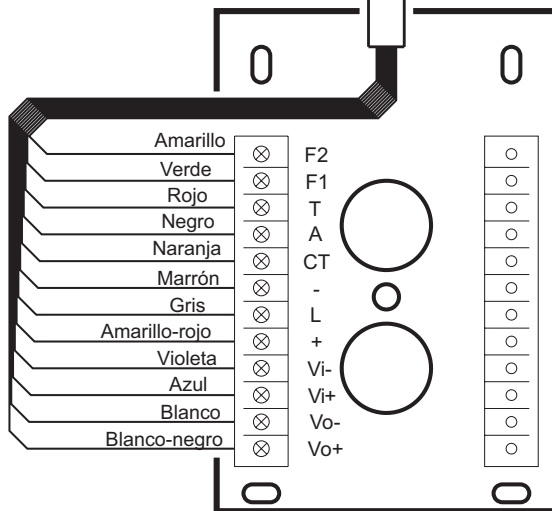

Monitor VISION LOFT Sobremesa
Desktop LOFT VISION Monitor
Moniteur de Bureau LOFT VISION
VISION LOFT Tischmonitor

Módulo de conexiones de la peana del monitor
Monitor Connection Module
Module de Connexions pour le support du moniteur
Anschlussmodule für den Monitor

Caja de conexiones de pared
Wall mounting connection module
Boîte de connexions murale
Wand-Schaltungsschachtel

A la instalación
To the installation
À l'installation
Zu der Installation