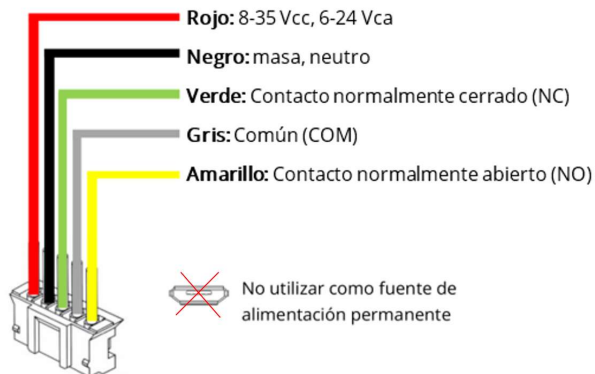

## Cod.970184b Guía de inicio rápido (ES)

Descargue el manual de usuario del siguiente enlace o escaneando el código QR  
<https://www.fermax.com/spain/pro/productos/control-de-accesos.html>

*Documentación técnica*