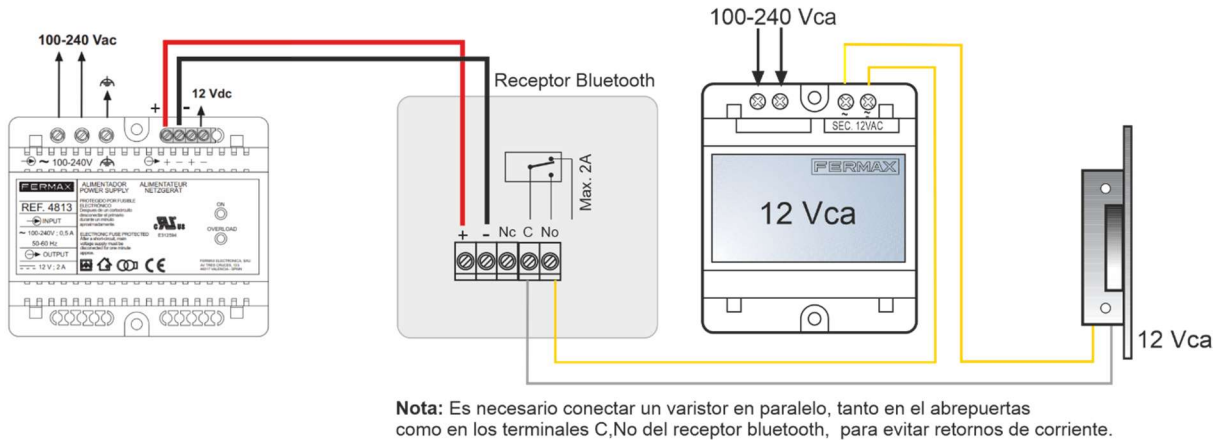

### Dispositivos Apple:

Enlace: <https://apps.apple.com/es/app/nearkey/id1315035954>

CABLEADO ALIMENTACIÓN DESDE SALIDA DE ALIMENTACIÓN DE PLACA DE PORTERO AUTOMÁTICO Y APERTURA

CABLEADO ALIMENTACIÓN EXTERNA Y APERTURA DE ABREPUERTAS

CABLEADO ALIMENTACIÓN EXTERNA Y ACCIONAMIENTO DE DISPOSITIVO EXTERNO