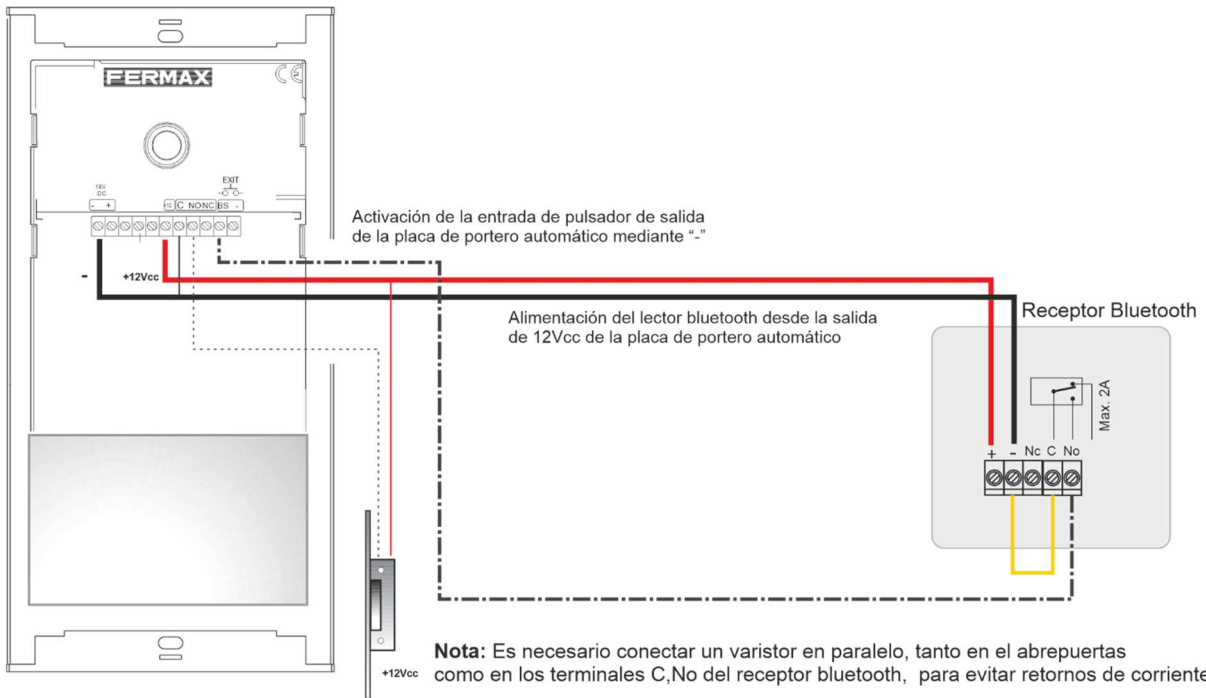

### Dispositivos Android:

Enlace: <https://play.google.com/store/apps/details?id=com.virkey.basic.cordova&hl=es>

### Dispositivos Apple:

Enlace: <https://apps.apple.com/es/app/nearkey/id1315035954>

CABLEADO ALIMENTACIÓN DESDE SALIDA DE ALIMENTACIÓN DE PLACA DE PORTERO AUTOMÁTICO Y APERTURA

CABLEADO ALIMENTACIÓN EXTERNA Y APERTURA DE ABREPUERTAS