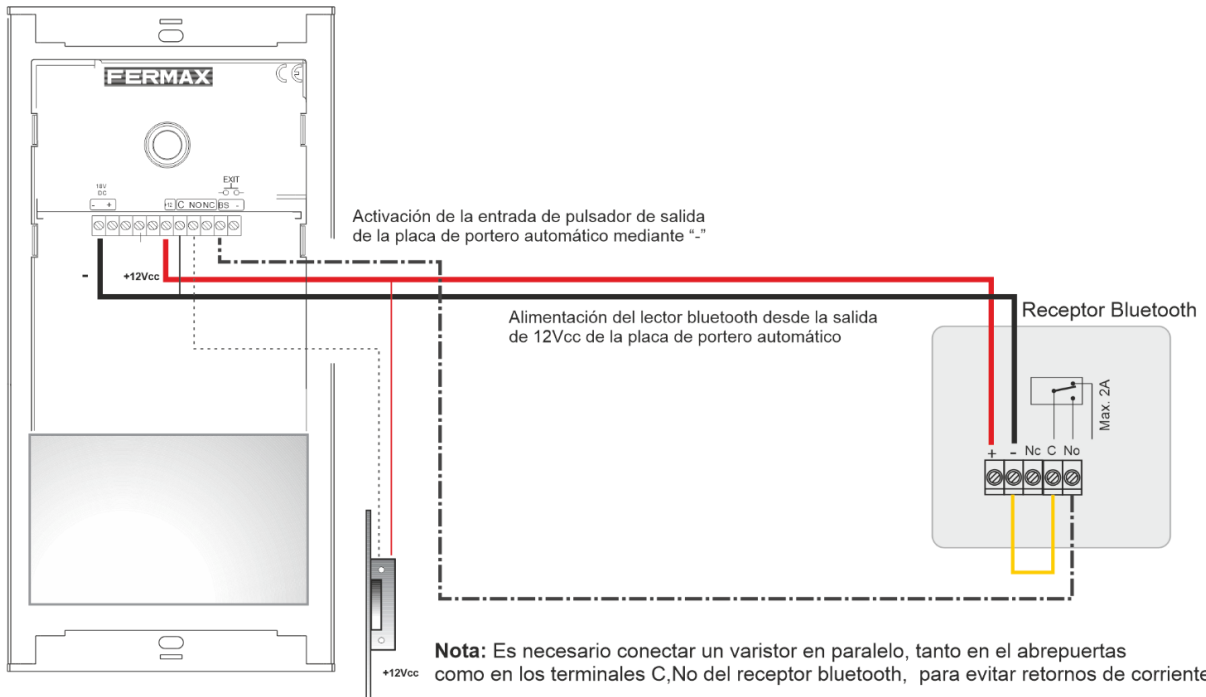

Descargue la APP del Receptor Bluetooth FERMAX Nearkey buscando en la tienda de Apps "NEARKEY"

Dispositivos Android:

Enlace: <https://play.google.com/store/apps/details?id=com.virkey.basic.cordova&hl=es>

Dispositivos Apple:

Enlace: <https://apps.apple.com/es/app/nearkey/id1315035954>

CABLEADO ALIMENTACIÓN DESDE SALIDA DE ALIMENTACIÓN DE PLACA DE PORTERO AUTOMÁTICO Y APERTURA

CABLEADO ALIMENTACIÓN EXTERNA Y APERTURA DE ABREPUERTAS