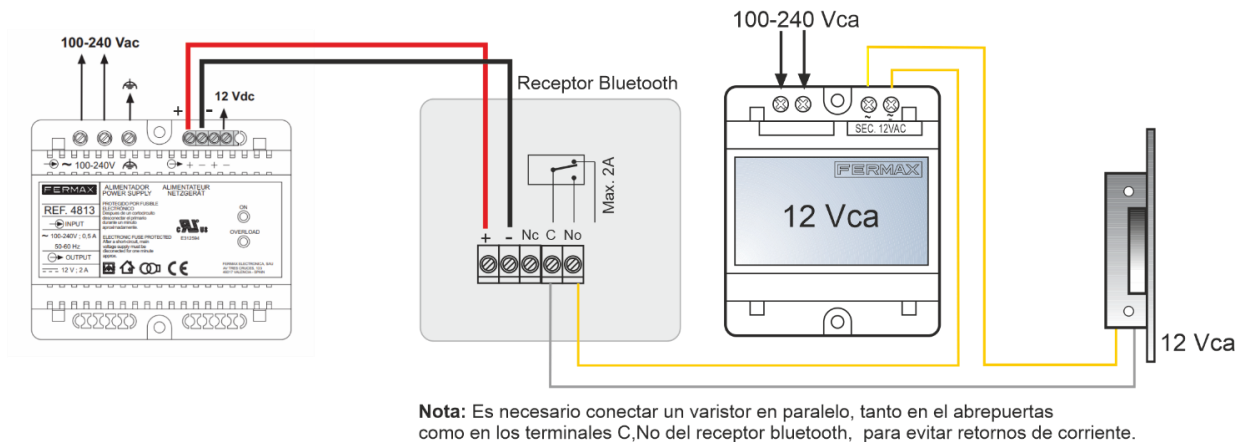

Dispositivos Apple:

Enlace: <https://apps.apple.com/es/app/nearkey/id1315035954>

CABLEADO ALIMENTACIÓN DESDE SALIDA DE ALIMENTACIÓN DE PLACA DE PORTERO AUTOMÁTICO Y APERTURA

CABLEADO ALIMENTACIÓN EXTERNA Y APERTURA DE ABREPUERTAS

CABLEADO ALIMENTACIÓN EXTERNA Y ACCIONAMIENTO DE DISPOSITIVO EXTERNO