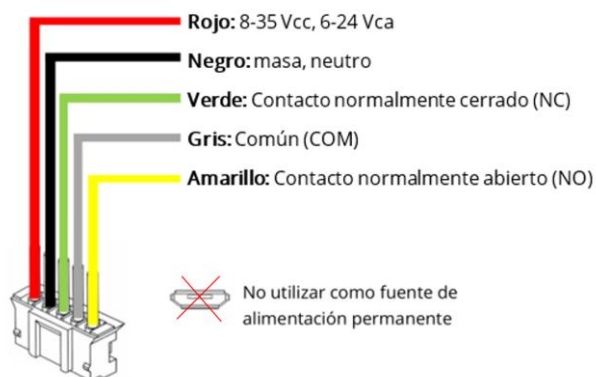

Cod.970184 Guía de inicio rápido (ES)

Descargue el manual de usuario del siguiente enlace o escaneando el código QR
<https://www.fermax.com/spain/pro/productos/control-de-accesos.html>

Documentación técnica

Descargue la APP del Receptor Bluetooth FERMAX Nearkey buscando en la tienda de Apps "NEARKEY"

Dispositivos Android:

Enlace: <https://play.google.com/store/apps/details?id=com.virkey.basic.cordova&hl=es>