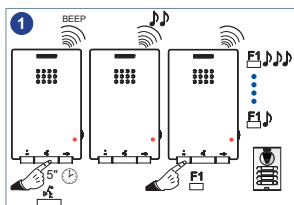

Bouton gâche :

- En conversation : Appuyez sur ce bouton pour activer la gâche.
- En recevant un appel (audio désactivé) : Vous disposez de 30 secondes pour procéder à l'ouverture.

Leds

Fonctionnement Leds	Non programmé	État de veille	Avec appel	Son mains libres	Son descendant mode simplex	Son montant mode simplex	Ne pas déranger
Rouge							
Bleue							

Led Verte : Selon configuration, (consulter votre installateur).

Allumée

Clignotant lent

Clignotant rapide

RÉGLAGES D'UTILISATEUR : Sélection de la tonalité d'appel (MÉLODIES).

Le poste permet de sélectionner une mélodie indépendante pour les appels provenant des platines de rue.

1 Sélection de la tonalité d'appel à partir de la platine: Si le poste est en veille et raccroché, appuyez sur la touche pendant 5 sec. jusqu'à ce qu'un « bip » soit émis, relâchez : on entend alors la mélodie actuelle de la platine. Appuyez sur la touche F1 pour sélectionner la mélodie (séquence circulaire). La dernière écoutée est celle qui est choisie.