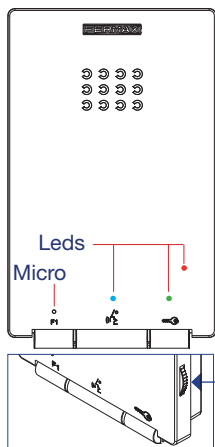

GUIDE UTILISATEUR: POSTE iLOFT DUOX PLUS

BOUTONS DE COMMANDE / LEDS

Réglage du volume des appels.
 · En veille : Au MINIMUM, déconnexion d'appel (Mode Ne pas déranger).
 · En conversation : Réglage volume audio.

Bouton d'activation Audio et Raccrocher :
 · Activation audio : Lorsque vous recevez un appel, appuyez et relâchez ce bouton pour parler avec le visiteur.
 · Raccrocher : Appuyez pour terminer la conversation, dans le cas contraire, la conversation se terminera au bout de 90 secondes.

Remarque: Lorsque vous recevez un appel, vous disposez de 30 secondes pour y répondre. La led rouge s'éteint pendant ce temps pour indiquer un appel en attente.

F1 Fonction auxiliaire (contactez votre installateur).