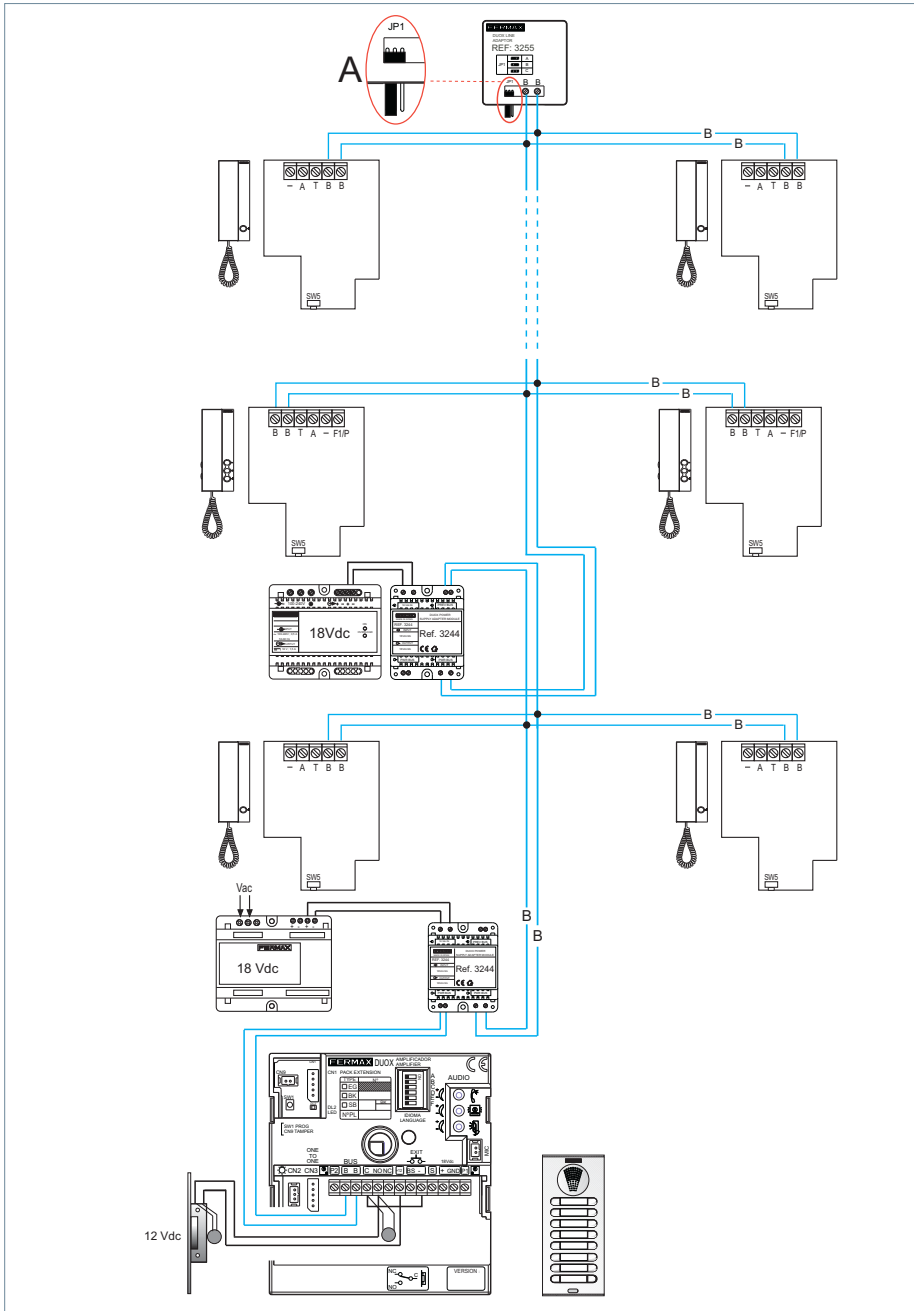

ESQUEMAS / WIRING DIAGRAMS  
SCHÉMAS / SCHEMATA / ESQUEMAS

es.

en.

fr.

de.

pt.

CONEXIÓN ABREPUERTAS  
DOOR LOCK-RELEASE CONNECTION  
RACCORDEMENT GÂCHE  
ANSCHLUSS TÜRÖFFNER  
LIGAÇÃO DO TRINCO

12 Vac