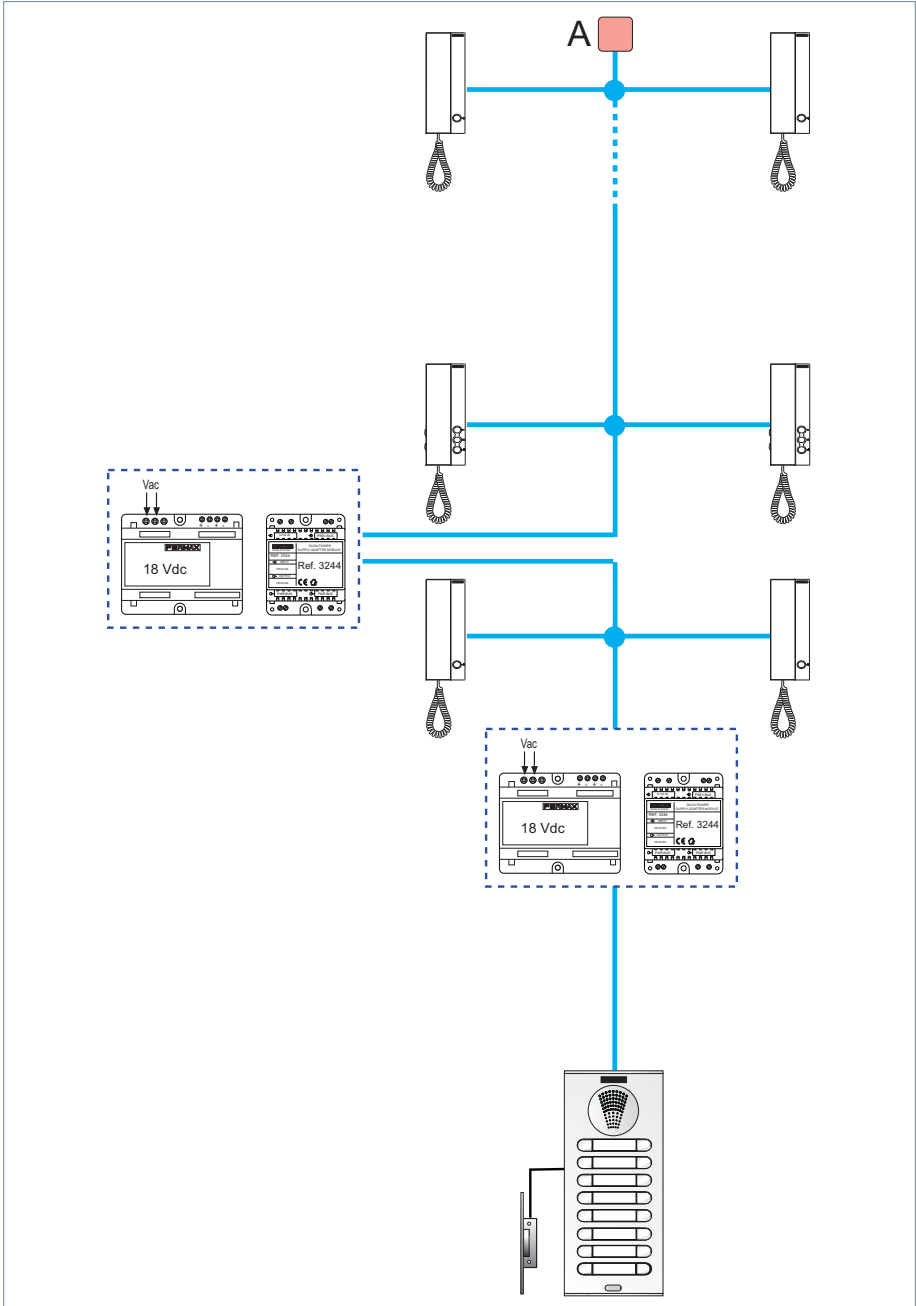

ESQUEMAS / WIRING DIAGRAMS  
SCHÉMAS / SCHEMATA / ESQUEMAS

es.

en.

fr.

de.

pt.

CONEXIÓN ABREPUERTAS  
DOOR LOCK-RELEASE CONNECTION  
RACCORDEMENT GÂCHE  
ANSCHLUSS TÜRÖFFNER  
LIGAÇÃO DO TRINCO

12 Vac