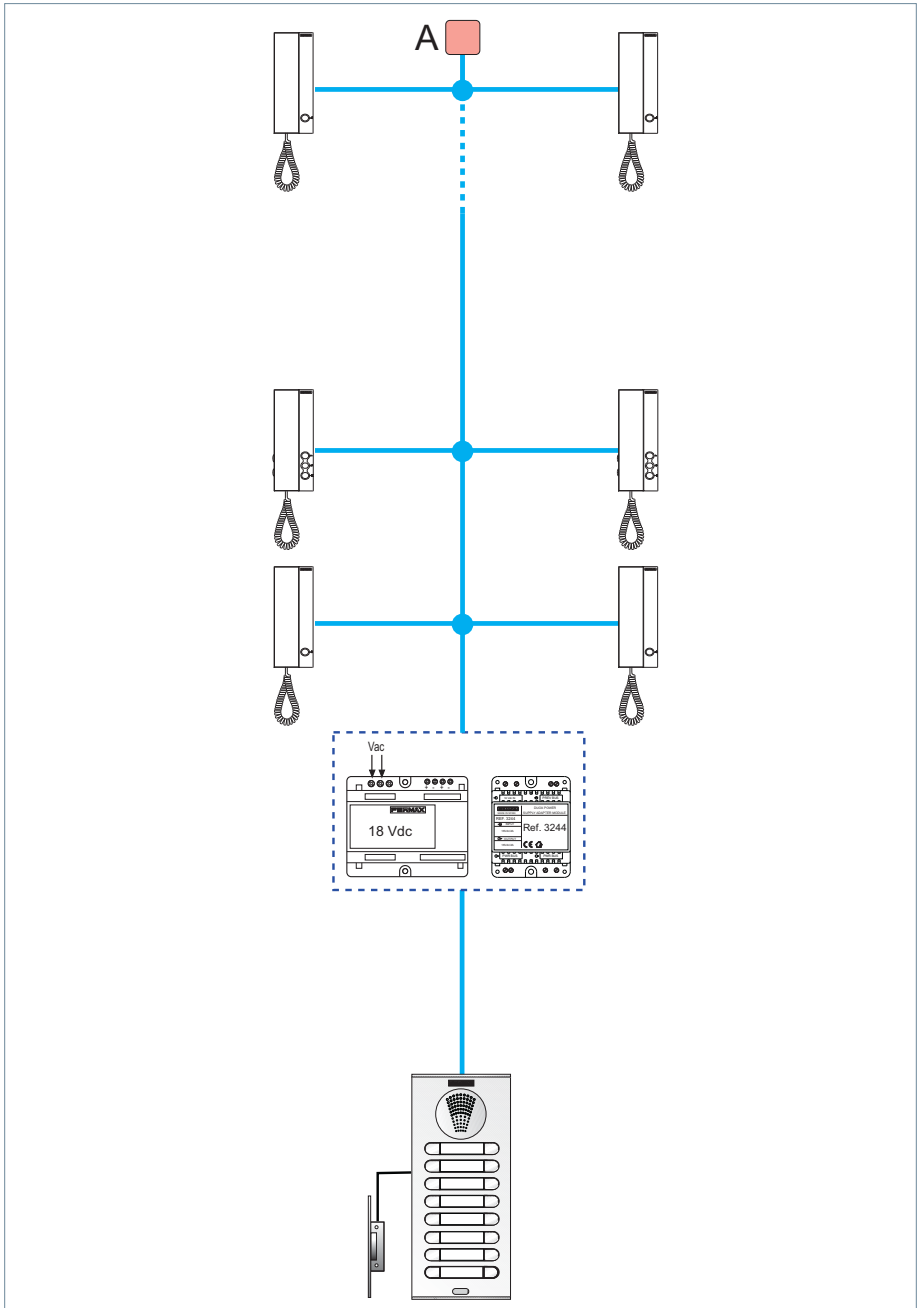

ESQUEMAS / WIRING DIAGRAMS  
SCHÉMAS / SCHEMATA / ESQUEMAS

es.

en.

fr.

de.

pt.

CONEXIÓN ABREPUERTAS  
DOOR LOCK-RELEASE CONNECTION  
RACCORDEMENT GÂCHE  
ANSCHLUSS TÜRÖFFNER  
LIGAÇÃO DO TRINCO

12 Vac