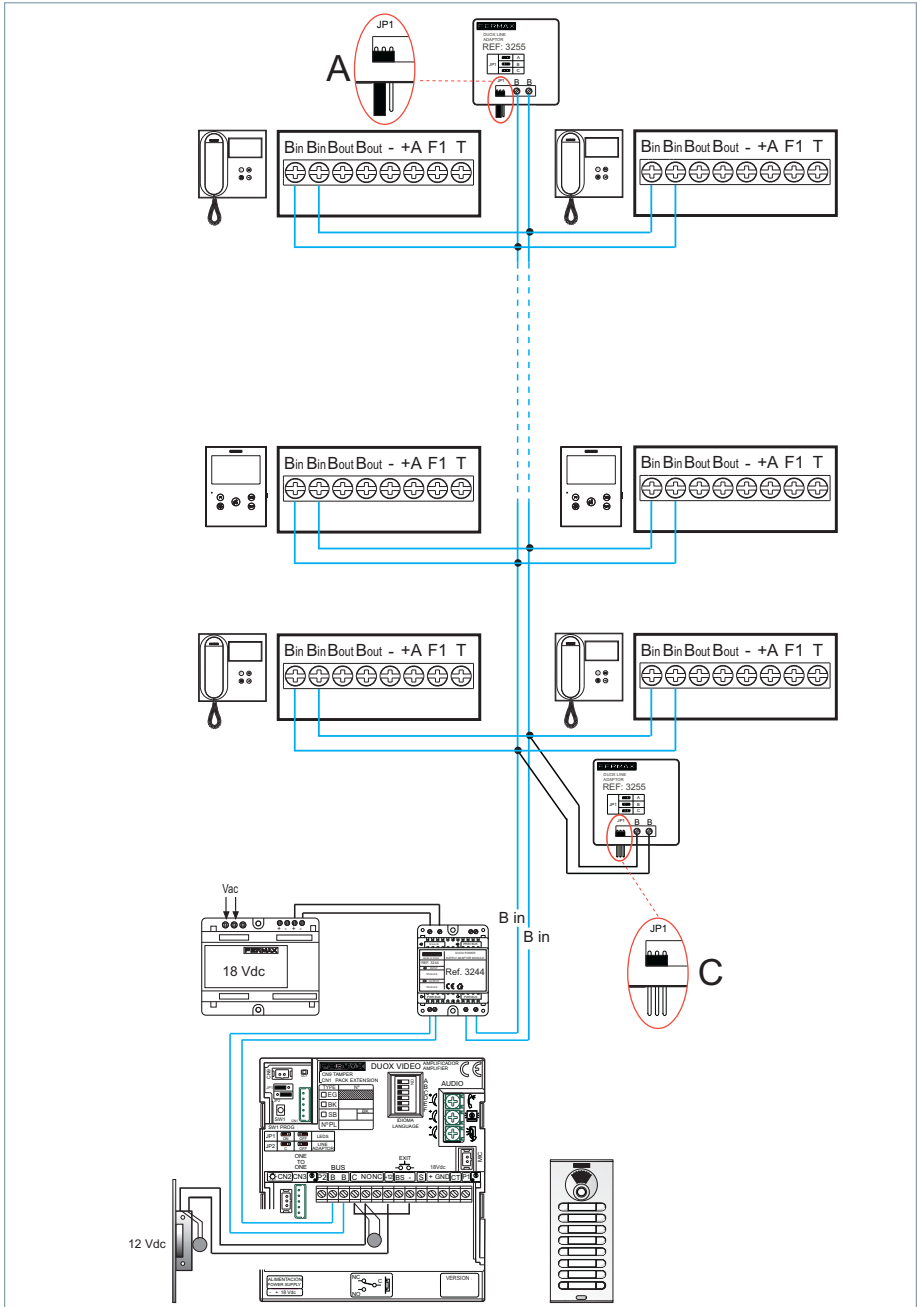

DUOX

FERMAX

ESQUEMAS VIDEO DUOX
VIDEO DUOX WIRING DIAGRAMS
SCHÉMAS VIDEO DUOX
VIDEO DUOX SCHEMATA
ESQUEMAS VIDEO DUOX

GUÍA INICIO RÁPIDA
QUICK START GUIDE
GUIDE DE MISE EN MARCHÉ RAPIDE
SCHNELLSTARTANLEITUNG
GUIA DE INICIAÇÃO RÁPIDA

CONEXIÓN ABREPUERTAS
DOOR LOCK-RELEASE CONNECTION
RACCORDEMENT GÂCHE
ANSCHLUSS TÜRÖFFNER
LIGAÇÃO DO TRINCO

12 Vac