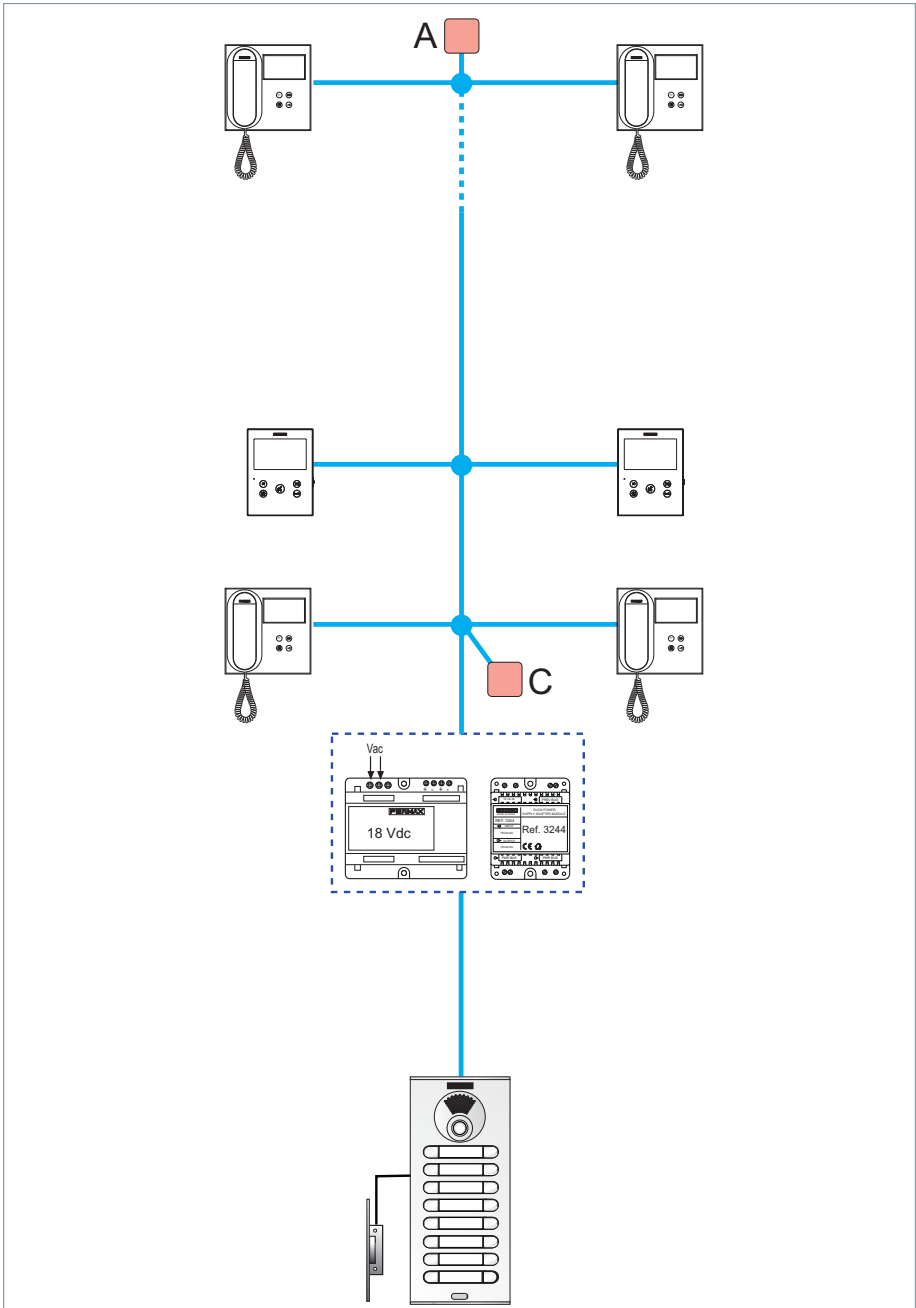

DUOX

FERMAX

ESQUEMAS VIDEO DUOX
VIDEO DUOX WIRING DIAGRAMS
SCHÉMAS VIDEO DUOX
VIDEO DUOX SCHEMATA
ESQUEMAS VIDEO DUOX

GUÍA INICIO RÁPIDA
QUICK START GUIDE
GUIDE DE MISE EN MARCHÉ RAPIDE
SCHNELLSTARTANLEITUNG
GUIA DE INICIAÇÃO RÁPIDA

CONEXIÓN ABREPUERTAS
DOOR LOCK-RELEASE CONNECTION
RACCORDEMENT GÂCHE
ANSCHLUSS TÜRÖFFNER
LIGAÇÃO DO TRINCO

12 Vac