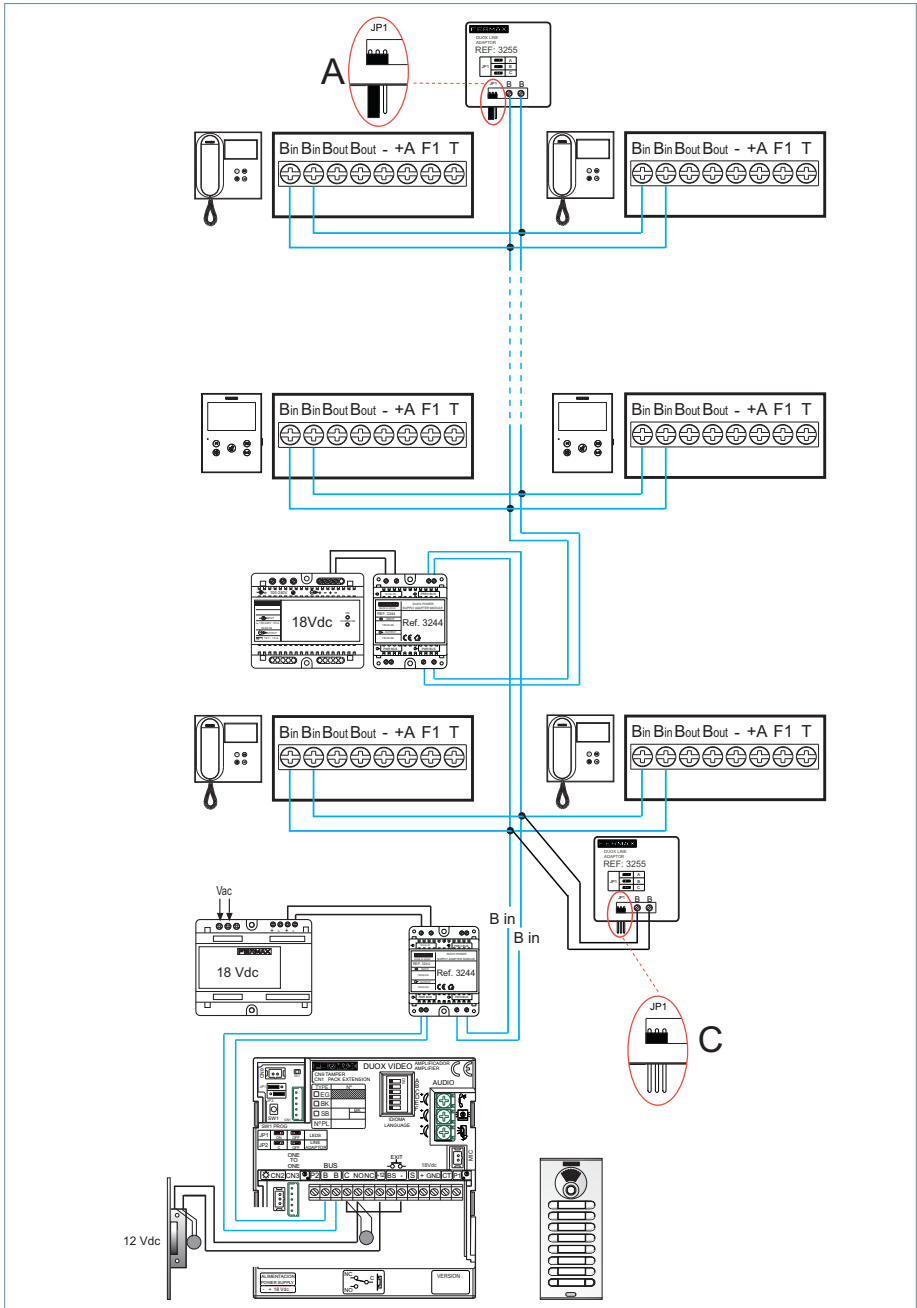

DUOX

FERMAX

ESQUEMAS VIDEO DUOX
VIDEO DUOX WIRING DIAGRAMS
SCHÉMAS VIDEO DUOX
VIDEO DUOX SCHEMATA
ESQUEMAS VIDEO DUOX

GUÍA INICIO RÁPIDA
QUICK START GUIDE
GUIDE DE MISE EN MARCHÉ RAPIDE
SCHNELLSTARTANLEITUNG
GUIA DE INICIAÇÃO RÁPIDA

CONEXIÓN ABREPUERTAS
DOOR LOCK-RELEASE CONNECTION
RACCORDEMENT GÂCHE
ANSCHLUSS TÜRÖFFNER
LIGAÇÃO DO TRINCO

12 Vac