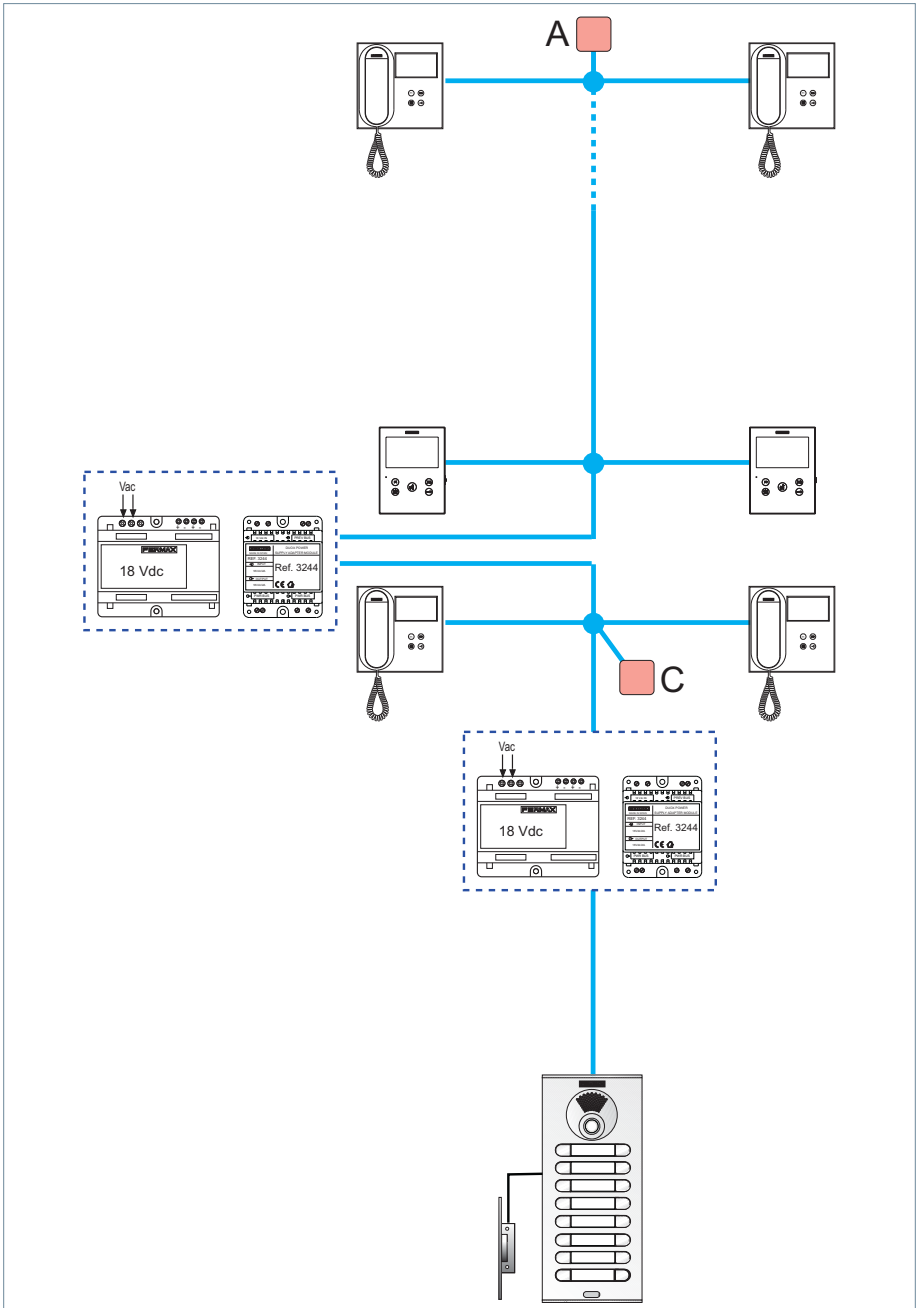

DUOX

FERMAX

ESQUEMAS VIDEO DUOX
VIDEO DUOX WIRING DIAGRAMS
SCHÉMAS VIDEO DUOX
VIDEO DUOX SCHEMATA
ESQUEMAS VIDEO DUOX

GUÍA INICIO RÁPIDA
QUICK START GUIDE
GUIDE DE MISE EN MARCHÉ RAPIDE
SCHNELLSTARTANLEITUNG
GUIA DE INICIAÇÃO RÁPIDA

CONEXIÓN ABREPUERTAS
DOOR LOCK-RELEASE CONNECTION
RACCORDEMENT GÂCHE
ANSCHLUSS TÜRÖFFNER
LIGAÇÃO DO TRINCO

12 Vac