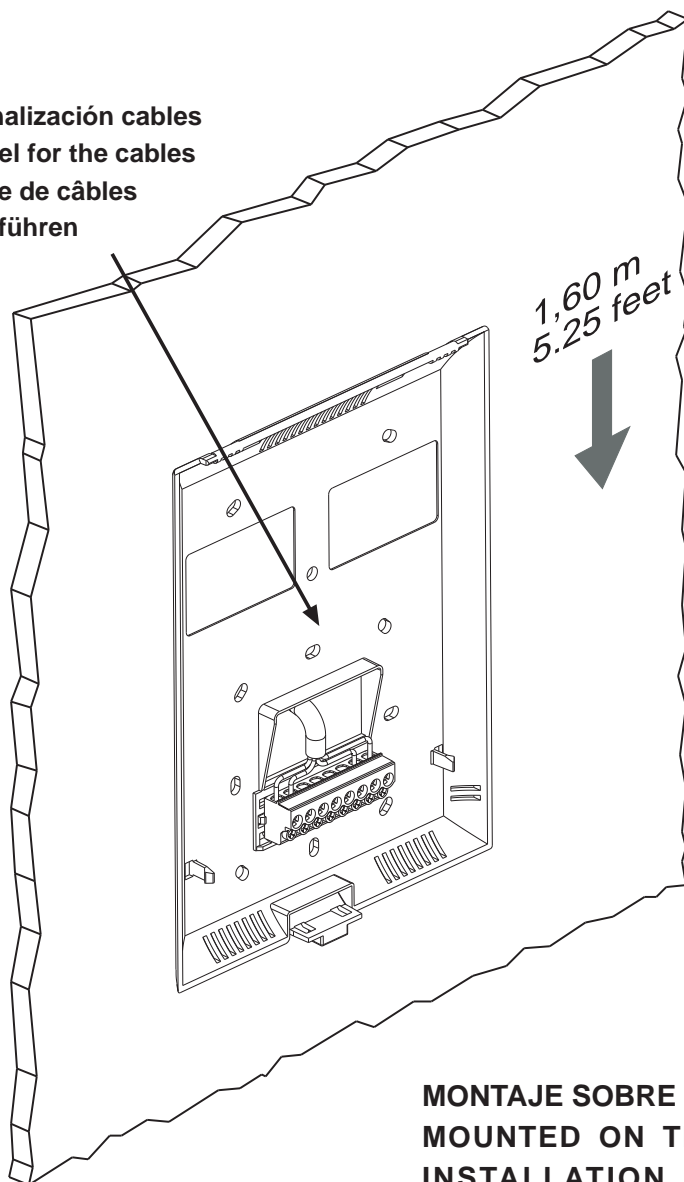

**CONECTOR MONITOR VEO XS
VEO XS MONITOR CONNECTOR
CONNECTEUR MONITEUR VEO XS
CONNECTOR MONITOR VEO XS**

Canalización cables
Channel for the cables
Conduite de câbles
Kabel einführen

1,60 m
5.25 feet

MONTAJE SOBRE LA PARED
MOUNTED ON THE WALL
INSTALLATION AU MUR
MONTAGE AN DIE WAND