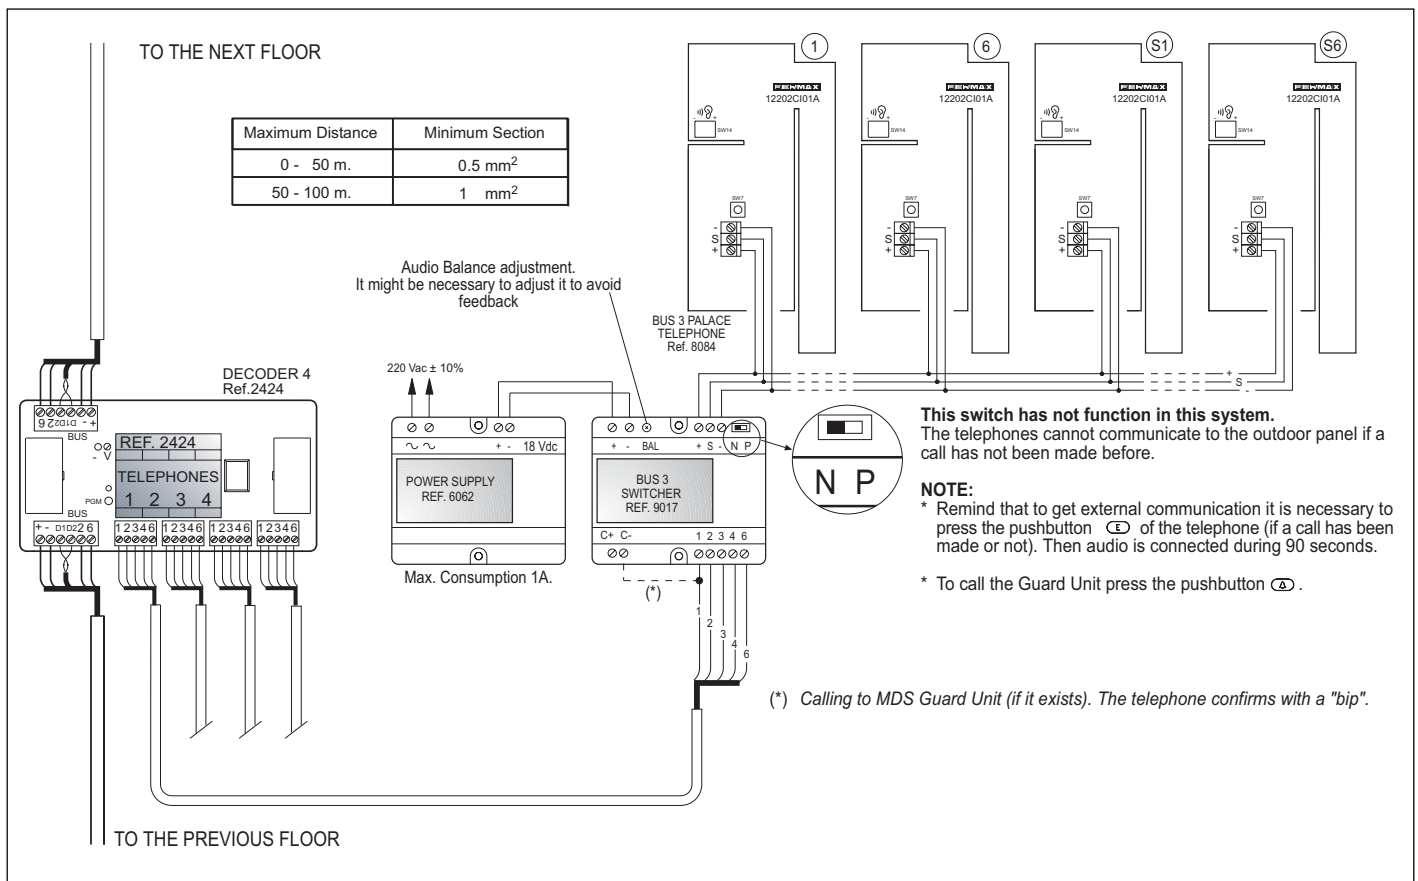

Este Cambiador Ref. 9017 funciona con Teléfonos Palace BUS 3 Ref. 8084, exclusivamente.
Se permiten hasta 12 teléfonos por vivienda, 6 «principales» y 6 «secundarios».
Para más detalles ver instrucciones del teléfono.

ESQUEMAS

This Multiway 3 Switcher Ref. 9017 works only with BUS 3 Palace Telephones Ref. 8084.
It is possible to connect up to 12 telephones in each dwelling, 6 «principal» and 6 «secondary» ones.
See more information in Telephone Instructions.

WIRING DIAGRAM

Ce Commutateur Ref. 9017 fonctionne exclusivement avec des Postes Palace BUS 3 Ref. 8084. Il est possible d'installer jusqu'à 12 postes par appartement, 6 «principales» et 6 «secondaires». Pour en avoir plus de détails voir les instructions du poste.

SCHÉMAS

Dieser Umschalter mit Art.-Nr. 9017 funktioniert ausschließlich mit den Telefonen Palace BUS 3 Art.-Nr. 8084. Es sind bis zu 12 Telefone pro Wohnung gestattet, davon 6 Haupttelefonen und 6 Nebentelefonen. Weitere Einzelheiten entnehmen Sie bitte aus der Betriebsanleitung des Telefons.