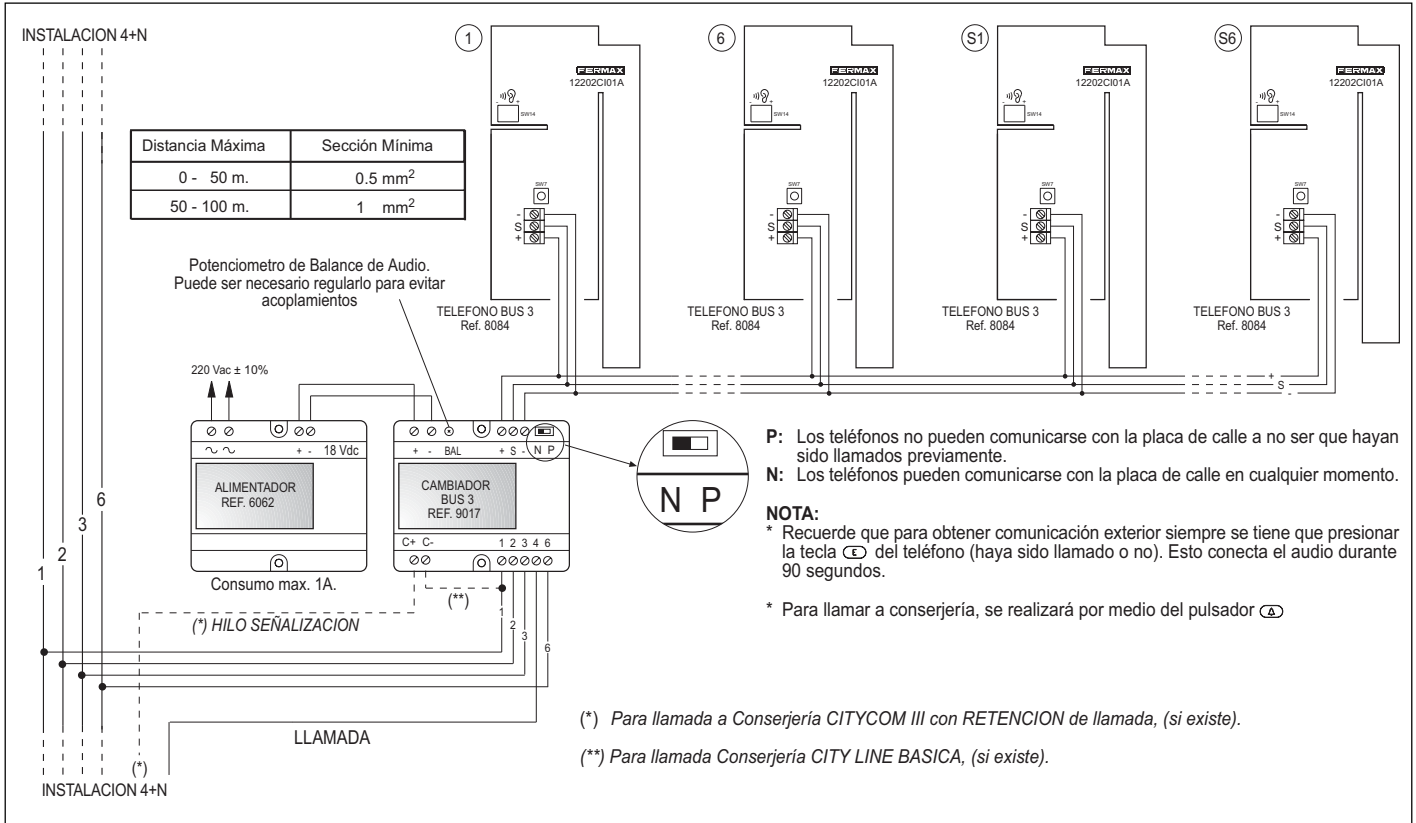

Este Cambiador Ref. 9017 funciona con Teléfonos Palace BUS 3 Ref. 8084, exclusivamente.
Se permiten hasta 12 teléfonos por vivienda, 6 «principales» y 6 «secundarios».
Para más detalles ver instrucciones del teléfono.

ESQUEMAS

This Multiway 3 Switcher Ref. 9017 works only with BUS 3 Palace Telephones Ref. 8084.
It is possible to connect up to 12 telephones in each dwelling, 6 «principal» and 6 «secondary» ones.
See more information in Telephone Instructions.

WIRING DIAGRAM

Ce Commutateur Ref. 9017 fonctionne exclusivement avec des Postes Palace BUS 3 Ref. 8084. Il est possible d'installer jusqu'à 12 postes par appartement, 6 «principales» et 6 «secondaires». Pour en avoir plus de détails voir les instructions du poste.

SCHÉMAS

Dieser Umschalter mit Art.-Nr. 9017 funktioniert ausschließlich mit den Telefonen Palace BUS 3 Art.-Nr. 8084. Es sind bis zu 12 Telefone pro Wohnung gestattet, davon 6 Haupttelefonen und 6 Nebentelefonen. Weitere Einzelheiten entnehmen Sie bitte aus der Betriebsanleitung des Telefons.