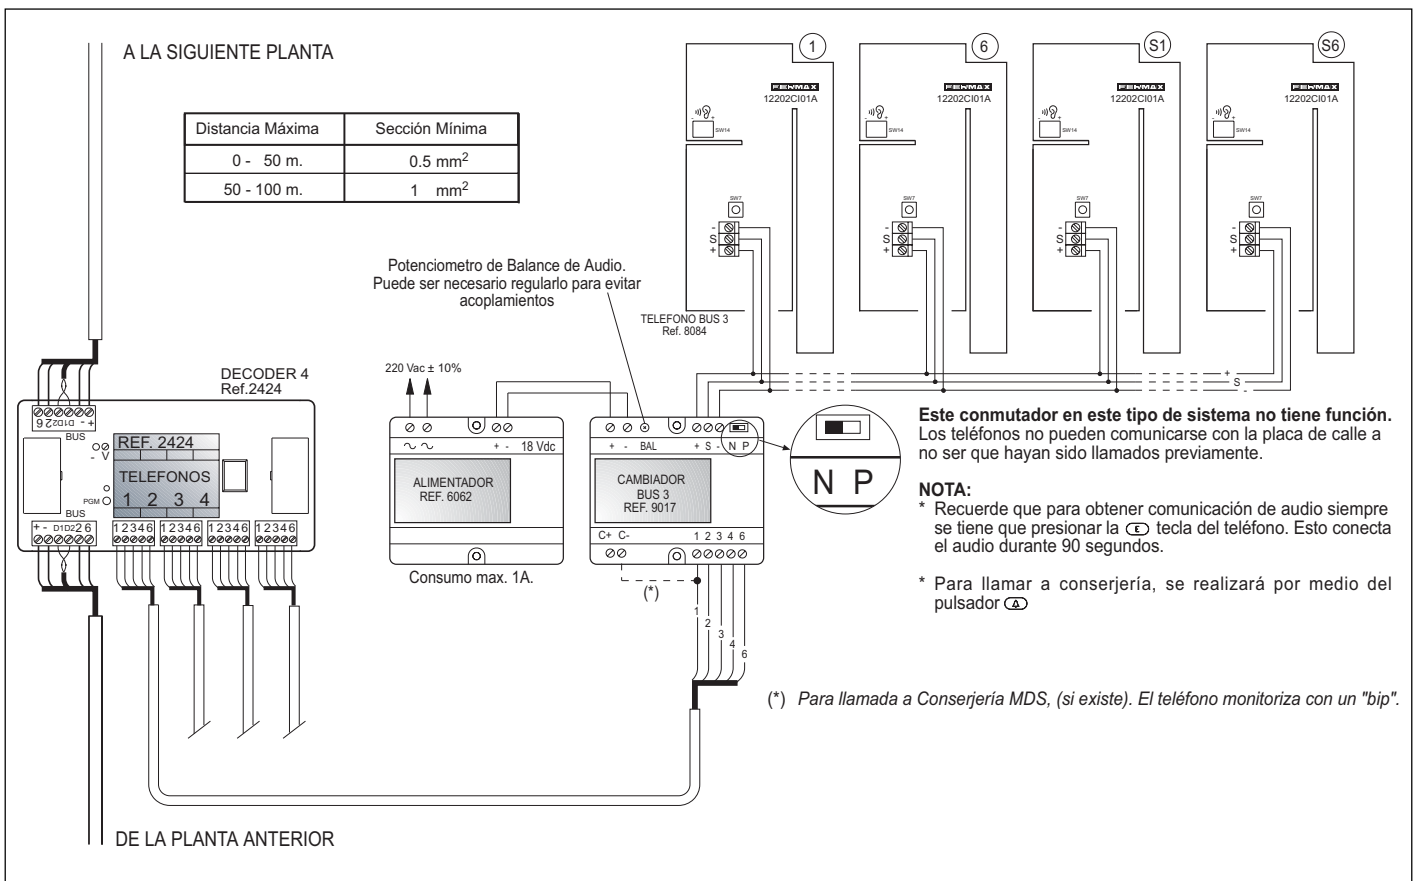

Este Cambiador Ref. 9017 funciona con Teléfonos Palace BUS 3 Ref. 8084, exclusivamente.
Se permiten hasta 12 teléfonos por vivienda, 6 «principales» y 6 «secundarios».
Para más detalles ver instrucciones del teléfono.

ESQUEMAS

This Multiway 3 Switcher Ref. 9017 works only with BUS 3 Palace Telephones Ref. 8084.
It is possible to connect up to 12 telephones in each dwelling, 6 «principal» and 6 «secondary» ones.
See more information in Telephone Instructions.

WIRING DIAGRAM

Ce Commutateur Ref. 9017 fonctionne exclusivement avec des Postes Palace BUS 3 Ref. 8084. Il est possible d'installer jusqu'à 12 postes par appartement, 6 «principales» et 6 «secondaires». Pour en avoir plus de détails voir les instructions du poste.

SCHÉMAS

Dieser Umschalter mit Art.-Nr. 9017 funktioniert ausschließlich mit den Telefonen Palace BUS 3 Art.-Nr. 8084. Es sind bis zu 12 Telefone pro Wohnung gestattet, davon 6 Haupttelefonen und 6 Nebentelefonen. Weitere Einzelheiten entnehmen Sie bitte aus der Betriebsanleitung des Telefons.