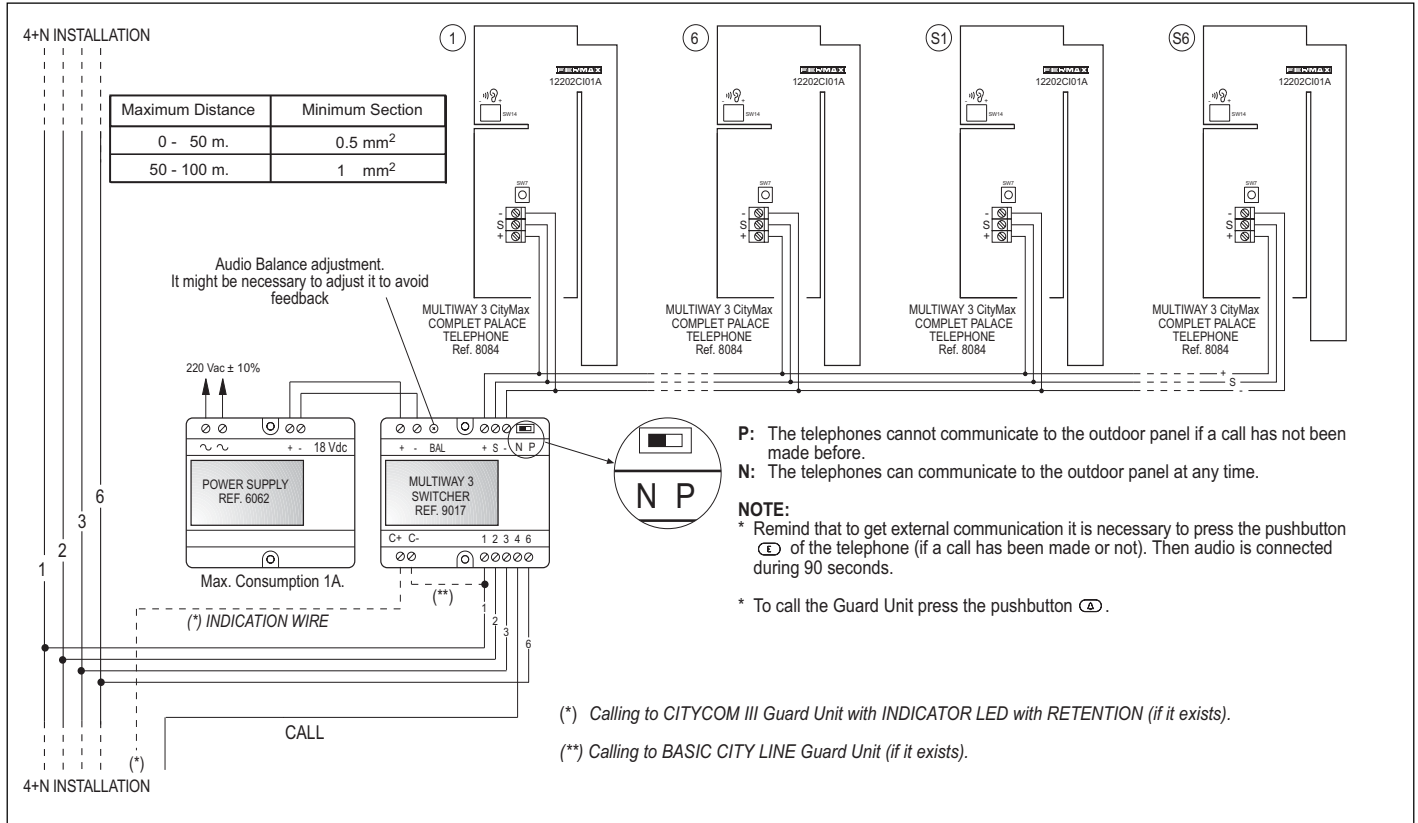

Este Cambiador Ref. 9017 funciona con Teléfonos Palace BUS 3 Ref. 8084, exclusivamente.
Se permiten hasta 12 teléfonos por vivienda, 6 «principales» y 6 «secundarios».
Para más detalles ver instrucciones del teléfono.

ESQUEMAS

This Multiway 3 Switcher Ref. 9017 works only with BUS 3 Palace Telephones Ref. 8084.
It is possible to connect up to 12 telephones in each dwelling, 6 «principal» and 6 «secondary» ones.
See more information in Telephone Instructions.

WIRING DIAGRAM

Ce Commutateur Ref. 9017 fonctionne exclusivement avec des Postes Palace BUS 3 Ref. 8084. Il est possible d'installer jusqu'à 12 postes par appartement, 6 «principales» et 6 «secondaires». Pour en avoir plus de détails voir les instructions du poste.

SCHÉMAS

Dieser Umschalter mit Art.-Nr. 9017 funktioniert ausschließlich mit den Telefonen Palace BUS 3 Art.-Nr. 8084. Es sind bis zu 12 Telefone pro Wohnung gestattet, davon 6 Haupttelefonen und 6 Nebentelefonen. Weitere Einzelheiten entnehmen Sie bitte aus der Betriebsanleitung des Telefons.