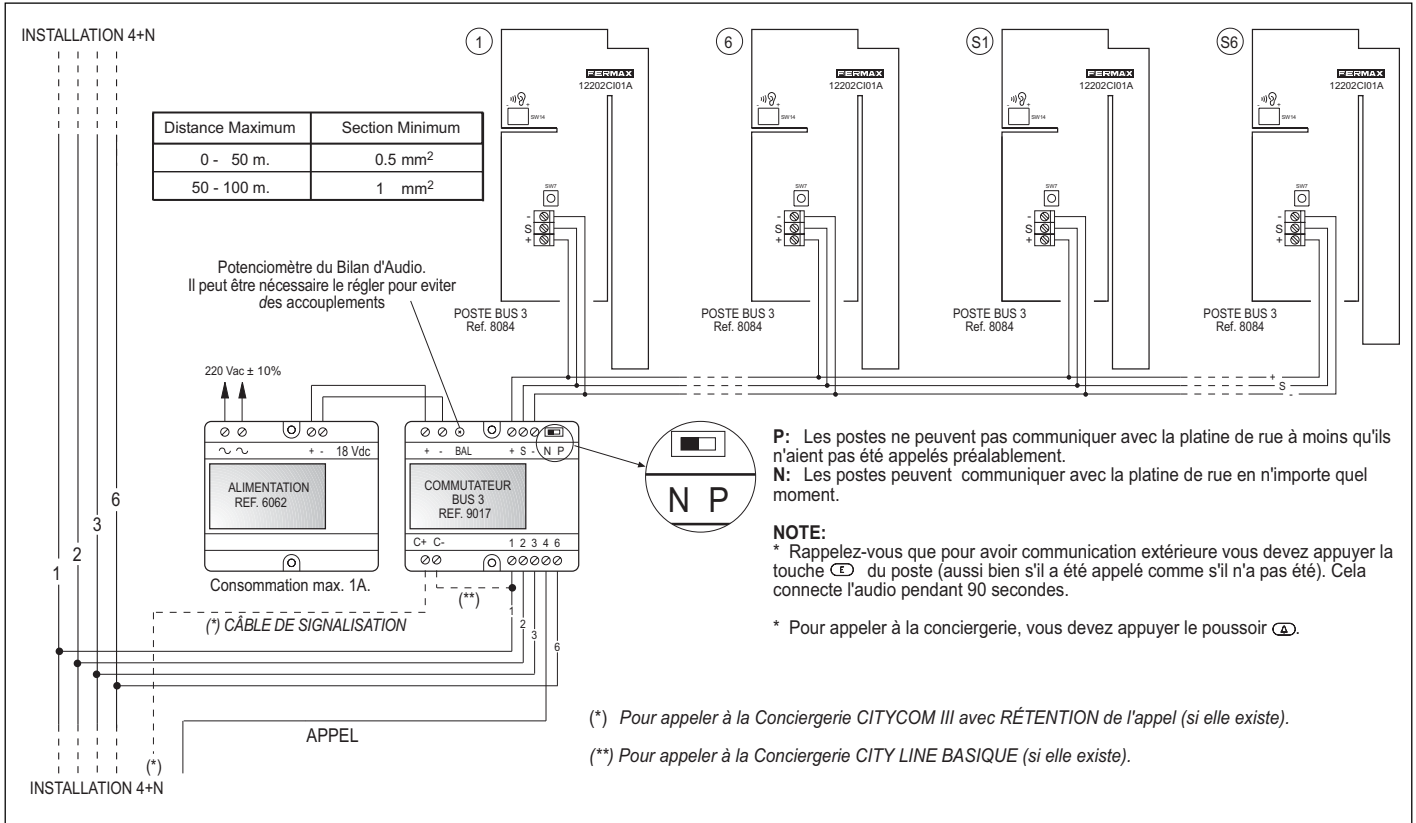

Este Cambiador Ref. 9017 funciona con Teléfonos Palace BUS 3 Ref. 8084, exclusivamente.
Se permiten hasta 12 teléfonos por vivienda, 6 «principales» y 6 «secundarios».
Para más detalles ver instrucciones del teléfono.

ESQUEMAS

This Multiway 3 Switcher Ref. 9017 works only with BUS 3 Palace Telephones Ref. 8084.
It is possible to connect up to 12 telephones in each dwelling, 6 «principal» and 6 «secondary» ones.
See more information in Telephone Instructions.

WIRING DIAGRAM

Ce Commutateur Ref. 9017 fonctionne exclusivement avec des Postes Palace BUS 3 Ref. 8084. Il est possible d'installer jusqu'à 12 postes par appartement, 6 «principales» et 6 «secondaires». Pour en avoir plus de détails voir les instructions du poste.

SCHÉMAS

Dieser Umschalter mit Art.-Nr. 9017 funktioniert ausschließlich mit den Telefonen Palace BUS 3 Art.-Nr. 8084. Es sind bis zu 12 Telefone pro Wohnung gestattet, davon 6 Haupttelefonen und 6 Nebentelefonen. Weitere Einzelheiten entnehmen Sie bitte aus der Betriebsanleitung des Telefons.