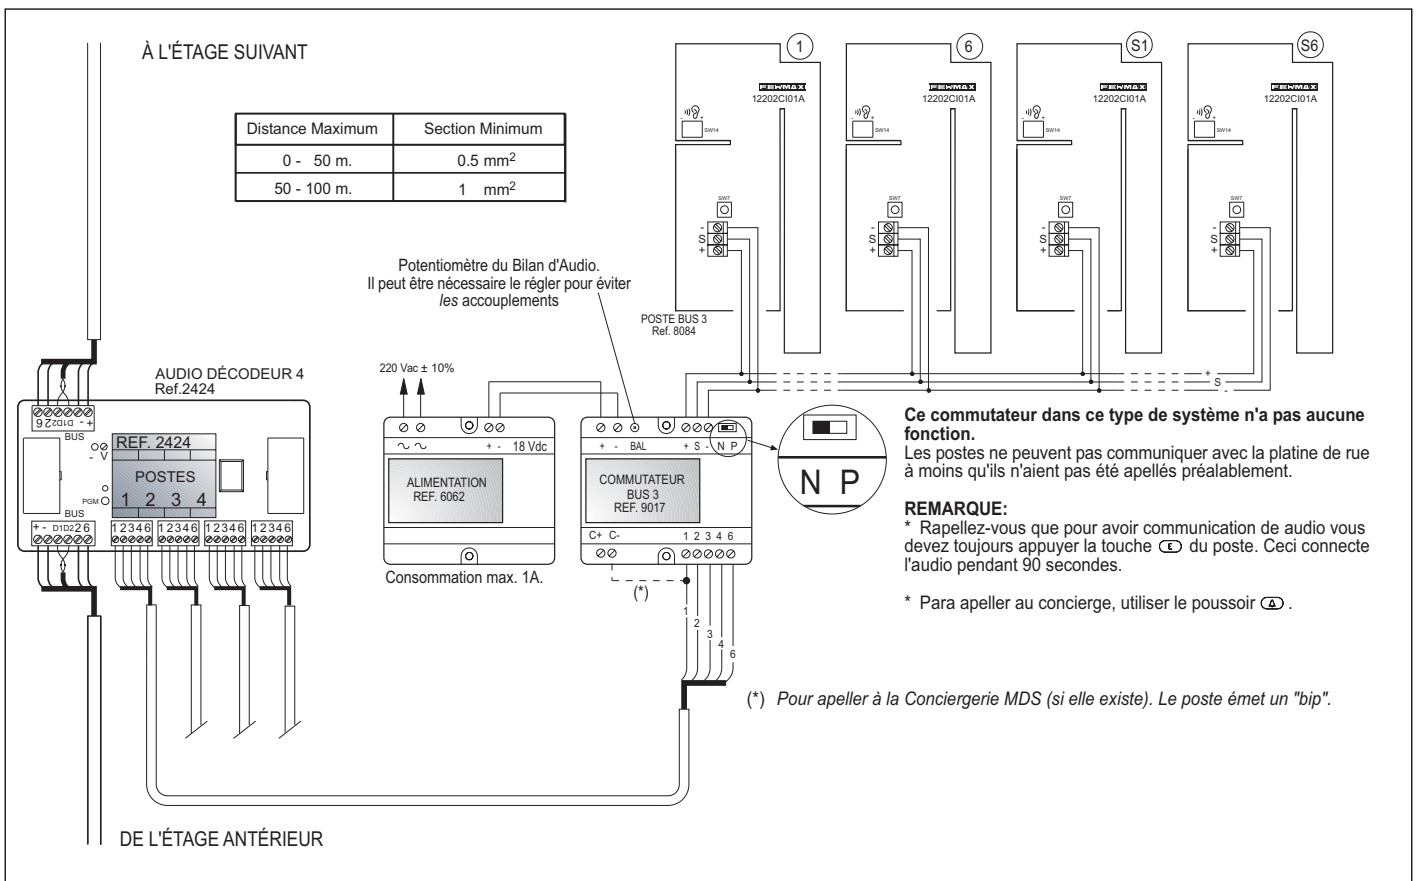

Este Cambiador Ref. 9017 funciona con Teléfonos Palace BUS 3 Ref. 8084, exclusivamente.
Se permiten hasta 12 teléfonos por vivienda, 6 «principales» y 6 «secundarios».
Para más detalles ver instrucciones del teléfono.

ESQUEMAS

This Multiway 3 Switcher Ref. 9017 works only with BUS 3 Palace Telephones Ref. 8084.
It is possible to connect up to 12 telephones in each dwelling, 6 «principal» and 6 «secondary» ones.
See more information in Telephone Instructions.

WIRING DIAGRAM

Ce Commutateur Ref. 9017 fonctionne exclusivement avec des Postes Palace BUS 3 Ref. 8084. Il est possible d'installer jusqu'à 12 postes par appartement, 6 «principales» et 6 «secondaires». Pour en avoir plus de détails voir les instructions du poste.

SCHÉMAS

Dieser Umschalter mit Art.-Nr. 9017 funktioniert ausschließlich mit den Telefonen Palace BUS 3 Art.-Nr. 8084. Es sind bis zu 12 Telefone pro Wohnung gestattet, davon 6 Haupttelefonen und 6 Nebentelefonen. Weitere Einzelheiten entnehmen Sie bitte aus der Betriebsanleitung des Telefons.