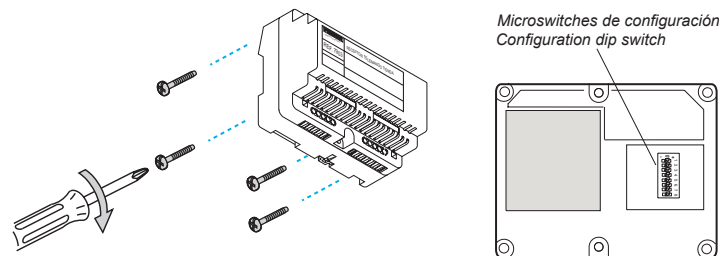

Remove the receiver module cover to configurate the activation code dip switch.

FERMAX**RECEPTOR TELEMANDO DE TIENDA
MONOCHANNEL RECEIVER FOR INDOORS****REF. 7903**

Cod.: 94861 V 03/09

Desmontar la carcasa del receptor para acceder a los microswitches de configuración del código de activación.