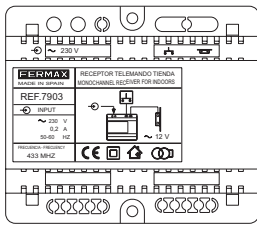

FERMAX MADE IN SPAIN	RECEPTOR TELEMANDO TIENDA MONOCHANNEL RECEIVER FOR INDOORS
REF.7903	
INPUT	
~ 230 V 0,2 A 50-60 HZ	~ 12 V
FRECUENCIA - FREQUENCY 433 MHz	

Tiempo apertura abrepuertas:

- una pulsación: 2-3 segundos.
- manteniendo pulsado se mantiene la apertura hasta finalizar la pulsación.

Door release operating time:

- single press: 2-3 seconds
- Keep on pressing will maintain the door open until the button has been released.