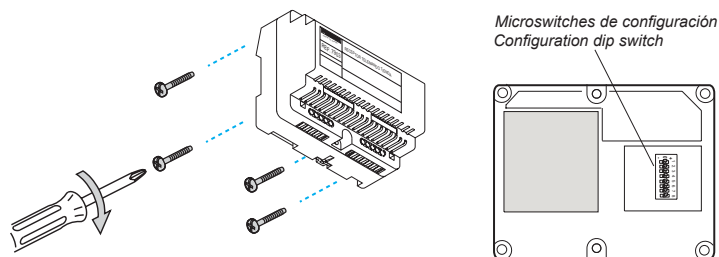

Remove the receiver module cover to configurate the activation code dip switch.

FERMAX**RECEPTOR TELEMANDO DE TIENDA
MONOCHANNEL RECEIVER FOR INDOORS****REF. 7903**

Cod.: 94861 V 03/09

Desmontar la carcasa del receptor para acceder a los microswitches de configuración del código de activación.