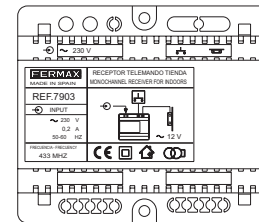

FERMAX MADE IN SPAIN	RECEPTOR TELEMANDO TIENDA MONOCHANNEL RECEIVER FOR INDOORS
REF.7903	
INPUT	
~ 230 V 0,2 A 50-60 HZ	~ 12 V
FRECUENCIA - FREQUENCY 433 MHz	

Tiempo apertura abrepuertas:

- una pulsación: 2-3 segundos.
- manteniendo pulsado se mantiene la apertura hasta finalizar la pulsación.

Door release operating time:

- single press: 2-3 seconds
- Keep on pressing will maintain the door open until the button has been released.