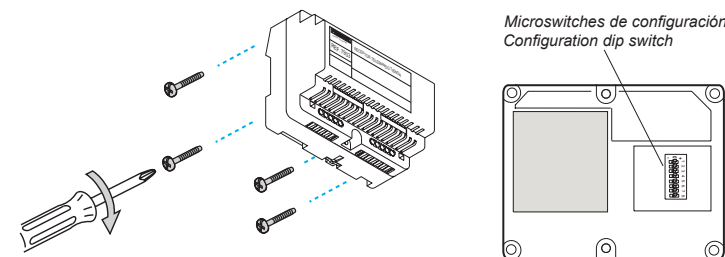

Remove the receiver module cover to configurate the activation code dip switch.

FERMAX**RECEPTOR TELEMANDO DE TIENDA
MONOCHANNEL RECEIVER FOR INDOORS****REF. 7903**

Cod.: 94861 V 03/09

Desmontar la carcasa del receptor para acceder a los microswitches de configuración del código de activación.