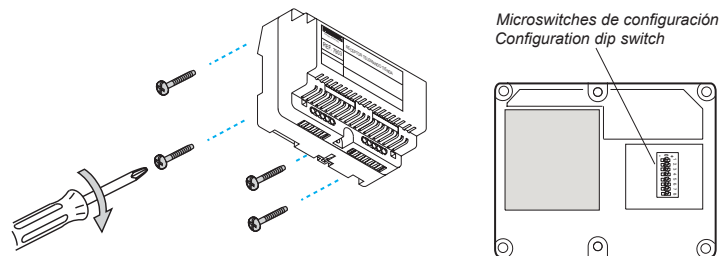

FERMAX**RECEPTOR TELEMANDO DE TIENDA
MONOCHANNEL RECEIVER FOR INDOORS****REF. 7903**

Cod.: 94861 V 03/09

Desmontar la carcasa del receptor para acceder a los microswitches de configuración del código de activación.

Remove the receiver module cover to configurate the activation code dip switch.

FERMAX**RECEPTOR TELEMANDO DE TIENDA
MONOCHANNEL RECEIVER FOR INDOORS****REF. 7903**

Cod.: 94861 V 03/09

Desmontar la carcasa del receptor para acceder a los microswitches de configuración del código de activación.