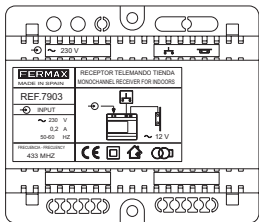

FERMAX MADE IN SPAIN	RECEPTOR TELEMANDO TIENDA MONOCHANNEL RECEIVER FOR INDOORS
REF.7903	
INPUT	
~ 230 V 0,2 A 50-60 HZ	~ 12 V
FRECUENCIA - FREQUENCY 433 MHz	

Tiempo apertura abrepuertas:

- una pulsación: 2-3 segundos.
- manteniendo pulsado se mantiene la apertura hasta finalizar la pulsación.

Door release operating time:

- single press: 2-3 seconds
- Keep on pressing will maintain the door open until the button has been released.