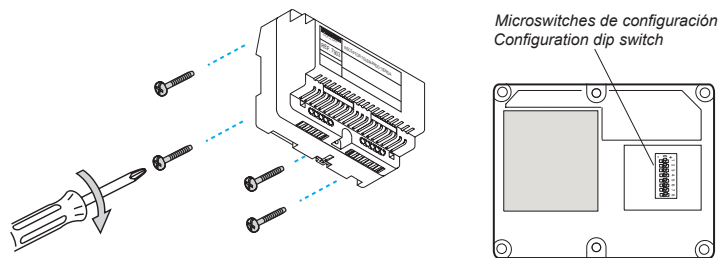

FERMAX**RECEPTOR TELEMANDO DE TIENDA
MONOCHANNEL RECEIVER FOR INDOORS****REF. 7903**

Cod.: 94861 V 03/09

Desmontar la carcasa del receptor para acceder a los microswitches de configuración del código de activación.

Remove the receiver module cover to configurate the activation code dip switch.

FERMAX**RECEPTOR TELEMANDO DE TIENDA
MONOCHANNEL RECEIVER FOR INDOORS****REF. 7903**

Cod.: 94861 V 03/09

Desmontar la carcasa del receptor para acceder a los microswitches de configuración del código de activación.