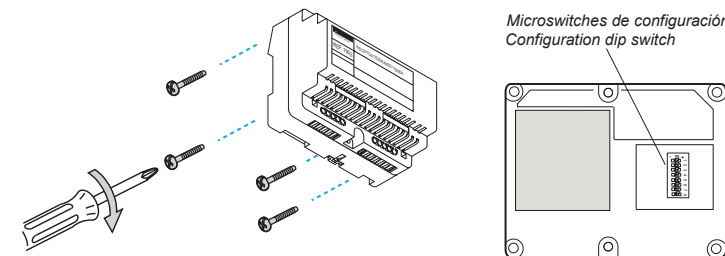

Remove the receiver module cover to configurate the activation code dip switch.

FERMAX**RECEPTOR TELEMANDO DE TIENDA
MONOCHANNEL RECEIVER FOR INDOORS****REF. 7903**

Cod.: 94861 V 03/09

Desmontar la carcasa del receptor para acceder a los microswitches de configuración del código de activación.