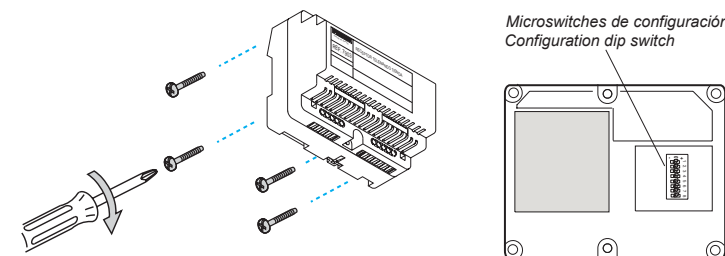

Remove the receiver module cover to configurate the activation code dip switch.

FERMAX**RECEPTOR TELEMANDO DE TIENDA
MONOCHANNEL RECEIVER FOR INDOORS****REF. 7903**

Cod.: 94861 V 03/09

Desmontar la carcasa del receptor para acceder a los microswitches de configuración del código de activación.