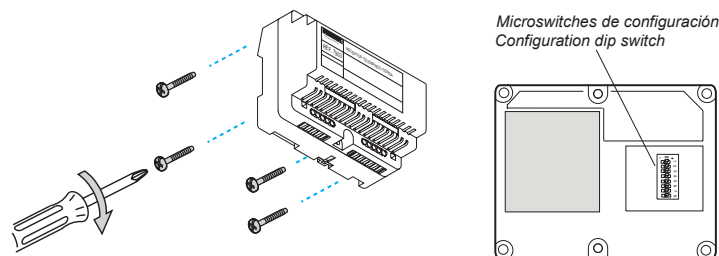

Remove the receiver module cover to configurate the activation code dip switch.

FERMAX**RECEPTOR TELEMANDO DE TIENDA
MONOCHANNEL RECEIVER FOR INDOORS****REF. 7903**

Cod.: 94861 V 03/09

Desmontar la carcasa del receptor para acceder a los microswitches de configuración del código de activación.