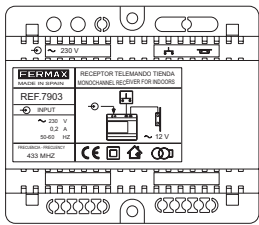

Remove the receiver module cover to configurate the activation code dip switch.

FERMAX**RECEPTOR TELEMANDO DE TIENDA
MONOCHANNEL RECEIVER FOR INDOORS****REF. 7903**

Cod.: 94861 V 03/09

Desmontar la carcasa del receptor para acceder a los microswitches de configuración del código de activación.

Remove the receiver module cover to configurate the activation code dip switch.

FERMAX MADE IN SPAIN	RECEPTOR TELEMANDO TIENDA MONOCHANNEL RECEIVER FOR INDOORS
REF.7903	
INPUT	
~ 230 V 0,2 A 50-60 HZ	~ 12 V
FRECUENCIA - FREQUENCY 433 MHz	