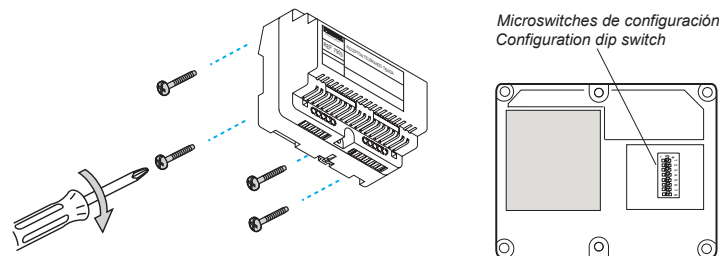

Remove the receiver module cover to configurate the activation code dip switch.

FERMAX**RECEPTOR TELEMANDO DE TIENDA
MONOCHANNEL RECEIVER FOR INDOORS****REF. 7903**

Cod.: 94861 V 03/09

Desmontar la carcasa del receptor para acceder a los microswitches de configuración del código de activación.