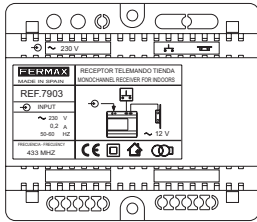

FERMAX MADE IN SPAIN	RECEPTOR TELEMANDO TIENDA MONOCHANNEL RECEIVER FOR INDOORS
REF.7903	
INPUT	
~ 230 V 0,2 A 50-60 HZ	~ 12 V
FRECUENCIA - FREQUENCY 433 MHz	

Tiempo apertura abrepuertas:

- una pulsación: 2-3 segundos.
- manteniendo pulsado se mantiene la apertura hasta finalizar la pulsación.

Door release operating time:

- single press: 2-3 seconds
- Keep on pressing will maintain the door open until the button has been released.