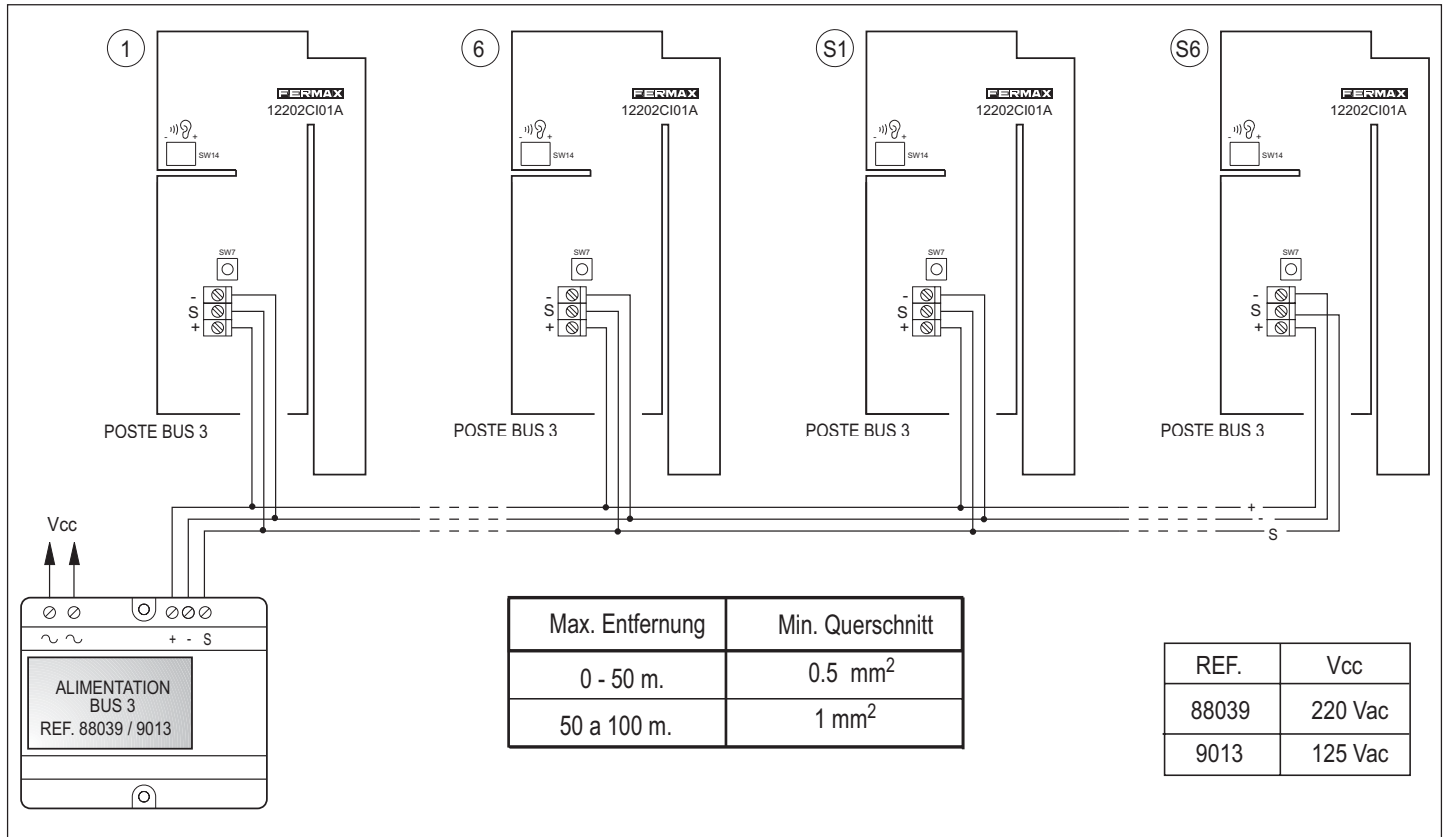

Este Alimentador Multilíneas Ref. 88039 / 9013 funciona con Teléfonos Palace Bus 3 Ref. 8086 y 8084.
Se permiten hasta 12 teléfonos por vivienda, 6 «principales» y 6 «secundarios».
Para más detalles ver instrucciones del teléfono.

ESQUEMAS

This Multiway 3 Power Supply Ref. 88039 / 9013 works with Intercom Bus 3 Palace Telephones Ref. 8086 and 8084.

*It is possible to connect up to 12 telephones in each dwelling, 6 «principal» and 6 «secondary».
See more information in Telephone Instructions.*

DIAGRAM SCHEMATIC

Ce Dispositif d'Alimentation Multilignes Ref. 88039 / 9013 fonctionne exclusivement avec des Postes Palace Bus 3 Ref. 8086-8084. Il est possible d'installer jusqu'à 12 postes par appartement, 6 «principales» et 6 «secondaires». Pour en avoir plus de détails voir les instructions du poste.

SCHEMAS

Dieses Netzgerät für mehrere Leitungen, Art.-Nr. 88039 / 9013, funktioniert ausschließlich mit Telefonen Palace Bus 3 Art.-Nr. 8086-8084.

Es sind bis zu 12 Telefone pro Wohneinheit gestattet, 6 «Haupttelefone» und 6 «Nebentelefone».