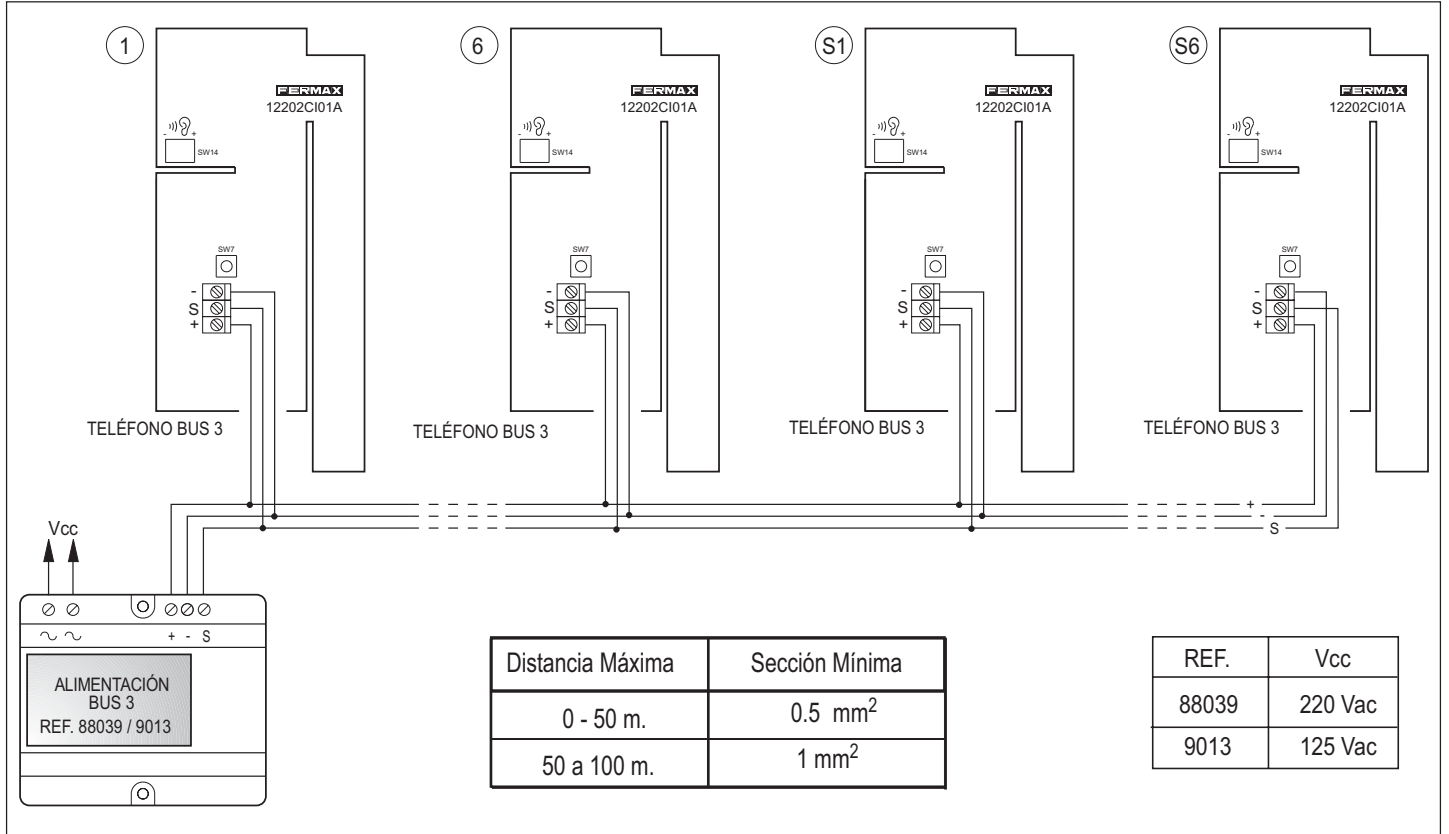

Este Alimentador Multilíneas Ref. 88039 / 9013 funciona con Teléfonos Palace Bus 3 Ref. 8086 y 8084.
Se permiten hasta 12 teléfonos por vivienda, 6 «principales» y 6 «secundarios».
Para más detalles ver instrucciones del teléfono.

ESQUEMAS

This Multiway 3 Power Supply Ref. 88039 / 9013 works with Intercom Bus 3 Palace Telephones Ref. 8086 and 8084.

*It is possible to connect up to 12 telephones in each dwelling, 6 «principal» and 6 «secondary».
See more information in Telephone Instructions.*

DIAGRAM SCHEMATIC

Ce Dispositif d'Alimentation Multilignes Ref. 88039 / 9013 fonctionne exclusivement avec des Postes Palace Bus 3 Ref. 8086-8084. Il est possible d'installer jusqu'à 12 postes par appartement, 6 «principales» et 6 «secondaires». Pour en avoir plus de détails voir les instructions du poste.

SCHEMAS

Dieses Netzgerät für mehrere Leitungen, Art.-Nr. 88039 / 9013, funktioniert ausschließlich mit Telefonen Palace Bus 3 Art.-Nr. 8086-8084.

Es sind bis zu 12 Telefone pro Wohneinheit gestattet, 6 «Haupttelefone» und 6 «Nebentelefone».