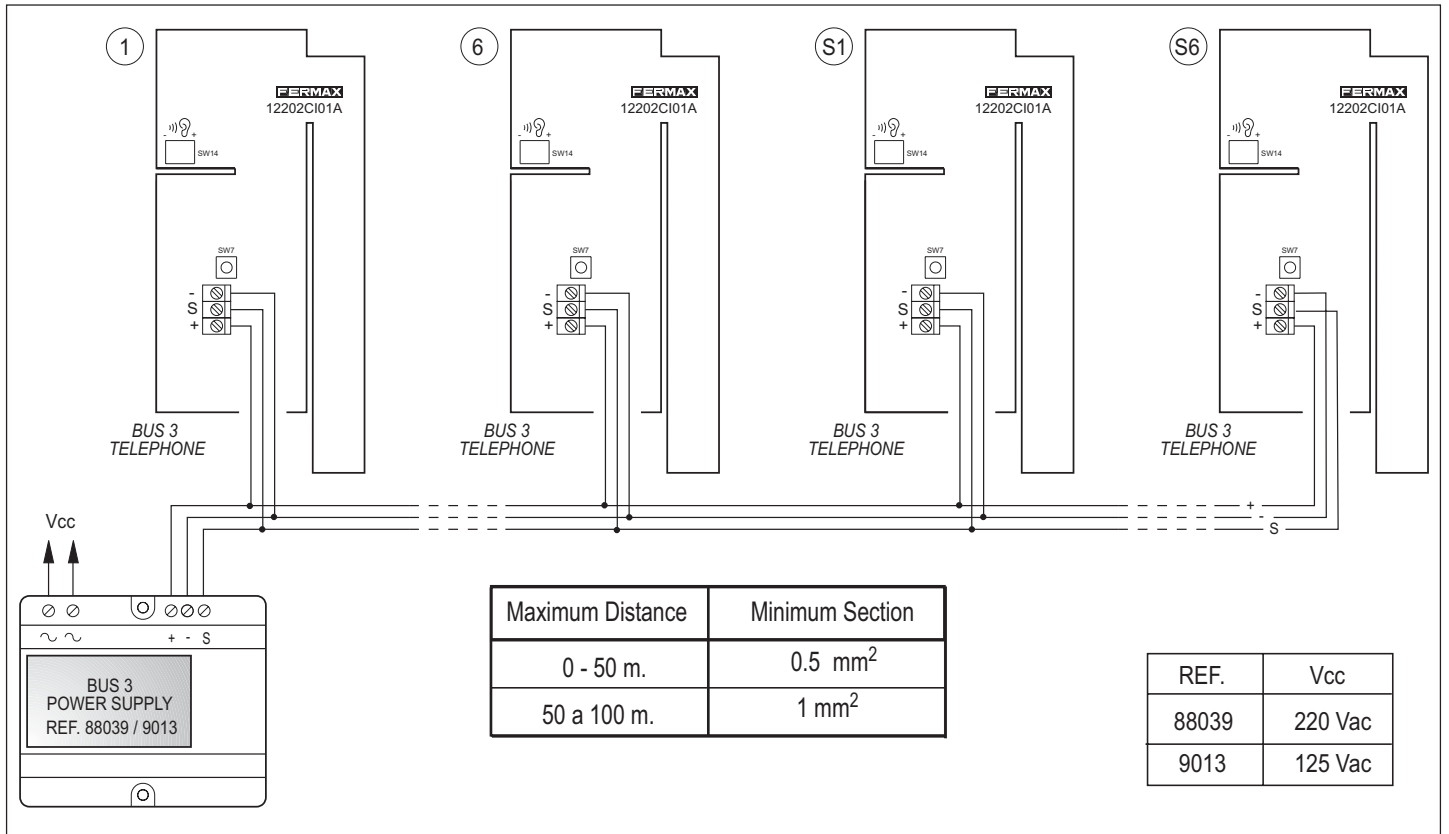

Este Alimentador Multilíneas Ref. 88039 / 9013 funciona con Teléfonos Palace Bus 3 Ref. 8086 y 8084.
Se permiten hasta 12 teléfonos por vivienda, 6 «principales» y 6 «secundarios».
Para más detalles ver instrucciones del teléfono.

ESQUEMAS

This Multiway 3 Power Supply Ref. 88039 / 9013 works with Intercom Bus 3 Palace Telephones Ref. 8086 and 8084.

*It is possible to connect up to 12 telephones in each dwelling, 6 «principal» and 6 «secondary».
See more information in Telephone Instructions.*

DIAGRAM SCHEMATIC

Ce Dispositif d'Alimentation Multilignes Ref. 88039 / 9013 fonctionne exclusivement avec des Postes Palace Bus 3 Ref. 8086-8084. Il est possible d'installer jusqu'à 12 postes par appartement, 6 «principales» et 6 «secondaires». Pour en avoir plus de détails voir les instructions du poste.

SCHEMAS

Dieses Netzgerät für mehrere Leitungen, Art.-Nr. 88039 / 9013, funktioniert ausschließlich mit Telefonen Palace Bus 3 Art.-Nr. 8086-8084.

Es sind bis zu 12 Telefone pro Wohneinheit gestattet, 6 «Haupttelefone» und 6 «Nebentelefone».