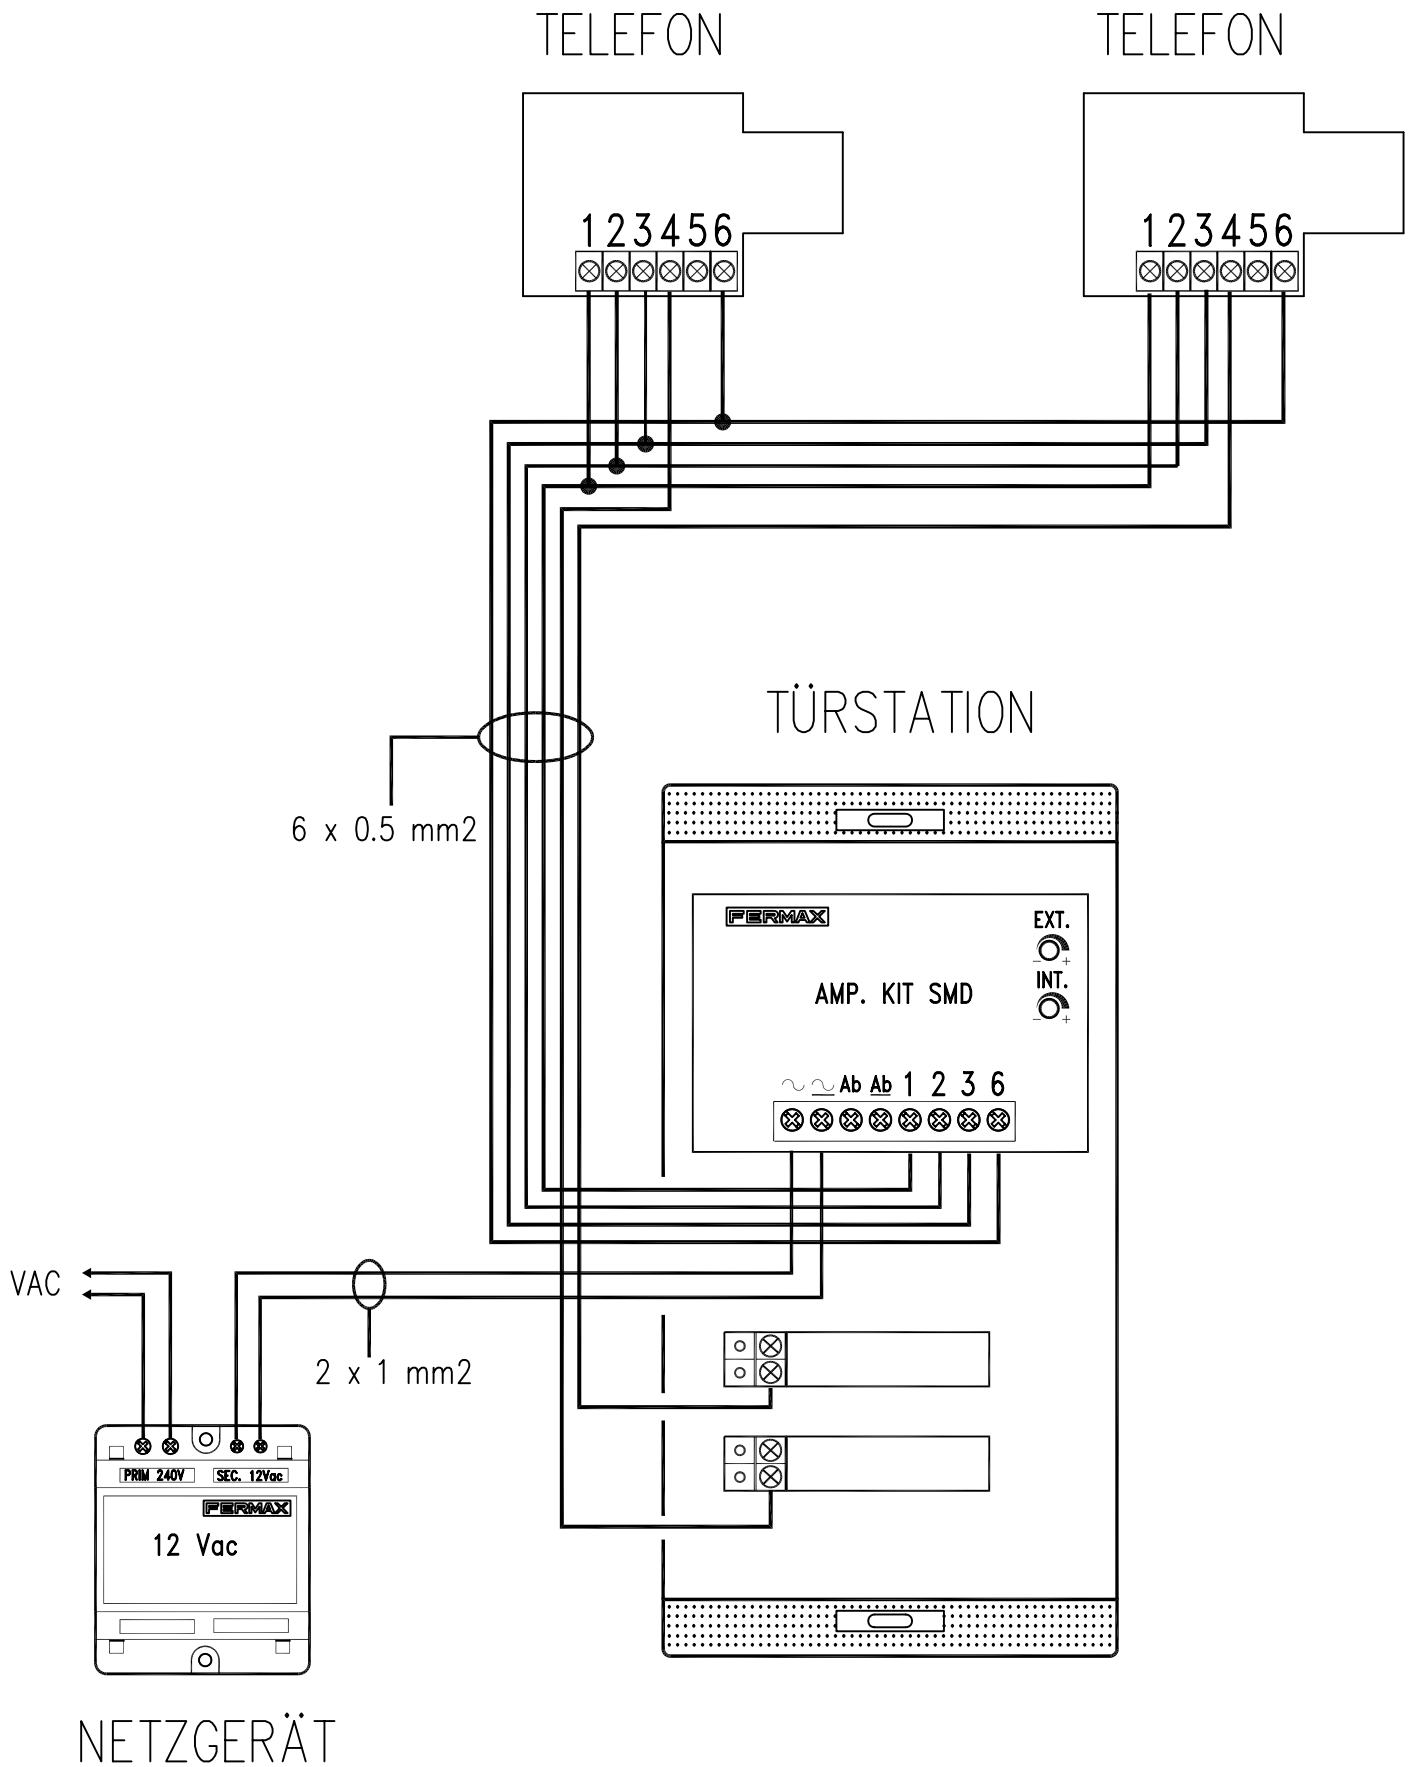

REF.3501
REF.35010

KIT CITYMAX 2/L

FERMAX

COD.94610b

REF.3501
REF.35010

INTERNE VERDRAHTUNG

FERMAX

COD.94610b