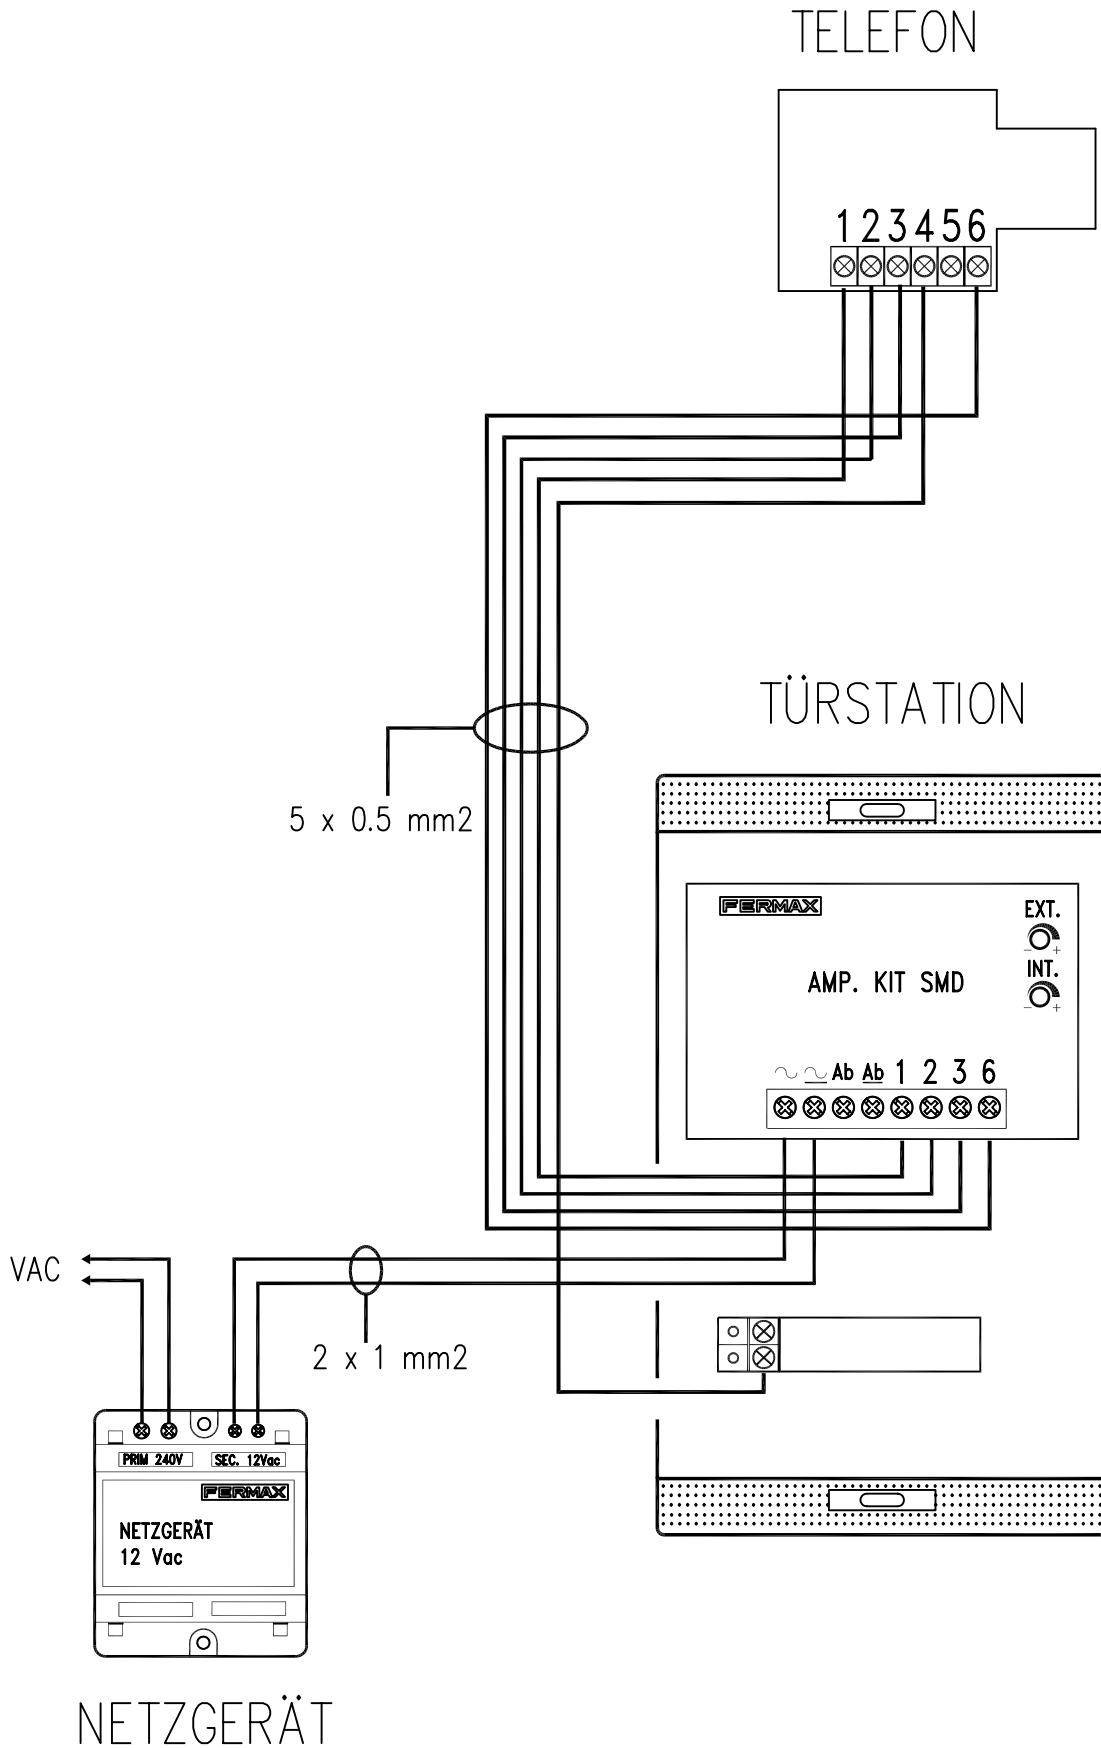

# KIT CITYMAX 1/L

**FERMAX**

COD.94609b V09\_06

REF.3500  
REF.35000

# INTERNE VERDRAHTUNG

**FERMAX**

COD.94609b V09\_06