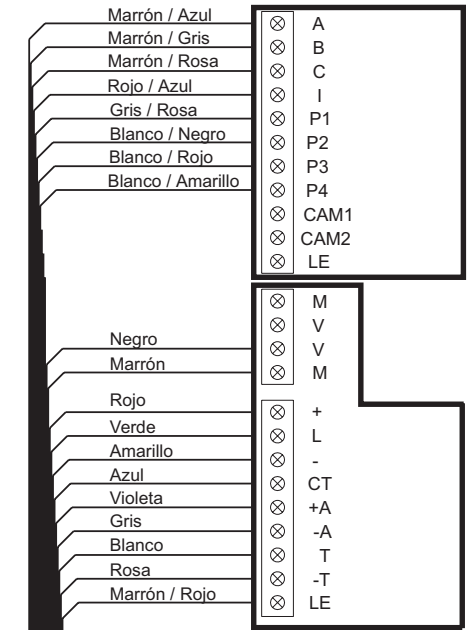

**CONECTOR MONITOR DE SOBREMESA CITYMAX ADS EXTRA/COMPLET Ref. 1096 / DESKTOP EXTRA/COMPLET ADS CITYMAX MONITOR Ref. 1096**

**CONNECTEUR DE MONITEUR DE BUREAU CITYMAX ADS EXTRA/COMPLET Réf. 1096 / EXTRA/COMPLET ADS CITYMAX MONITOR TISCHANSCHLUSS Ref. 1096**

Monitor Citymax ADS EXTRA / COMPLET Sobremesa  
 Desktop EXTRA / COMPLET ADS Citymax Monitor  
 Moniteur de Bureau Citymax ADS EXTRA / COMPLET  
 EXTRA / COMPLET ADS Citymax Tischmonitor

Módulo de conexiones de la peana del monitor  
 Monitor Connection Module  
 Module de Connexions pour le support du moniteur  
 Anschlussmodule für den Monitor

	CODIGO DE COLORES	COLOURS CODE	CODE COULEURS	FARBENCODE
A	Marrón / Azul	Brown / Blue	Marron / Bleu	Braun / Blau
B	Marrón / Gris	Brown / Grey	Marron / Gris	Braun / Grau
C	Marrón / Rosa	Brown / Pink	Marron / Rose	Braun / Rosa
I	Rojo / Azul	Red / Blue	Rouge / Bleu	Rot / Blau
P1	Gris / Rosa	Grey / Pink	Gris / Rose	Grau / Rosa
P2	Blanco / Negro	White / Black	Blanc / Noir	Weiss / Schwarz
P3	Blanco / Rojo	White / Red	Blanc / Rouge	Weiss / Rot
P4	Blanco / Amarillo	White / Yellow	Blanc / Jaune	Weiss / Gelb
V	Negro	Black	Noir	Schwarz
M	Marrón	Brown	Marron	Braun
+	Rojo	Red	Rouge	Rot
L	Verde	Green	Vert	Grün
-	Amarillo	Yellow	Jaune	Gelb
CT	Azul	Blue	Bleu	Blau
+A	Violeta	Violet	Violet	Violett
-A	Gris	Grey	Gris	Grau
T	Blanco	White	Blanc	Weiss
-T	Rosa	Pink	Rose	Rosa
LE	Marrón / Rojo	Brown / Red	Marron / Rouge	Braun / Rot