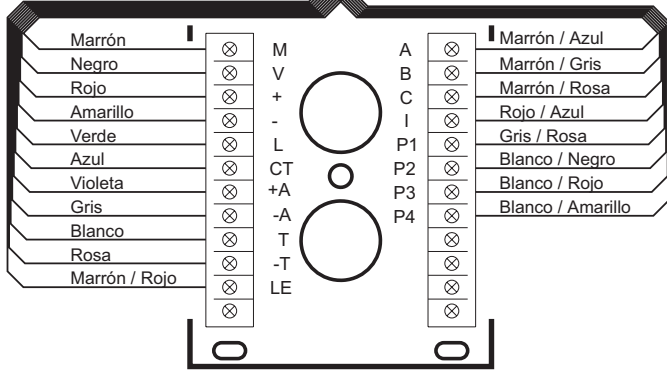

A la instalación
To the installation
À l'installation
Zu der Installation