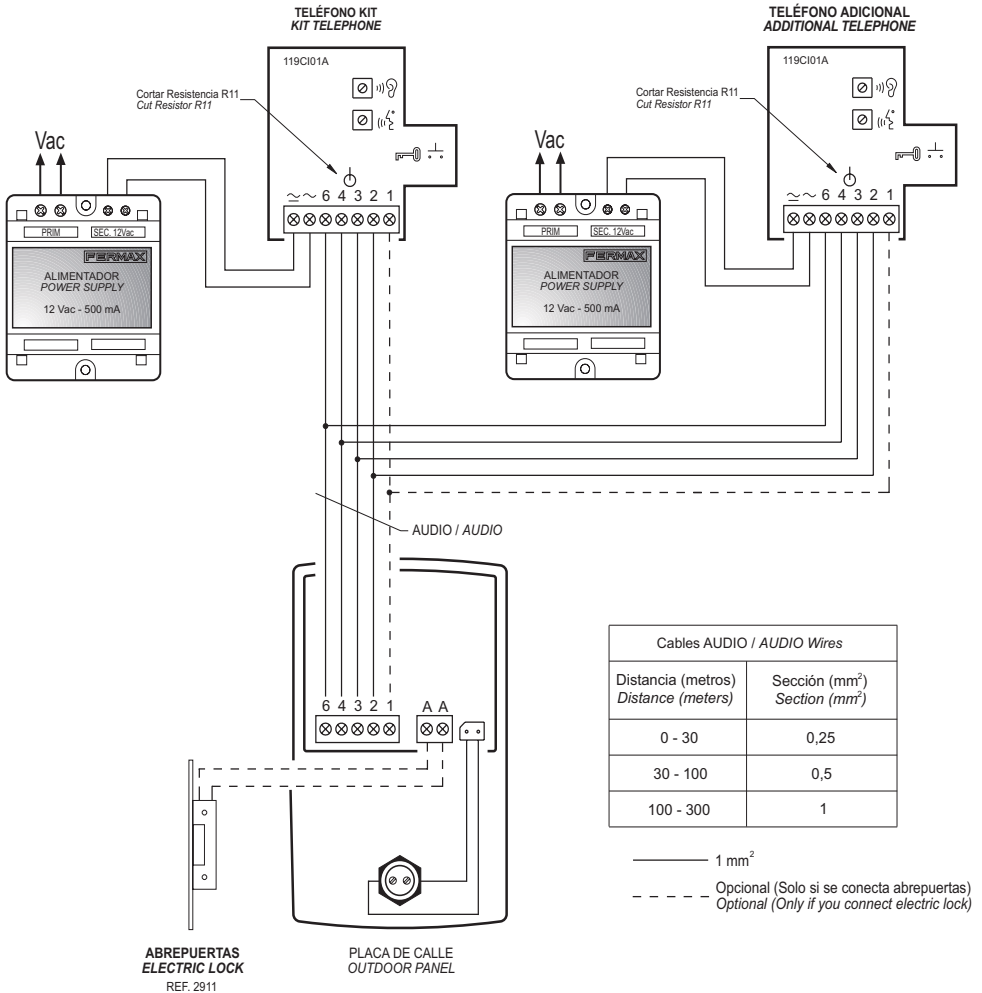

# TELÉFONO ECKIT ADICIONAL ADDITIONAL ECKIT TELEPHONE

Es posible alimentar los dos teléfonos con un único alimentador Ref. 8787 o cualquier otro de 12 Vac / 1 A (min).

*It is possible to supply both telephones with a single power supply Ref. 8787 or any other of 12 Vac / 1 A (min).*

# POSTE ECKIT ADDITIONNEL ZUSÄTZLICHES TELEFON BEIM ECKIT

Il est possible alimenter les deux postes avec une seule source d'alimentation Ref. 8787 ou n'importe quelle autre de 12 Vac / 1 A (min).

Es ist möglich die zwei Telefone mit nur einem Netzgerät (Ref. 8787) oder mit jeden anderen (12 Vac / 1 A minimum) zu versorgen.