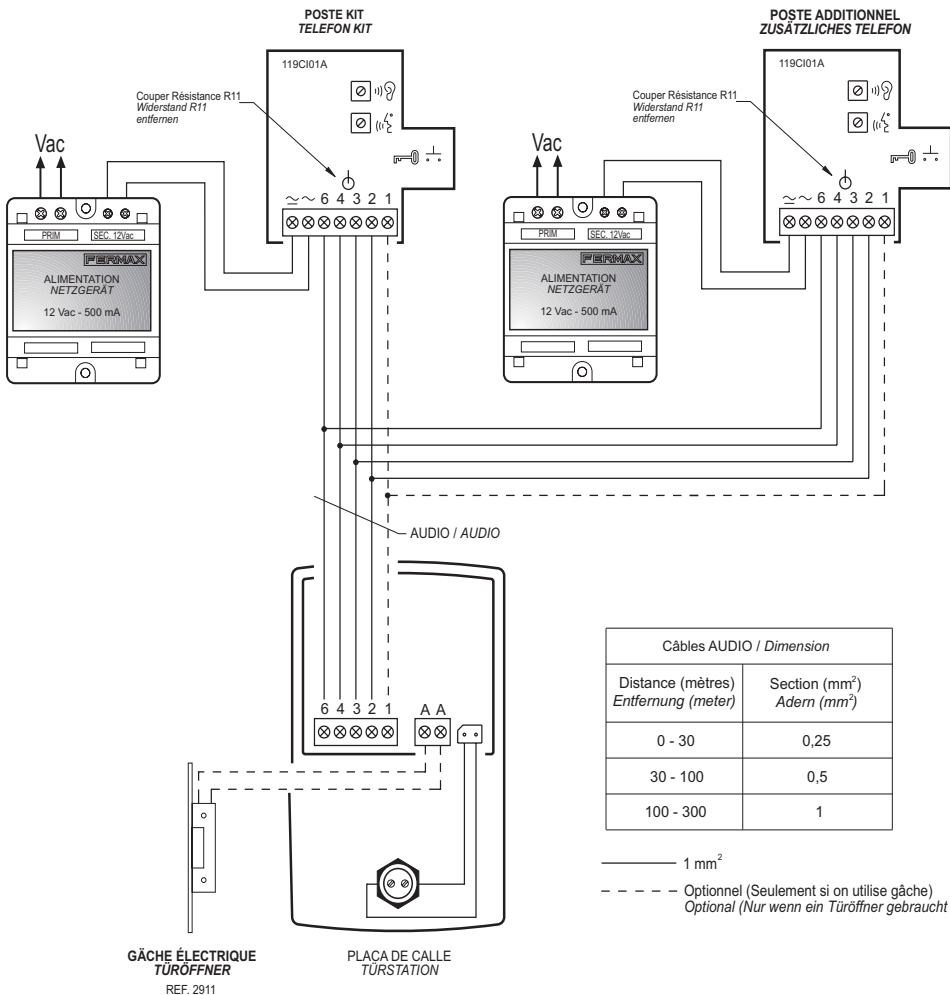

# TELÉFONO ECKIT ADICIONAL ADDITIONAL ECKIT TELEPHONE

Es posible alimentar los dos teléfonos con un único alimentador Ref. 8787 o cualquier otro de 12 Vac / 1 A (min).

*It is possible to supply both telephones with a single power supply Ref. 8787 or any other of 12 Vac / 1 A (min).*

# POSTE ECKIT ADDITIONNEL ZUSÄTZLICHES TELEFON BEIM ECKIT

Il est possible alimenter les deux postes avec une seule source d'alimentation Ref. 8787 ou n'importe quelle autre de 12 Vac / 1 A (min).

Es ist möglich die zwei Telefone mit nur einem Netzgerät (Ref. 8787) oder mit jeden anderen (12 Vac / 1 A minimum) zu versorgen.