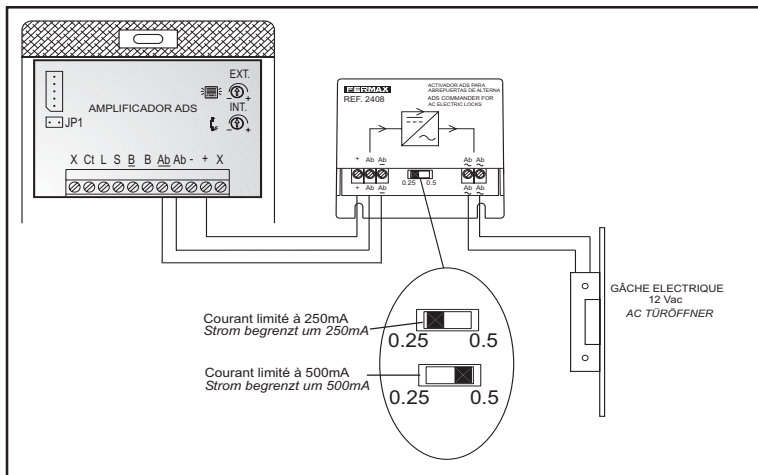

FERMAX**ACTIVADOR ADS PARA ABREPUERTAS DE ALTERNA REF.2408**
ADS COMMANDER FOR ELECTRIC LOCKS REF.2408

Cod.94572 V03/00

Este dispositivo permite conectar un abrepuertas estándar de alterna a un amplificador ADS.

This device allows you to connect a standard AC lock to an ADS amplifier.

ESPECIFICACIONES TECNICAS / TECHNICAL FEATURES

Alimentación	Supply	18Vdc
Tensión de activación	Activation Voltage	12Vdc
Tensión de salida	Output Voltage	12Vac / 100Hz

FERMAX**ACTIVATEUR ADS POUR LA GÂCHE DE 12Vac REF.2408**
ADS AKTIVIERTER FÜR AC TÜRÖFFNER REF.2408

Cod.94572 V03/00

Ce dispositif vous permet de connecter une gâche standard de 12Vac à un amplificateur ADS.

Diese Aktivierter erlaubt Sie, den Anschluß von einem standardischen AC Türöffner zu einem ADS Verstärker anzuschließen.

CARACTERISTIQUES TECHNIQUES / TECHNISCHE DATEN

Alimentation	Stromversorgung	18Vdc
Tension d'activation	Aktivationsstrom	12Vdc
Tension de sortie	Ausgangstrom	12Vac / 100Hz