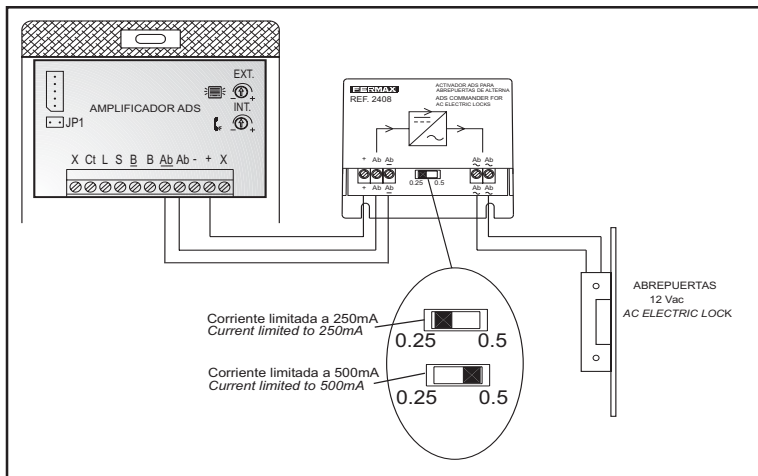

FERMAX**ACTIVADOR ADS PARA ABREPUERTAS DE ALTERNA REF.2408**
ADS COMMANDER FOR ELECTRIC LOCKS REF.2408

Cod.94572 V03/00

Este dispositivo permite conectar un abrepuertas estándar de alterna a un amplificador ADS.

This device allows you to connect a standard AC lock to an ADS amplifier.

ESPECIFICACIONES TECNICAS / TECHNICAL FEATURES

Alimentación	Supply	18Vdc
Tensión de activación	Activation Voltage	12Vdc
Tensión de salida	Output Voltage	12Vac / 100Hz

FERMAX**ACTIVATEUR ADS POUR LA GÂCHE DE 12Vac REF.2408**
ADS AKTIVIERTER FÜR AC TÜRÖFFNER REF.2408

Cod.94572 V03/00

Ce dispositif vous permet de connecter une gâche standard de 12Vac à un amplificateur ADS.

Diese Aktivierter erlaubt Sie, den Anschluß von einem standardischen AC Türöffner zu einem ADS Verstärker anzuschließen.

CARACTERISTIQUES TECHNIQUES / TECHNISCHE DATEN

Alimentation	Stromversorgung	18Vdc
Tension d'activation	Aktivationsstrom	12Vdc
Tension de sortie	Ausgangstrom	12Vac / 100Hz