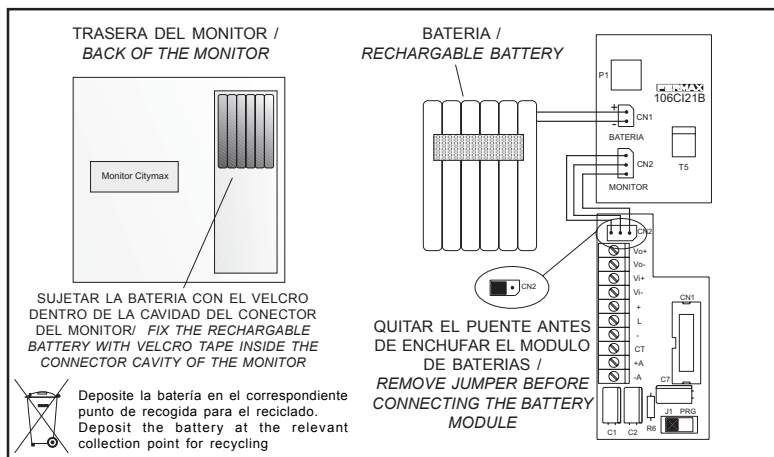

**PARA REEMPLAZAR LA BATERIA DEL MODULO REF.2271 /
TO REPLACE THE RECHARGABLE BATTERY OF THE MODULE
REF.2271**

CARACTERISTICAS TECNICAS / TECHNICAL SPECIFICATIONS:

TIPO BATERIA	NI-MH - 14.4Vdc
AUTONOMIA	30 ACTIVACIONES DE 90 SEG. SIN RECARGAR
TIEMPO DE RECARGA	15 HORAS SI ESTA COMPLETAMENTE DESCARGADA
<i>TYPE OF BATTERY</i>	<i>RECHARGABLE NI-MH - 14.4Vdc</i>
<i>AUTONOMY</i>	<i>30 ACTIVATIONS OF 90 SECONDS WITHOUT RECHARCHING</i>
<i>RECHARGING TIME</i>	<i>15 HOURS IF THE BATERIA IS COMPLETELY DISCHARGED</i>

**PARA REEMPLAZAR LA BATERIA DEL MODULO REF.2271 /
TO REPLACE THE RECHARGABLE BATTERY OF THE MODULE
REF.2271**