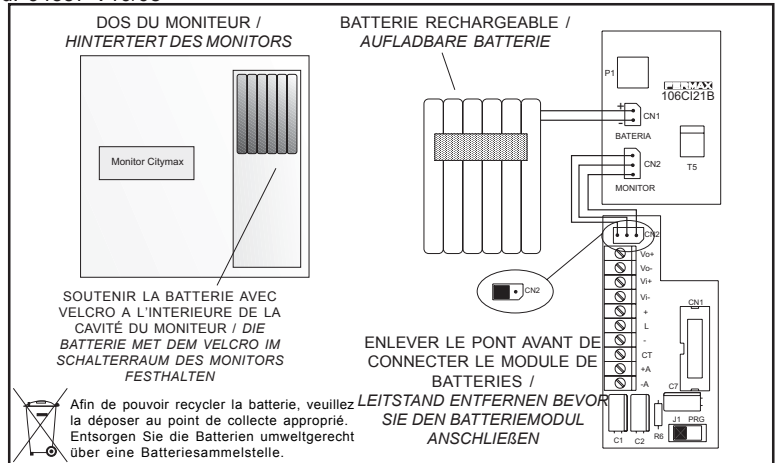

**ENSEMBLE DE BATTERIE REF.2071
BATTERIE EINHEIT REF.2071**

Cod. 94557-V10/08

CARACTERISTIQUES TECHNIQUES / TECHNISCHE DATEN:

BATTERIE N-MH	14.4Vdc
AUTONOMIE	30 ACTIVATIONS DE 90 SEG. SANS RECHARGER
TEMPS DE RECHARGE	15 HEURES SI LA BATTERIE EST COMPLÈTEMENT DÉCHARGÉE
<i>N-MH AUFLADBARE BATTERIE</i>	<i>14.4Vdc</i>
<i>AUTONOMIE</i>	<i>30 ACTIVIERUNGEN VON 90 SEK. OHNE AUFLADEN</i>
<i>AUFLADENSZEIT</i>	<i>15 STUNDEN WENN DIE BATTERIE GANZ LEER IST.</i>

**POUR REMPLACER LA BATTERIE DU MODULE REF.2271 /
UM DIE BATTERIE DES MODULS REF.2271 ZU ERSETZEN**