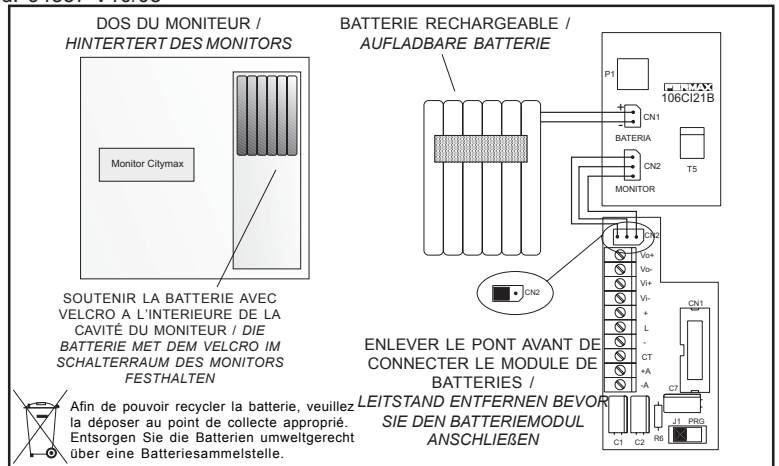

**PARA REEMPLAZAR LA BATERIA DEL MODULO REF.2271 /
TO REPLACE THE RECHARGABLE BATTERY OF THE MODULE
REF.2271**

CARACTERISTICAS TECNICAS / TECHNICAL SPECIFICATIONS:

TIPO BATERIA	NI-MH - 14.4Vdc
AUTONOMIA	30 ACTIVACIONES DE 90 SEG. SIN RECARGAR
TIEMPO DE RECARGA	15 HORAS SI ESTA COMPLETAMENTE DESCARGADA
<i>TYPE OF BATTERY</i>	<i>RECHARGABLE NI-MH - 14.4Vdc</i>
<i>AUTONOMY</i>	<i>30 ACTIVATIONS OF 90 SECONDS WITHOUT RECHARCHING</i>
<i>RECHARGING TIME</i>	<i>15 HOURS IF THE BATERIA IS COMPLETELY DISCHARGED</i>

**PARA REEMPLAZAR LA BATERIA DEL MODULO REF.2271 /
TO REPLACE THE RECHARGABLE BATTERY OF THE MODULE
REF.2271**

FERMAX**ENSEMBLE DE BATTERIE REF.2071
BATTERIE EINHEIT REF.2071**

Cod. 94557-V10/08

**CARACTERISTIQUES TECHNIQUES / TECHNISCHE DATEN:**