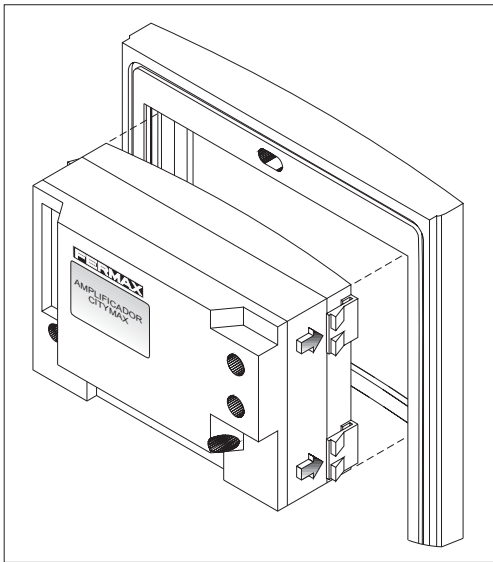

Instalación del módulo / *Module installation:*

CARACTERÍSTICAS TÉCNICAS	TECHNICAL FEATURES		
ALIMENTACION	12 Vac	POWER SUPPLY	
CONSUMO	300 ~ 450 mA	CONSUMPTION	
TEMPERATURA	-10 ~ +60 °C	TEMPERATURE	
POTENCIA AUDIO:		AUDIO POWER:	
SENTIDO CALLE	1W max.	TO OUTDOOR PANEL	1W max.
SENTIDO TELEFONO	0.15W max.	TO TELEPHONE PANEL	0.15W max.
MICROFONO	Electret	MICROPHONE	Electret
ALTAVOZ	8Ω 2"	SPEAKER	8Ω 2"
	Cono de policarbonato		Cone of polycarbonato

Esquema para sistemas de audio / *Audio system wiring*

El hilo de llamada de cada borna coincide con el pulsador del mismo lado y posición
The call wire of every terminal matches with the pushbutton on the same side and position