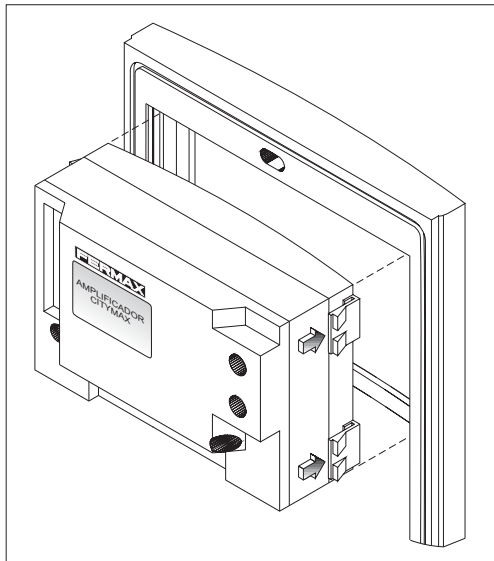

Installation du module / Montage:

CARACTÉRISTIQUES TECHNIQUES	TECHNISCHE DATEN		
ALIMENTATION	12 Vac	ERNÄHRUNG	12 Vac
CONSOMMATION	300 ~ 450 mA	VERBRAUCH	300 ~ 450 mA
TEMPÉRATURE	-10 ~ +60 °C	ARBEITSWEISETEMPERATUR	-10 ~ +60 °C
PUISSANCE AUDIO:	AUDIOLEISTUNG:		
SENS RUE	1W max.	ZUR TÜRSTATION	1W max.
SENS POSTE	0.15W max.	ZUM HAUSTELEFON	0.15W max.
MICROPHONE	Electret	MIKROPHON	Electret
HAUT-PARLEUR	8Ω 2"	LAUTSPRECHER	8Ω 2"
	Cône de polycarbonate		polikarbonatischer kegel