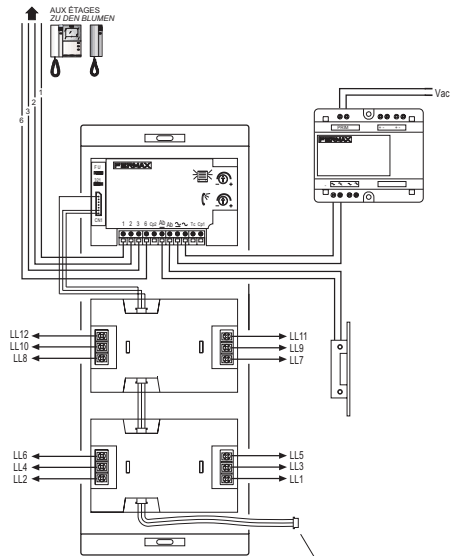

Esquema para sistemas de audio / *Audio system wiring*

El hilo de llamada de cada borna coincide con el pulsador del mismo lado y posición
The call wire of every terminal matches with the pushbutton on the same side and position

Esquema para sistemas de audio y vídeo / *Audio & video system wiring*

Conexión a siguientes módulos de pulsadores (si existen)
Connection to the next push-button modules (if exist)

Solicite nuestro Esquemario de Sistemas Citymax para obtener más detalles de la instalación. *Ask for our Citymax Systems Schematic diagrams to get further details of the installation.*

Installation du module / Montage:

CARACTÉRISTIQUES TECHNIQUES	TECHNISCHE DATEN		
ALIMENTATION	12 Vac	ERNÄHRUNG	12 Vac
CONSOMMATION	300 ~ 450 mA	VERBRAUCH	300 ~ 450 mA
TEMPÉRATURE	-10 ~ +60 °C	ARBEITSWEISETEMPERATUR	-10 ~ +60 °C
PUISSANCE AUDIO:	AUDIOLEISTUNG:		
SENS RUE	1W max.	ZUR TÜRSTATION	1W max.
SENS POSTE	0.15W max.	ZUM HAUSTELEFON	0.15W max.
MICROPHONE	Electret	MIKROPHON	Electret
HAUT-PARLEUR	8Ω 2"	LAUTSPRECHER	8Ω 2"
	Cône de polycarbonate		polikarbonatischer kegel

Schéma de câblage pour systèmes audio / Audiosystemsverdrahtung

Le fil d'appel de chaque borne correspond au poussoir situé du même côté, au même endroit
Der Anrufrdraht jeder Klemme ist mit der Taste der gleichen Seite und Stellung synchron