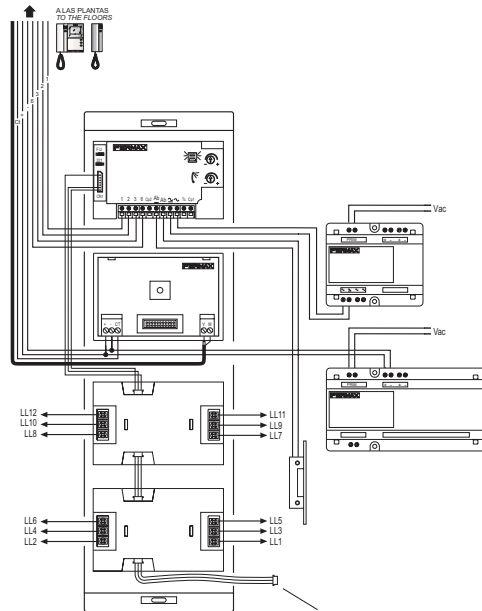

Schéma de câblage pour systèmes audio / Audiosystemsverdrahtung

Le fil d'appel de chaque borne correspond au poussoir situé du même côté, au même endroit
Der Anrufrdraht jeder Klemme ist mit der Taste der gleichen Seite und Stellung synchron

Pour plus de détails sur l'installation, demandez nos Diagrammes de Câblage pour Systèmes Citymax. Fragen Sie nach unseren schemen für Citymax systems, um mehr Information über die Installation zu bekommen.

Connexion aux modules poussoirs suivants (le cas échéant)
Schaltung an anderen Modulen (wenn es gibt)

Schéma de câblage pour systèmes audio et vidéo
Audio- und Videoverdrahtungsschema

Connexion aux modules poussoirs suivants (le cas échéant)
Schaltung an anderen Modulen (wenn es gibt)