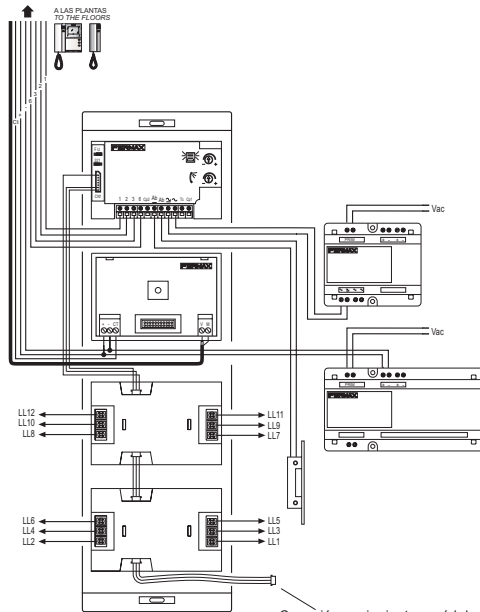

Esquema para sistemas de audio / *Audio system wiring*

El hilo de llamada de cada borna coincide con el pulsador del mismo lado y posición
The call wire of every terminal matches with the pushbutton on the same side and position

Solicite nuestro Esquemario de Sistemas Citymax para obtener más detalles de la instalación. *Ask for our Citymax Systems Schematic diagrams to get further details of the installation.*

Conexión a siguientes módulos de pulsadores (si existen)
Connection to the next push-button modules (if exist)

Esquema para sistemas de audio y vídeo / *Audio & video system wiring*

Conexión a siguientes módulos de pulsadores (si existen)
Connection to the next push-button modules (if exist)

Solicite nuestro Esquemario de Sistemas Citymax para obtener más detalles de la instalación. *Ask for our Citymax Systems Schematic diagrams to get further details of the installation.*

Schéma de câblage pour systèmes audio / Audiosystemsverdrahtung

Le fil d'appel de chaque borne correspond au poussoir situé du même côté, au même endroit
Der Anrufrdraht jeder Klemme ist mit der Taste der gleichen Seite und Stellung synchron