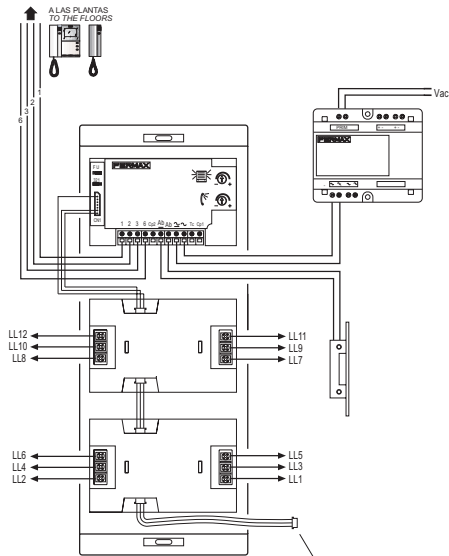

Instalación del módulo / *Module installation:*

CARACTERÍSTICAS TÉCNICAS	TECHNICAL FEATURES		
ALIMENTACION	12 Vac	POWER SUPPLY	
CONSUMO	300 ~ 450 mA	CONSUMPTION	
TEMPERATURA	-10 ~ +60 °C	TEMPERATURE	
POTENCIA AUDIO:		AUDIO POWER:	
SENTIDO CALLE	1W max.	TO OUTDOOR PANEL	1W max.
SENTIDO TELEFONO	0.15W max.	TO TELEPHONE PANEL	0.15W max.
MICROFONO	Electret	MICROPHONE	Electret
ALTAVOZ	8Ω 2"	SPEAKER	8Ω 2"
	Cono de policarbonato		Cone of polycarbonato

Esquema para sistemas de audio / *Audio system wiring*

El hilo de llamada de cada borna coincide con el pulsador del mismo lado y posición
The call wire of every terminal matches with the pushbutton on the same side and position

Installation du module / Montage:

CARACTÉRISTIQUES TECHNIQUES	TECHNISCHE DATEN		
ALIMENTATION	12 Vac	ERNÄHRUNG	12 Vac
CONSOMMATION	300 ~ 450 mA	VERBRAUCH	300 ~ 450 mA
TEMPÉRATURE	-10 ~ +60 °C	ARBEITSWEISETEMPERATUR	-10 ~ +60 °C
PUISSANCE AUDIO:	AUDIOLEISTUNG:		
SENS RUE	1W max.	ZUR TÜRSTATION	1W max.
SENS POSTE	0.15W max.	ZUM HAUSTELEFON	0.15W max.
MICROPHONE	Electret	MIKROPHON	Electret
HAUT-PARLEUR	8Ω 2"	LAUTSPRECHER	8Ω 2"
	Cône de polycarbonate		polikarbonatischer kegel

Schéma de câblage pour systèmes audio / Audiosystemsverdrahtung

Le fil d'appel de chaque borne correspond au poussoir situé du même côté, au même endroit
Der Anrufrdraht jeder Klemme ist mit der Taste der gleichen Seite und Stellung synchron