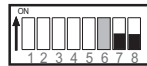

Tiempo de Abrepuertas / Door release time:

1 Segundo  
1 Second

7 Segundos  
7 Seconds

4 Segundos  
4 Seconds

11 Segundos  
11 Seconds