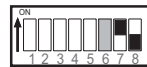

7 Segondes
7 Sekunden