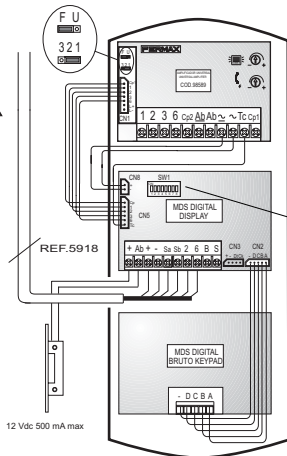

# MÓDULO TECLADO MDS C/DISPLAY

## MDS KEYPAD MODULE W/DISPLAY

Cod. 94538 V 09/03

A la UNIDAD CENTRAL  
To the CENTRAL UNIT ↑

Microswitches de configuración  
Configuration Microswitches

Tras la instalación configure los microswitches de número de acceso (1 al 5) según la tabla, el nº 6 en ON para placa de bloque en sistema multiescalera (V 3.1 o superior) y los nº 7 y 8 para el tiempo de activación del abrepuertas. Solicite nuestro documento «Libro Técnico MDS» para más detalles.

After the installation, setup the access number microswitches (1 to 5) according to the table shown, nº 6 in ON for block panel in a multistairs system (V 3.1 or higer) and nº 7 & 8 for electric lock release time.