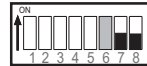

Temps d'activation gâche électrique / *Türöffneröffnungsdauer:*

1 Segonde  
1 Sekunde

7 Segondes  
7 Sekunden

4 Segondes  
4 Sekunden

11 Segondes  
11 Sekunden