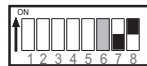

4 Segondes
4 Sekunden