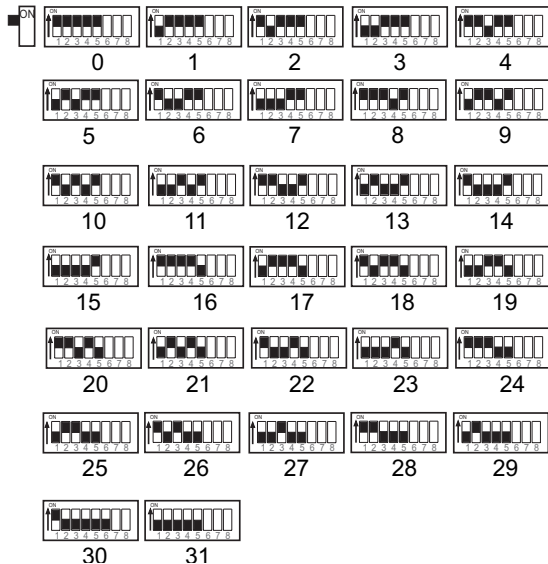

Temps d'activation gâche électrique / *Türöffneröffnungsdauer:*

1 Segonde
1 Sekunde

7 Segondes
7 Sekunden

4 Segondes
4 Sekunden

11 Segondes
11 Sekunden