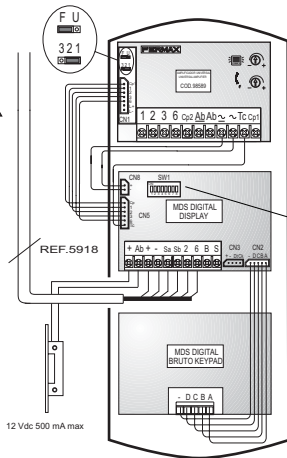

MODULE CLAVIER MDS A/DISPLAY CODEMODUL MDS MIT DISPLAY

Cod. 94538 V 09/03

A L'UNITÉ
CENTRALE
Zur
ZENTRALEINHEIT

Microinterrupteurs de configuration
Mikrokonfigurationsschalter

Après l'installation configurez les microinterrupteurs du numéro d'accès (1 à 5) selon le schéma, le n° 6 sur ON pour la platine de bâtiment dans un système multiescalier (V 3.1 ou supérieure) et les n° 7 et 8 pour le temps d'activation de la gâche électrique.

Pour plus de détails, demandez notre « Livre Technique MDS » .

Konfigurieren Sie nach der Installierung die Zugangsnummernmikroschalter. (1 bis 5) nach der Tabelle, Nr. 6 auf ON bei Blockplatten innerhalb eines Systems mit mehreren Hauseingängen (V 3.1 oder höher) und die Nummern 7 und 8 für die Aktivierungszeit des Türöffners. Fordern Sie unser Dokument «Technisches Handbuch MDS» für weitere Einzelheiten an.