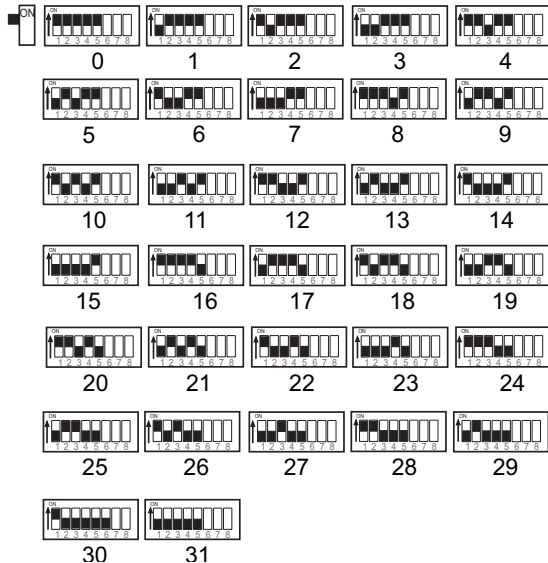

Tiempo de Abrepuertas / Door release time:

1 Segundo
1 Second

7 Segundos
7 Seconds

4 Segundos
4 Seconds

11 Segundos
11 Seconds