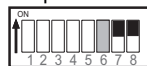

Tiempo de Abrepuertas / Door release time:

1 Segundo
1 Second