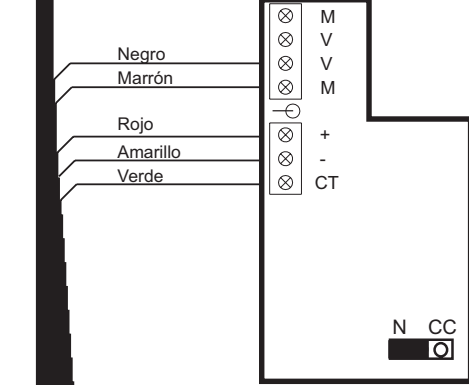

CONECTOR MONITOR DE SOBREMESA CITYMAX CCTV Ref. 1094 / DESKTOP CCTV CITYMAX MONITOR Ref. 1094

CONNECTEUR DE MONITEUR DE BUREAU CITYMAX CFTV Réf. 1094 / CCTV CITYMAX MONITOR TISCHANSCHLUSS Ref. 1094

Monitor Citymax CCTV Sobremesa
Desktop CCTV Citymax Monitor
Moniteur de Bureau Citymax CFTV
CCTV Citymax Tischmonitor

Módulo de conexiones de la peana del monitor
Monitor Connection Module
Module de Connexions pour le support du moniteur
Anschlussmodule für den Monitor

El Monitor se encenderá durante aproximadamente 60 seg. al presionar CAM 1 ó CAM 2.
Monitor will turn on during 60 seconds approximately when CAM 1 or CAM 2 is pressed.