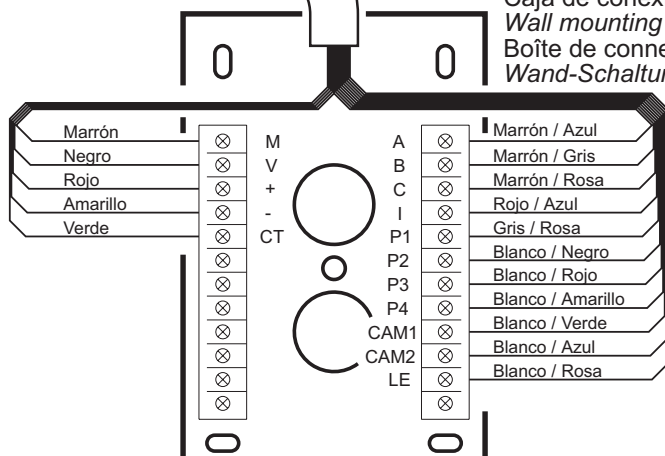

Monitor is turned on continuously.

Le Moniteur reste allumé en permanence.

Der Monitor wird eingeschaltet bleiben.

	CODIGO DE COLORES	COLOURS CODE	CODE COULEURS	FARBENCODE
A	Marrón / Azul	Brown / Blue	Marron / Bleu	Braun / Blau
B	Marrón / Gris	Brown / Grey	Marron / Gris	Braun / Grau
C	Marrón / Rosa	Brown / Pink	Marron / Rose	Braun / Rosa
I	Rojo / Azul	Red / Blue	Rouge / Bleu	Rot / Blau
P1	Gris / Rosa	Grey / Pink	Gris / Rose	Grau / Rosa
P2	Blanco / Negro	White / Black	Blanc / Noir	Weiss / Schwarz
P3	Blanco / Rojo	White / Red	Blanc / Rouge	Weiss / Rot
P4	Blanco / Amarillo	White / Yellow	Blanc / Jaune	Weiss / Gelb
CAM1	Blanco / Verde	White / Green	Blanc / Vert	Weiss / Grün
CAM2	Blanco / Azul	White / Blue	Blanc / Bleu	Weiss / Blau
LE	Blanco / Rosa	White / Pink	Blanc / Rose	Weiss / Rosa
V	Negro	Black	Noir	Schwarz
M	Marrón	Brown	Marron	Braun
+	Rojo	Red	Rouge	Rot
-	Amarillo	Yellow	Jaune	Gelb
CT	Verde	Green	Vert	Grün

Caja de conexiones de pared
Wall mounting connection module
Boîte de connexions murale
Wand-Schaltungsschachtel

A la instalación
To the installation
À l'installation
Zu der Installation