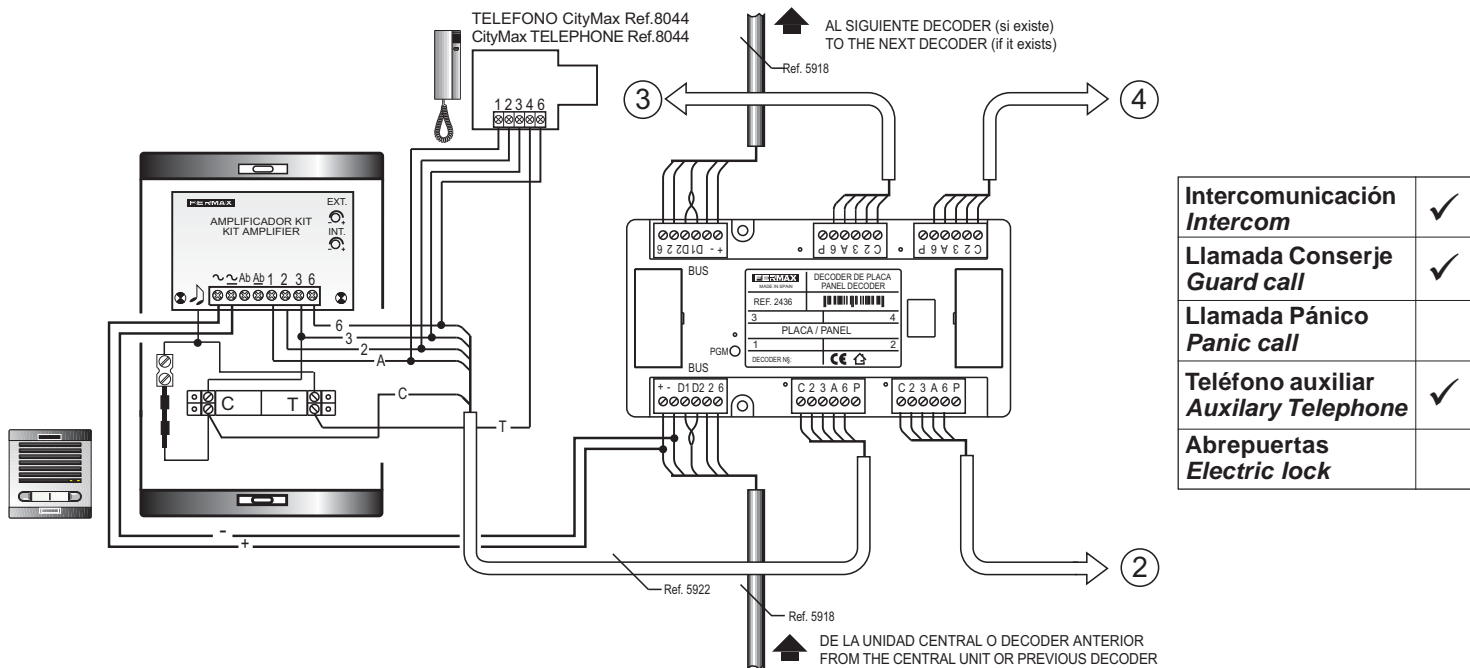

Intercomunicación <i>Intercom</i>	✓
Llamada Conserje <i>Guard call</i>	✓
Llamada Pánico <i>Panic call</i>	
Teléfono auxiliar <i>Auxiliary Telephone</i>	✓
Abrepuertas <i>Electric lock</i>