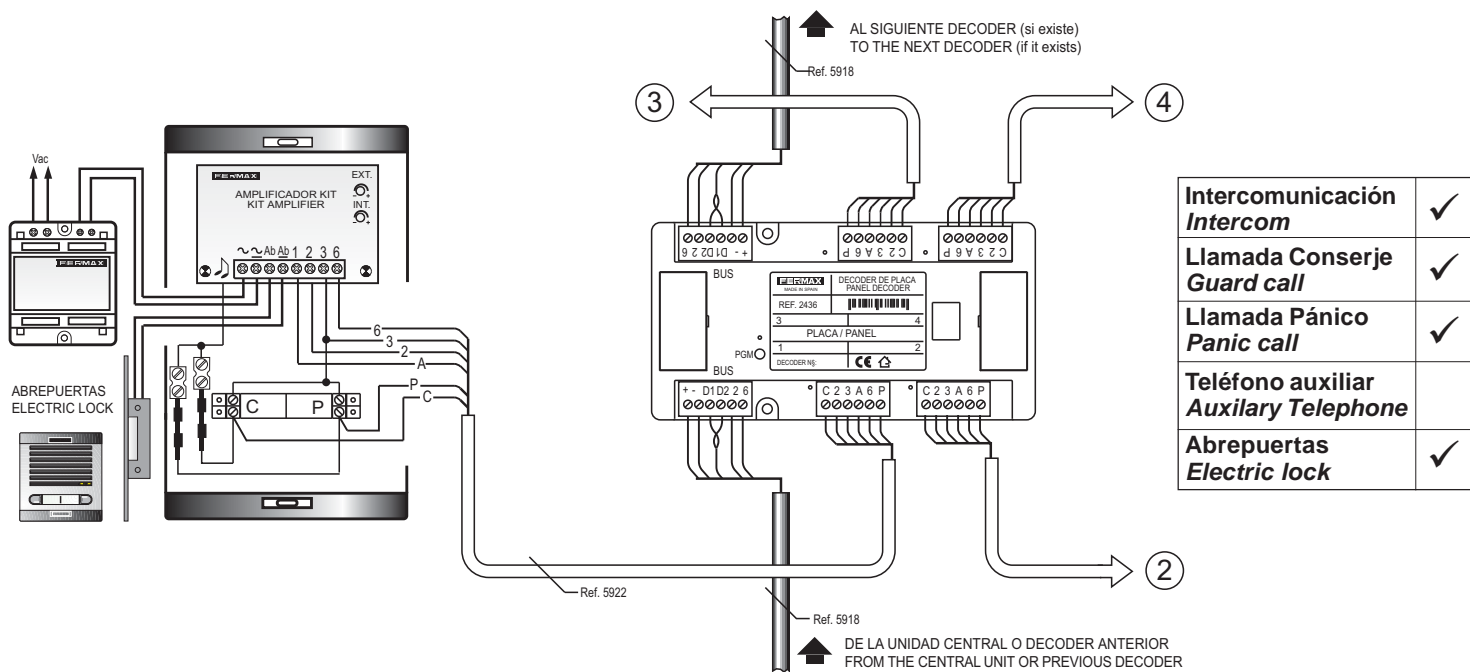

**NOTAS sobre el DECODER:**

- No dejar sin programar la primera dirección.
- No programar diferentes salidas con la misma dirección.

**NOTES on the DECODER:**

- Do not leave the first address without programming.
- Do not program different outputs with the same address.

Tendremos varios modos de conexión / *There are several ways to connect them:*

**Diagram 1:** Shows connections for Intercom, Guard call, and Electric lock.

**Diagram 2:** Shows connections for Guard call, Panic call, and Electric lock.

**Diagram 3:** Shows connections for Guard call, Panic call, Telephone, and Electric lock.

Función	✓
Intercomunicación <i>Intercom</i>	✓
Llamada Conserje <i>Guard call</i>	✓
Llamada Pánico <i>Panic call</i>	
Teléfono auxiliar <i>Auxiliary Telephone</i>	
Abrepuertas <i>Electric lock</i>	