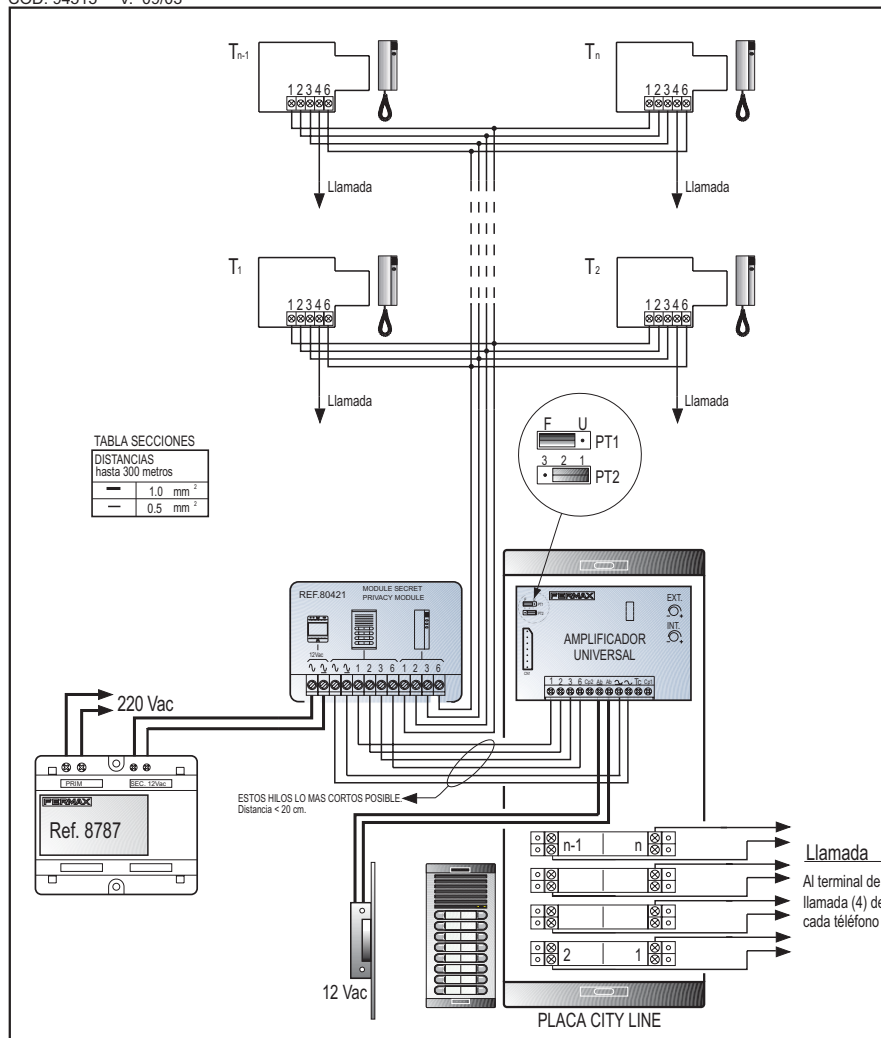

FERMAX

COD. 94515 V. 09/03

MODULO SECRETO Ref. 80421

ESQUEMA DE CABLEADO

* Este sistema sólo funciona con Teléfonos CityMax 4 + N, Ref. 8043.

FERMAX**PRIVACY MODULE Ref. 80421**

WIRING DIAGRAM

* This system only works with CityMax Telephones 4+N, Ref. 8043.

FERMAX**MODULE SECRET Réf. 8042**

COD. 94515 V. 09/03

SCHEMA DE CABLAGE

* Ce système fonctionne uniquement avec des postes CityMax 4 + N, Ref. 8043.

FERMAX**MITHÖRSPERRE MODUL Ref. 8042**

VERKABELUNG DIAGRAM

* Diese Anlage funktioniert nur mit Citymax Telefone 4+N, Ref. 8043.