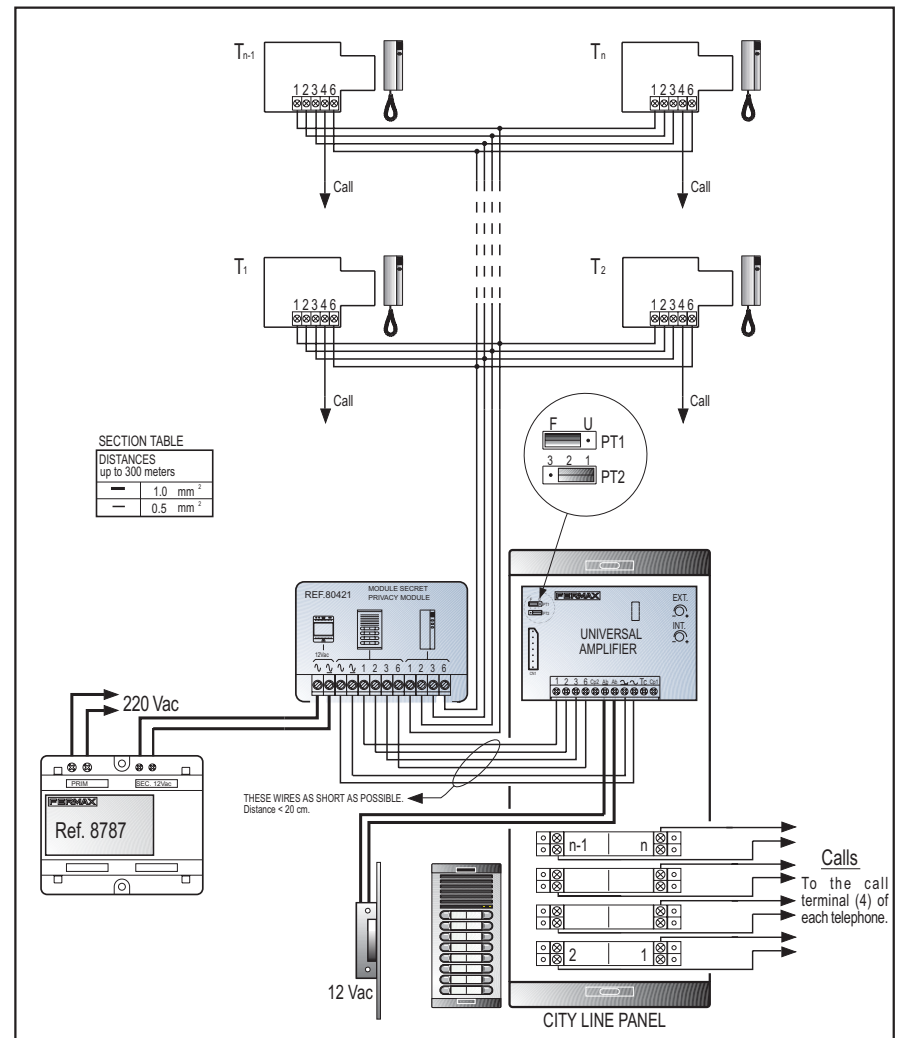

FERMAX

COD. 94515 V. 09/03

MODULO SECRETO Ref. 80421

ESQUEMA DE CABLEADO

* Este sistema sólo funciona con Teléfonos CityMax 4 + N, Ref. 8043.

FERMAX**PRIVACY MODULE Ref. 80421**

WIRING DIAGRAM

* This system only works with CityMax Telephones 4+N, Ref. 8043.

FERMAX**MODULE SECRET Réf. 8042**

COD. 94515 V. 09/03

SCHEMA DE CABLAGE

* Ce système fonctionne uniquement avec des postes CityMax 4 + N, Ref. 8043.

FERMAX**MITHÖRSPERRE MODUL Ref. 8042**

VERKABELUNG DIAGRAM

* Diese Anlage funktioniert nur mit Citymax Telefone 4+N, Ref. 8043.