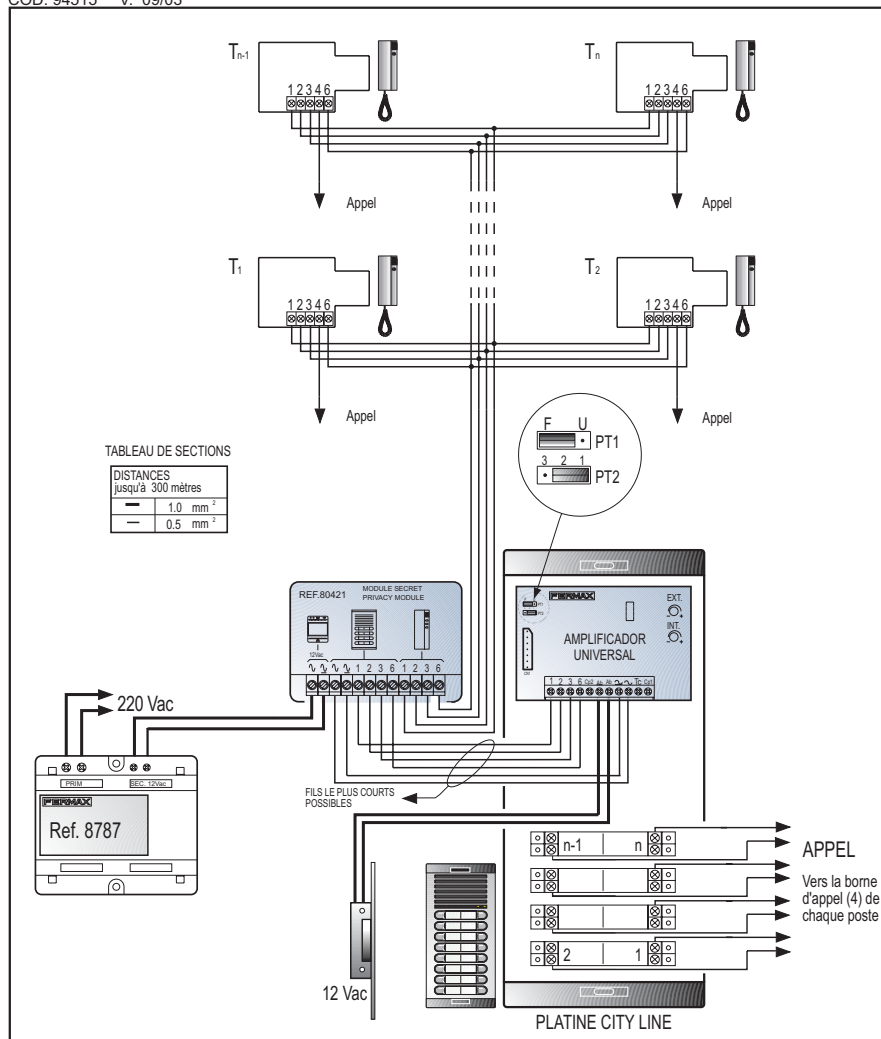

FERMAX

COD. 94515 V. 09/03

MODULO SECRETO Ref. 80421

ESQUEMA DE CABLEADO

* Este sistema sólo funciona con Teléfonos CityMax 4 + N, Ref. 8043.

FERMAX**PRIVACY MODULE Ref. 80421**

WIRING DIAGRAM

* This system only works with CityMax Telephones 4+N, Ref. 8043.

FERMAX**MODULE SECRET Réf. 8042**

COD. 94515 V. 09/03

SCHEMA DE CABLAGE

* Ce système fonctionne uniquement avec des postes CityMax 4 + N, Ref. 8043.

FERMAX**MITHÖRSPERRE MODUL Ref. 8042**

VERKABELUNG DIAGRAM

* Diese Anlage funktioniert nur mit Citymax Telefone 4+N, Ref. 8043.