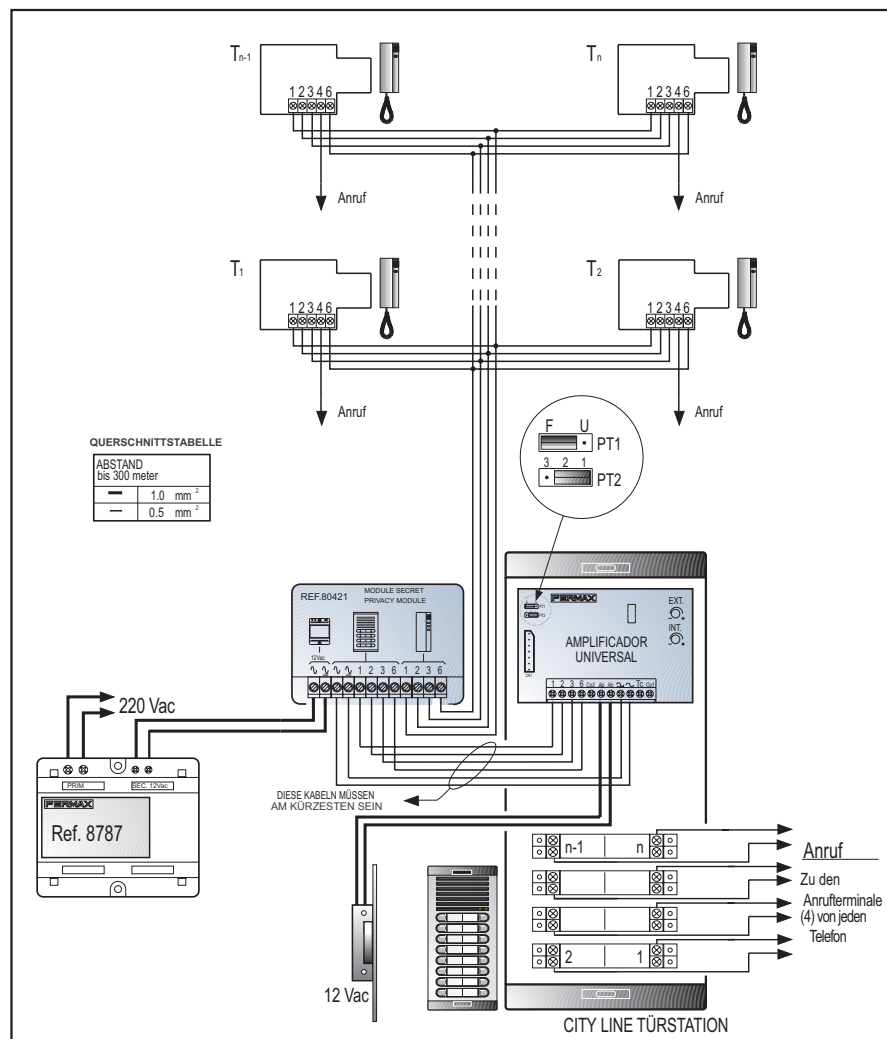

FERMAX

COD. 94515 V. 09/03

MODULO SECRETO Ref. 80421

ESQUEMA DE CABLEADO

* Este sistema sólo funciona con Teléfonos CityMax 4 + N, Ref. 8043.

FERMAX**PRIVACY MODULE Ref. 80421**

WIRING DIAGRAM

* This system only works with CityMax Telephones 4+N, Ref. 8043.

FERMAX**MODULE SECRET Réf. 8042**

COD. 94515 V. 09/03

SCHEMA DE CABLAGE

* Ce système fonctionne uniquement avec des postes CityMax 4 + N, Ref. 8043.

FERMAX**MITHÖRSPERRE MODUL Ref. 8042**

VERKABELUNG DIAGRAM

* Diese Anlage funktioniert nur mit Citymax Telefone 4+N, Ref. 8043.