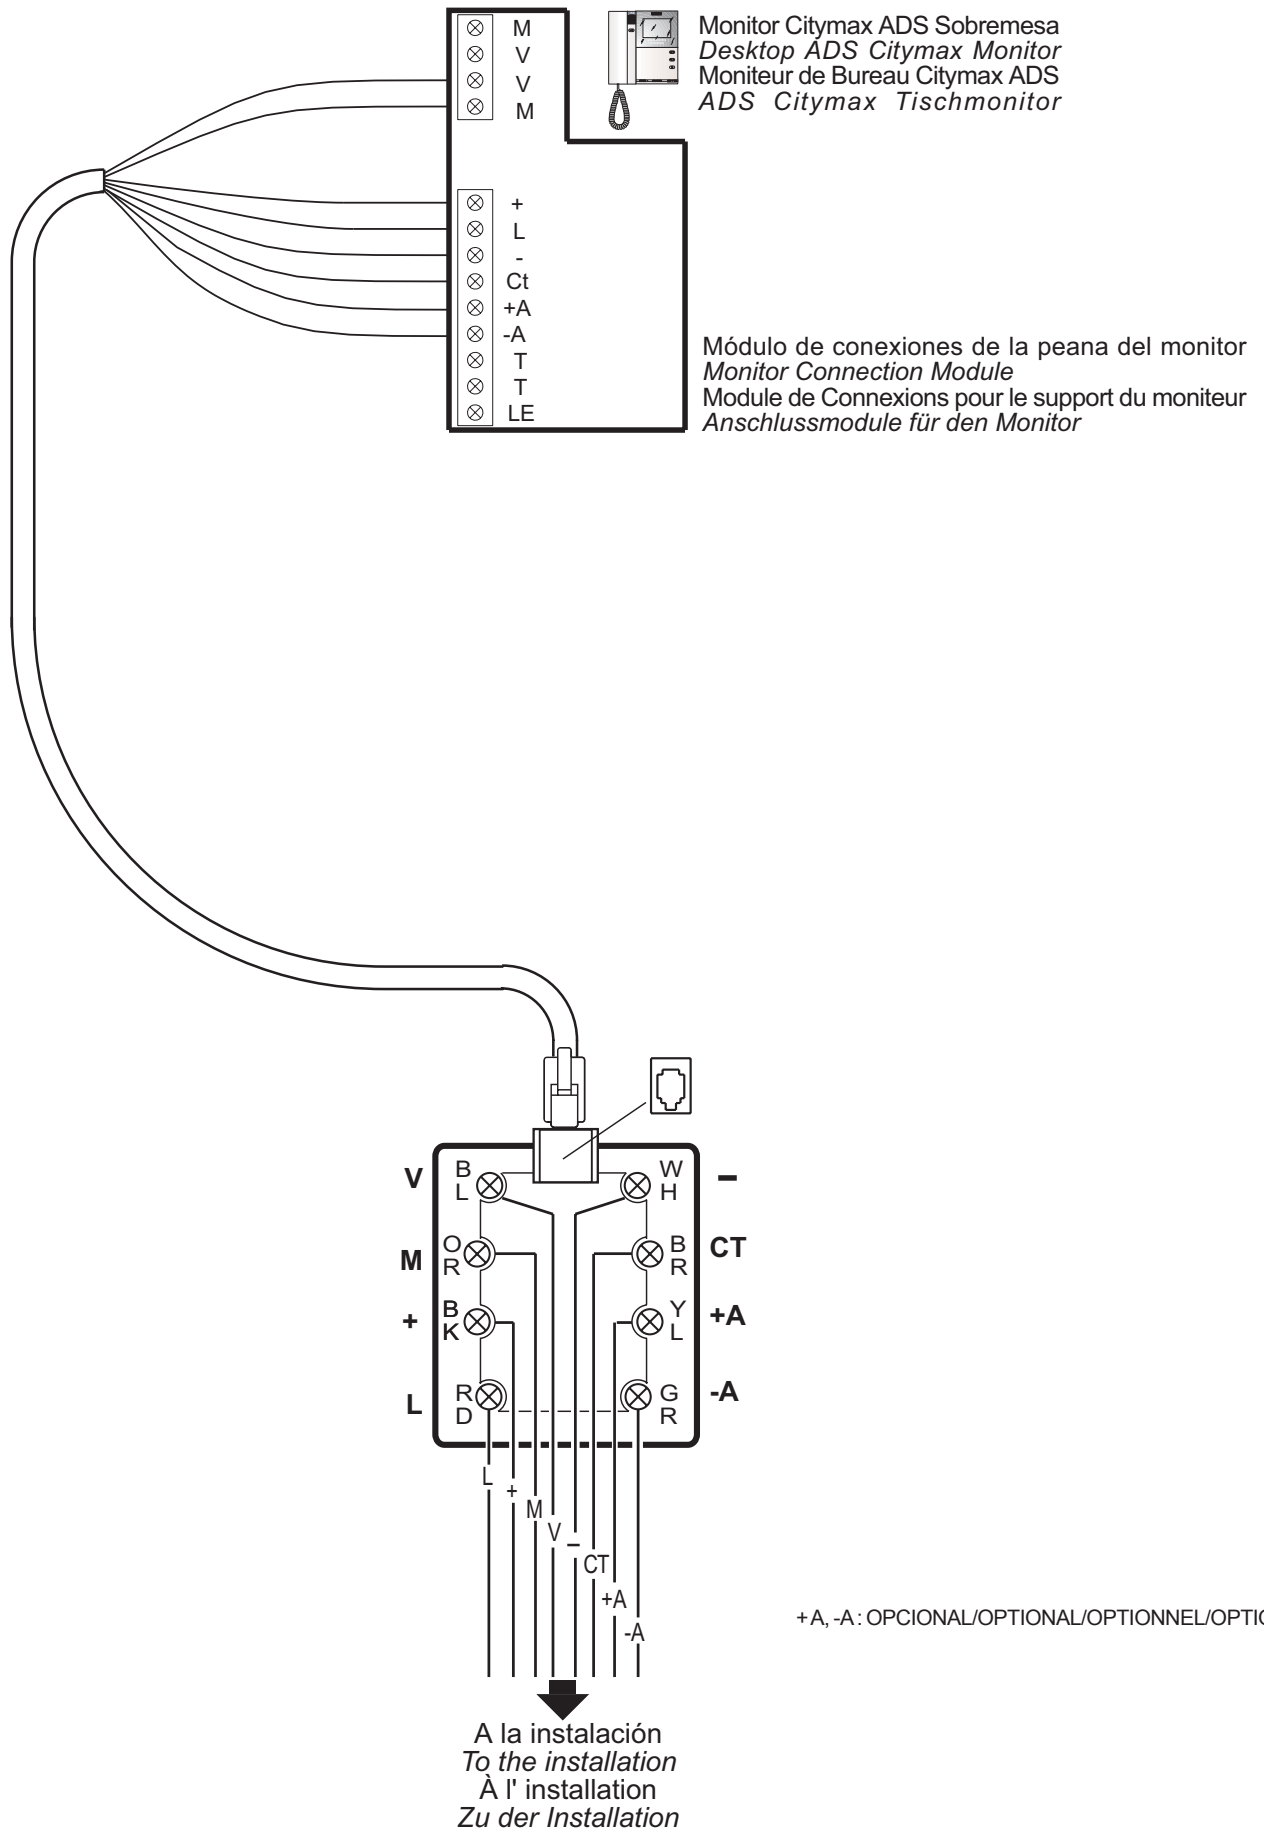

CONECTOR MONITOR DE SOBREMESA CITYMAX ADS Ref. 2407/DESKTOP ADS CITYMAX MONITOR Ref. 2407

CONNECTEUR DE MONITEUR DE BUREAU CITYMAX ADS Réf. 2407/ADS CITYMAX MONITOR TISCHANSCHLUSS Ref. 2407

**NOTA / NOTE / REMARQUE / HINWEIS:**

Para Monitores ADS / To ADS Monitors / Pour moniteurs ADS / Für ADS Monitore:

\* ADS BASIC Ref. 2447

\* ADS EXPORT Ref. 2403