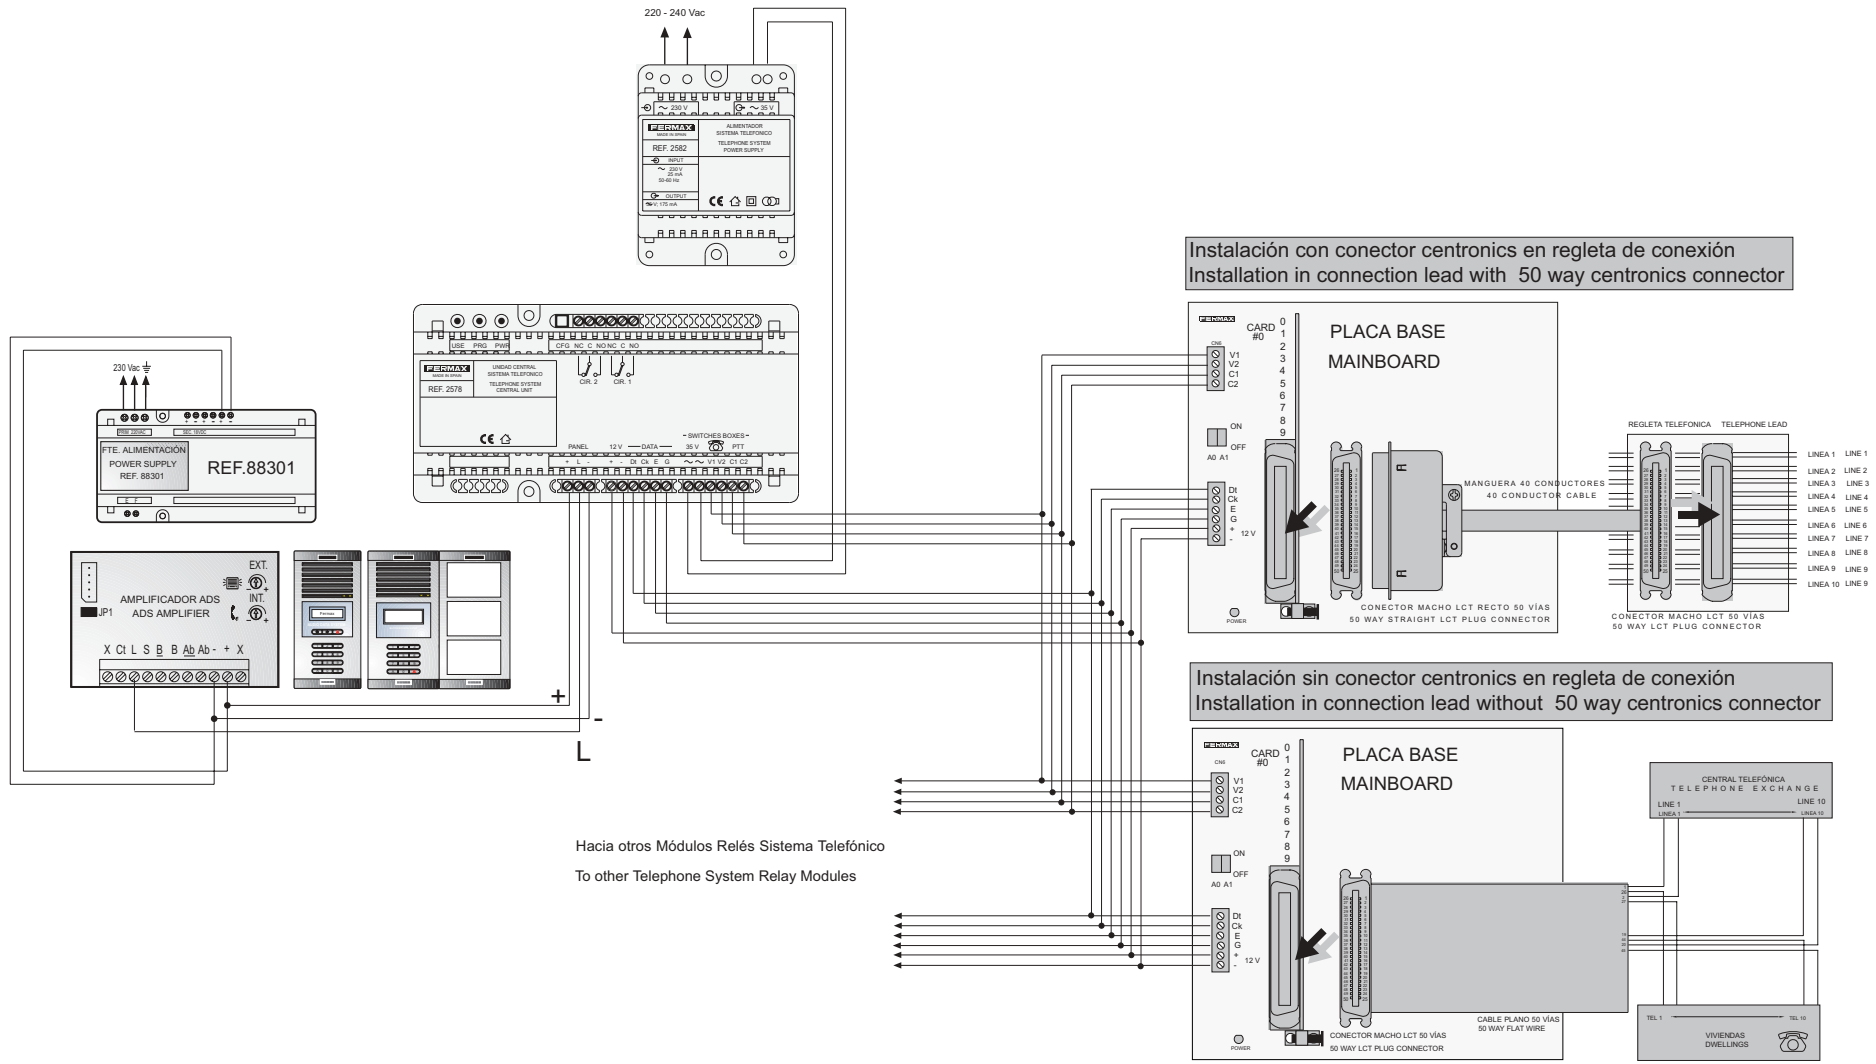

FERMAX

Cod. 94376 V 09/01
Ref. 2578

Unidad Central Sistema Telefónico / Telephone System Central Unit

INSTALACIÓN / INSTALLATION

Hacia otros Módulos Relés Sistema Telefónico
To other Telephone System Relay Modules

Instalación con conector centronics en regleta de conexión
Installation in connection lead with 50 way centronics connector

Instalación sin conector centronics en regleta de conexión
Installation in connection lead without 50 way centronics connector

FERMAX

Cod. 94376 V 09/01
Ref. 2578

Telefonsystem-Zentraleinheit / Unité Centrale Telephonique

INSTALLATION / INSTALLATION