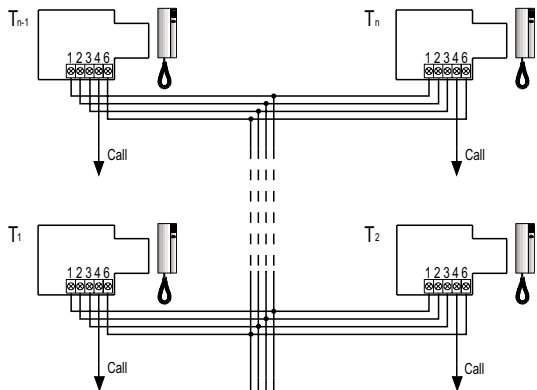

TABLA SECCIONES

DISTANCIAS hasta 300 metros	
—	1.0 mm ²
—	0.5 mm ²

ESQUEMA DE CABLEADO

* Este sistema sólo funciona con Teléfonos CityMax 4 + N, Ref. 8043.

SECTION TABLE

DISTANCES up to 300 meters	
—	1.0 mm ²
—	0.5 mm ²

WIRING DIAGRAM

* This system only works with CityMax Telephones 4 + N, Ref. 8043.