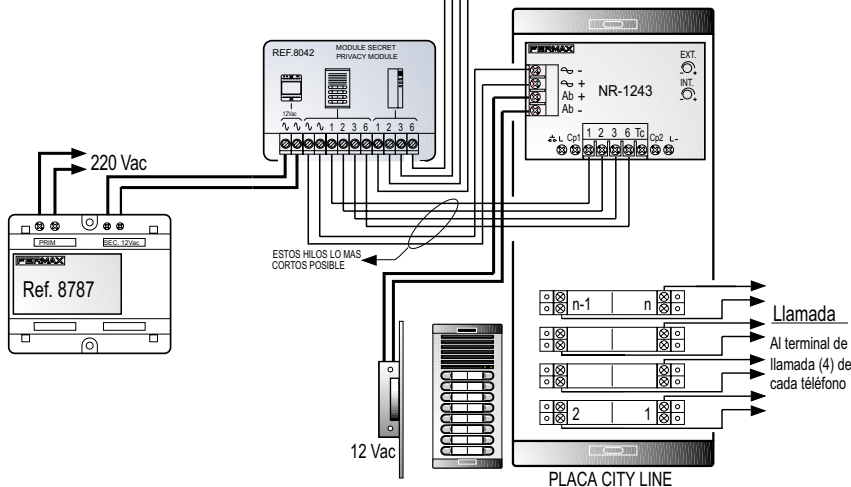

TABLA SECCIONES

DISTANCIAS hasta 300 metros	
—	1.0 mm ²
—	0.5 mm ²

ESQUEMA DE CABLEADO

* Este sistema sólo funciona con Teléfonos CityMax 4 + N, Ref. 8043.

SECTION TABLE

DISTANCES up to 300 meters	
—	1.0 mm ²
—	0.5 mm ²

WIRING DIAGRAM

* This system only works with CityMax Telephones 4 + N, Ref. 8043.