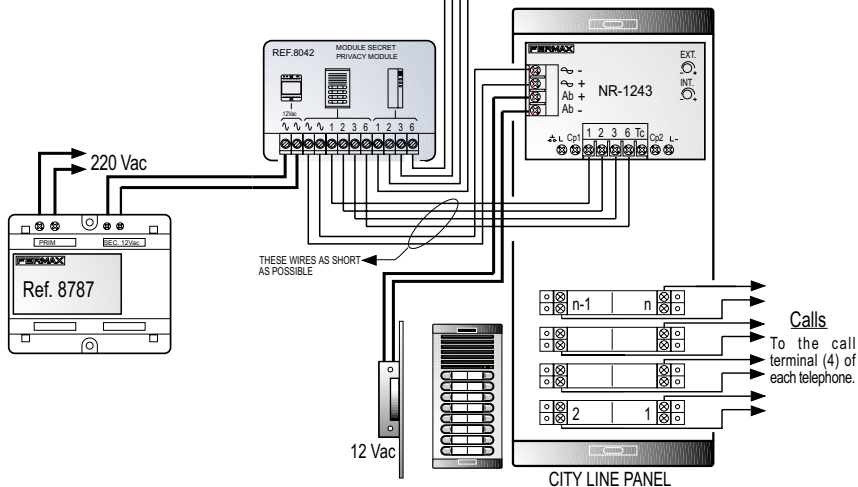

TABLA SECCIONES

DISTANCIAS hasta 300 metros	
—	1.0 mm ²
—	0.5 mm ²

ESQUEMA DE CABLEADO

* Este sistema sólo funciona con Teléfonos CityMax 4 + N, Ref. 8043.

SECTION TABLE

DISTANCES up to 300 meters	
—	1.0 mm ²
—	0.5 mm ²

WIRING DIAGRAM

* This system only works with CityMax Telephones 4 + N, Ref. 8043.