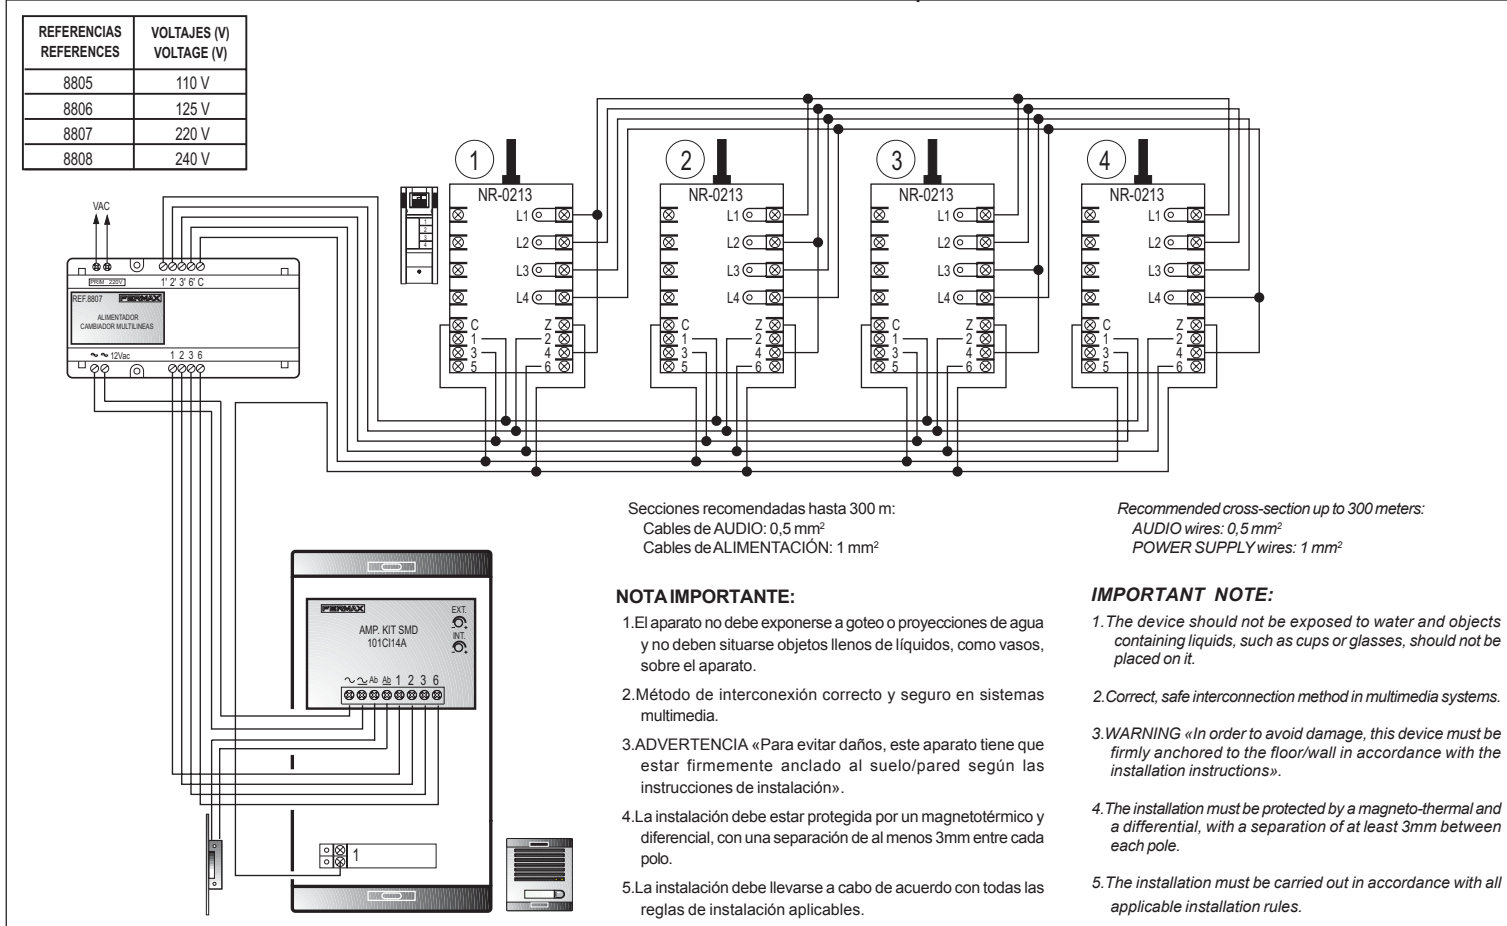

Instalación con Teléfonos TN-4 / Installation with TN-4 Telephones