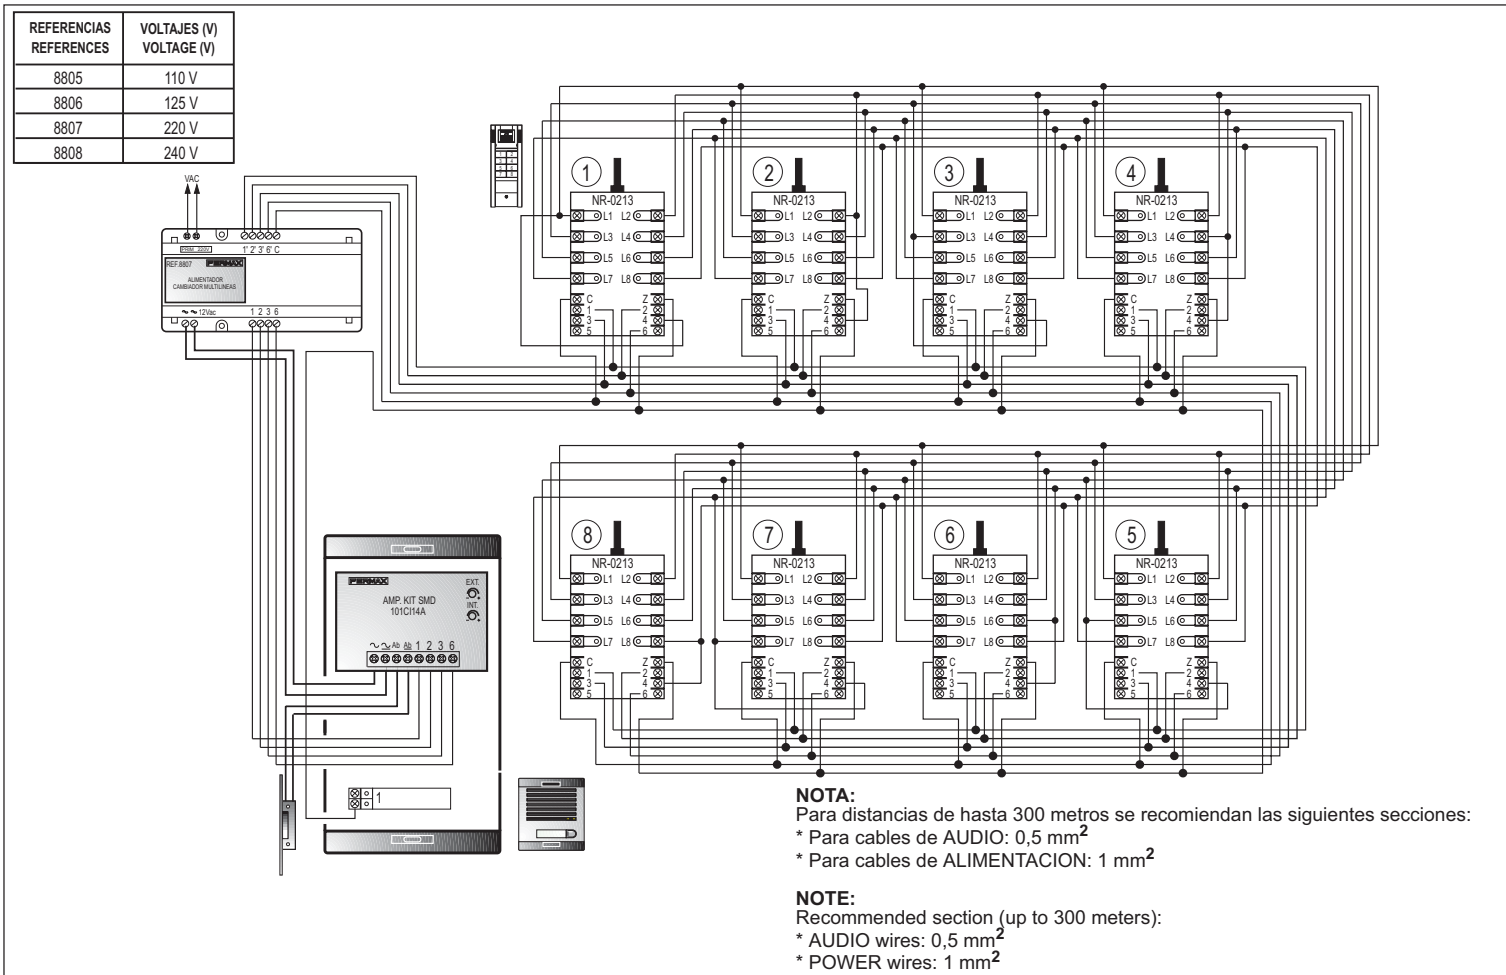

Instalación con Teléfonos TN-8 / Installation with TN-8 Telephones