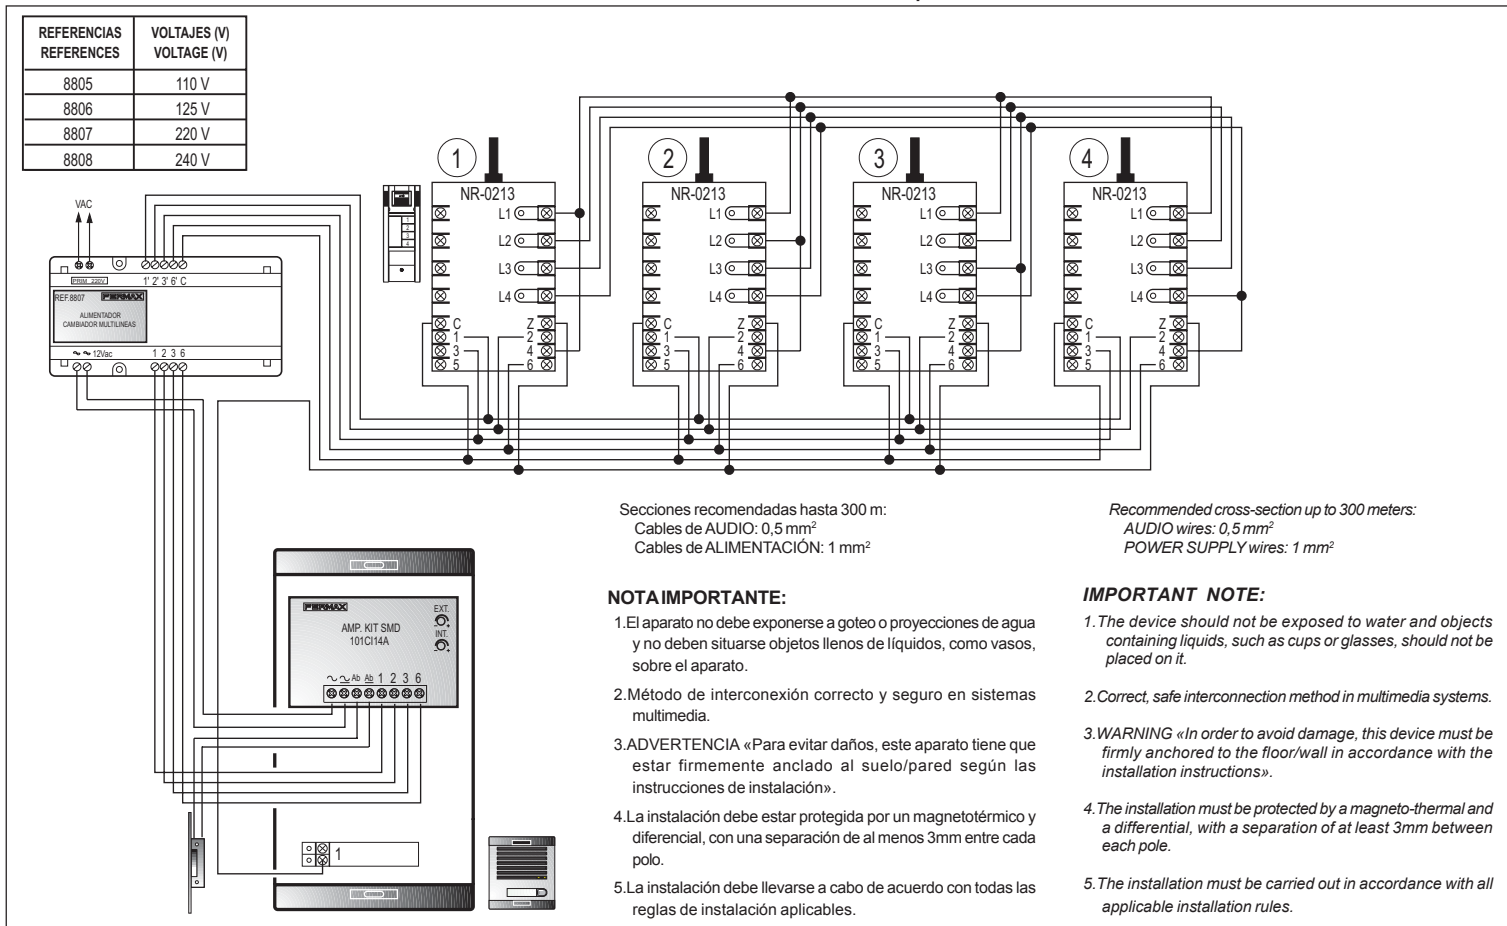

Este Alimentador Cambiador Multilíneas sólo funciona con teléfonos City TN-4 (Ref. 2049), TN-8 (Ref.2051) y Monitores VP-8 (Ref. 4132) .
This Multiway Switcher Power Supply only works with City TN-4 (Ref. 2049), TN-8 (Ref.2051) Telephones and VP8 (Ref. 4132) Monitors.

Instalación con Teléfonos TN-4 / Installation with TN-4 Telephones

Este Alimentador Cambiador Multilíneas sólo funciona con teléfonos City TN-4 (Ref. 2049), TN-8 (Ref.2051) y Monitores VP-8 (Ref. 4132) .
This Multiway Switcher Power Supply only works with City TN-4 (Ref. 2049), TN-8 (Ref.2051) Telephones and VP8 (Ref. 4132) Monitors.